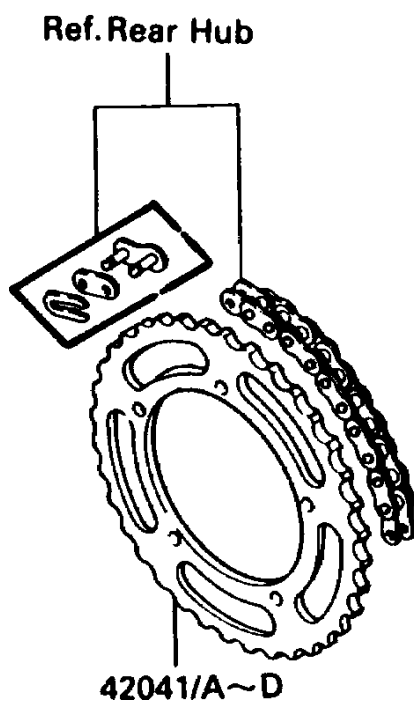

1988 KX™80W PARTS DIAGRAM

Optional Parts

F2890-0005

1988 KX™80W PARTS LIST

Optional Parts

ITEM NAME	PART NUMBER	QUANTITY
SPROCKET-HUB,51T,AL (Ref # 42041)	42041-1234	1
SPROCKET-HUB,52T,AL (Ref # 42041A)	42041-1250	1
SPROCKET-HUB,53T,AL (Ref # 42041B)	42041-1251	1
SPROCKET-HUB,54T,AL (Ref # 42041C)	42041-1252	1
SPROCKET-HUB,55T,AL (Ref # 42041D)	42041-1253	1