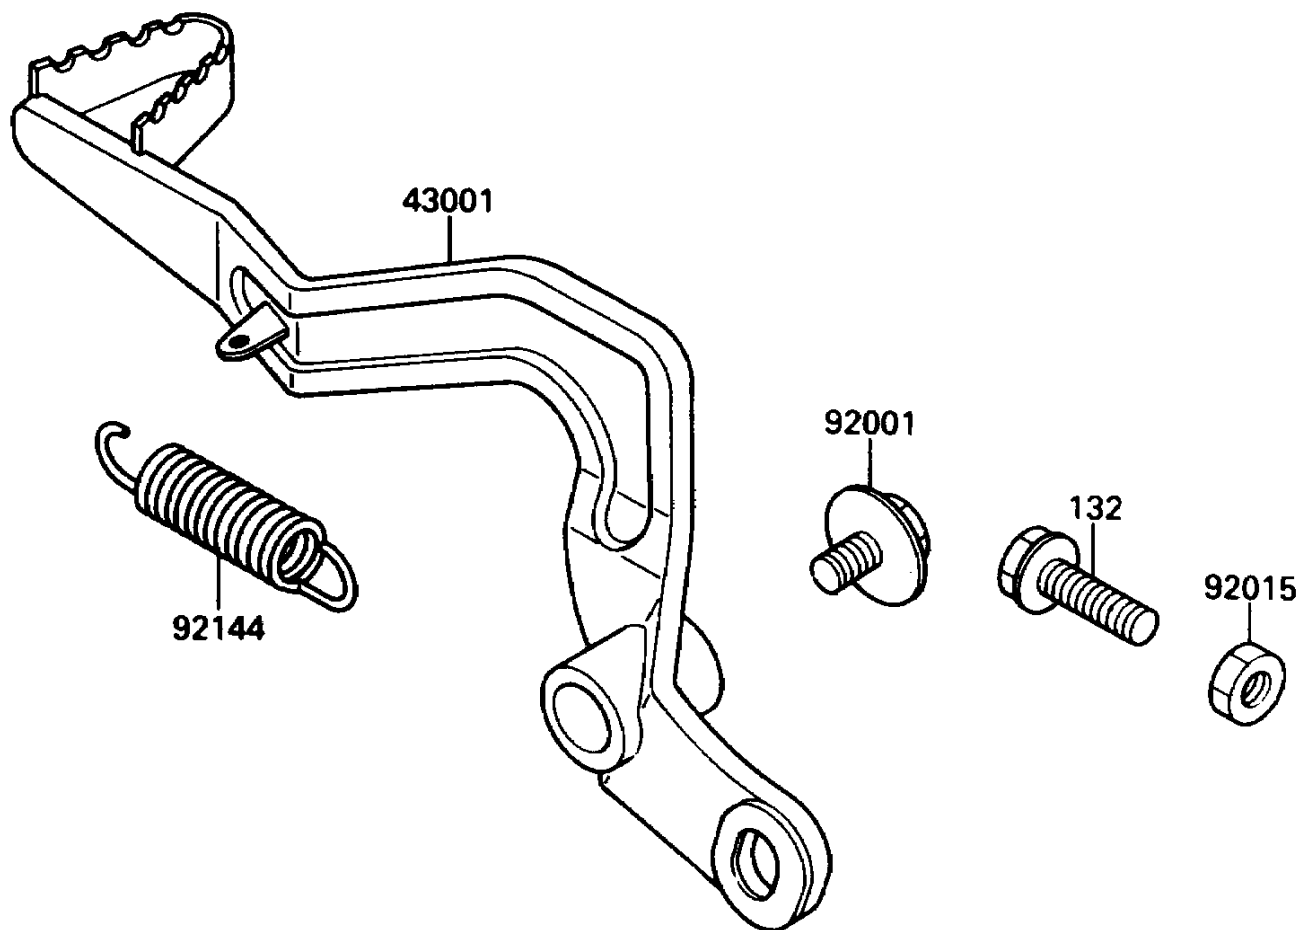

## 1988 KX™80W PARTS DIAGRAM

Brake Pedal

F2260-0192

## 1988 KX™80W PARTS LIST

Brake Pedal

ITEM NAME	PART NUMBER	QUANTITY
LEVER-BRAKE,PEDAL (Ref # 43001)	43001-1232	1
BOLT,FLANGED,6X10 (Ref # 92001)	92001-1034	1
NUT,6MM (Ref # 92015)	92015-1391	1
SPRING,BRAKE PEDAL RETURN (Ref # 92144)	92144-1047	1
BOLT-FLANGED-SMALL (Ref # 132)	132G0620	1