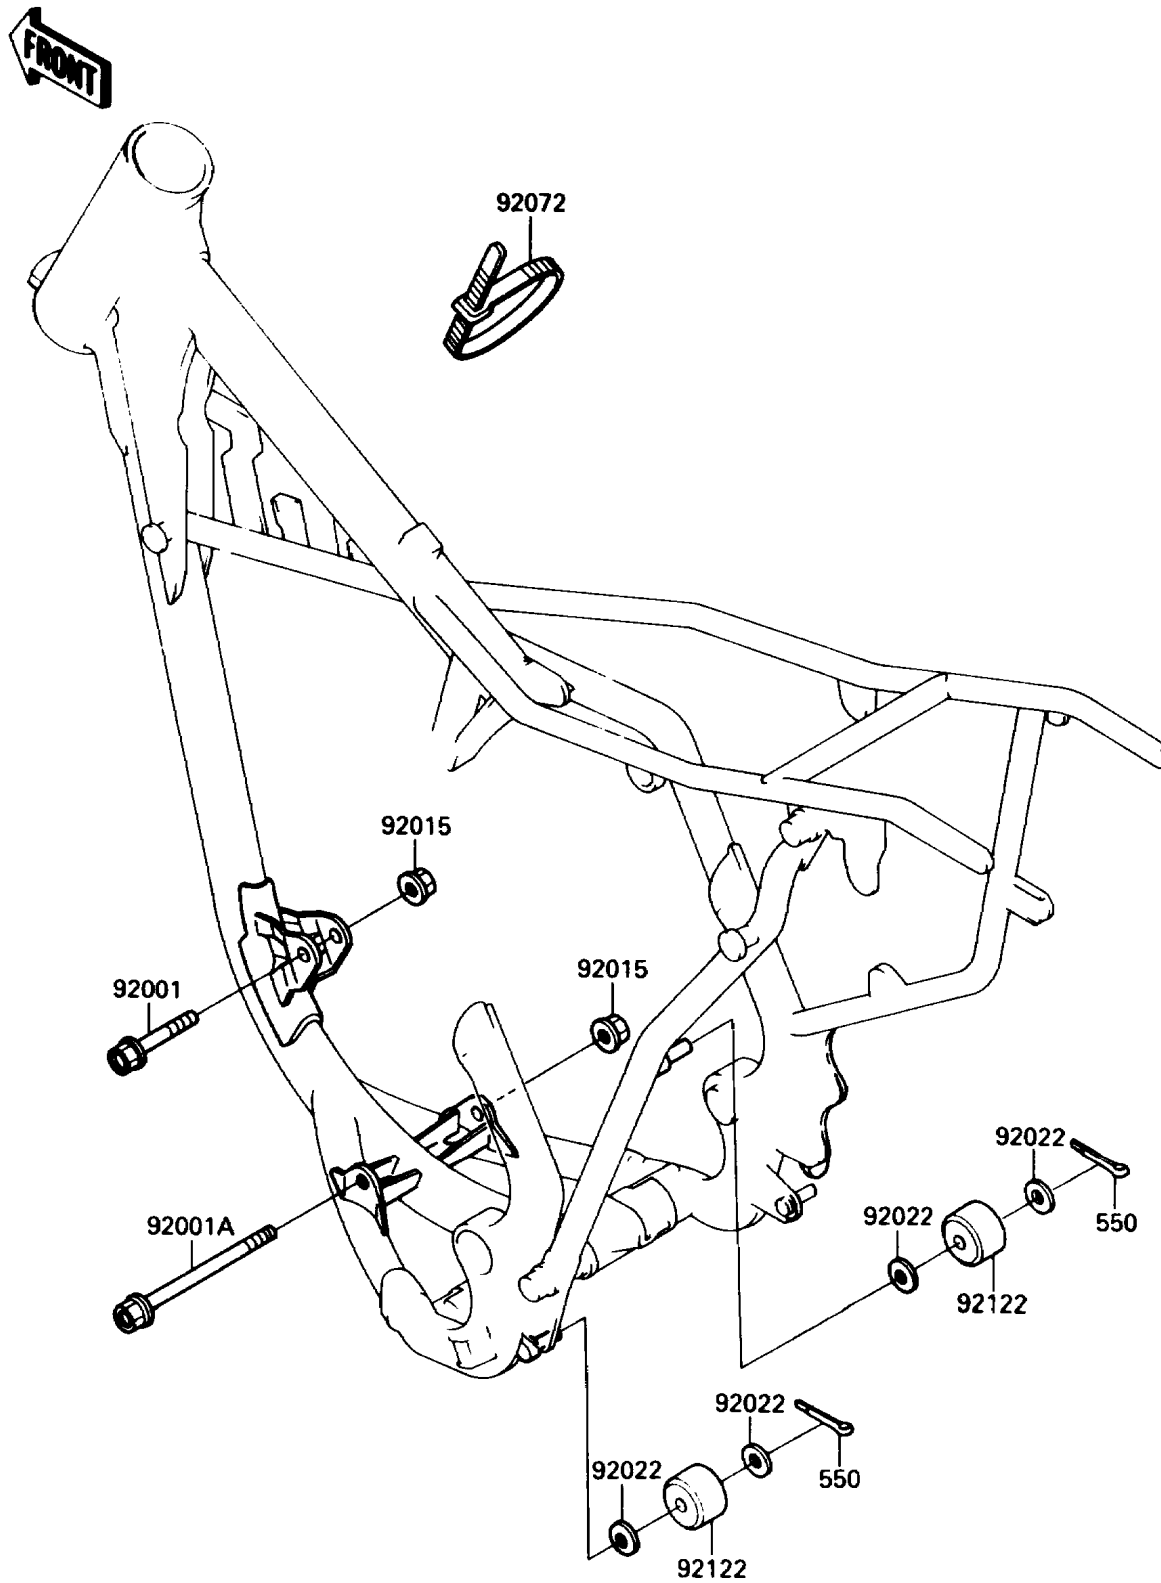

1988 KX™80W PARTS DIAGRAM

Frame Fittings

F2131-0257

1988 KX™80W PARTS LIST

Frame Fittings

ITEM NAME	PART NUMBER	QUANTITY
BOLT,FLANGED,8X63 (Ref # 92001)	92001-1006	1
BOLT,8X105 (Ref # 92001A)	92001-1367	1
NUT,8MM (Ref # 92015)	92015-1143	1
WASHER,10.5X20X1 (Ref # 92022)	92022-239	1
BAND,L=123 (Ref # 92072)	92072-030	1
ROLLER,CHAIN GUIDE (Ref # 92122)	92122-1155	1
PIN-COTTER,2.5X15 (Ref # 550)	550D2515	1