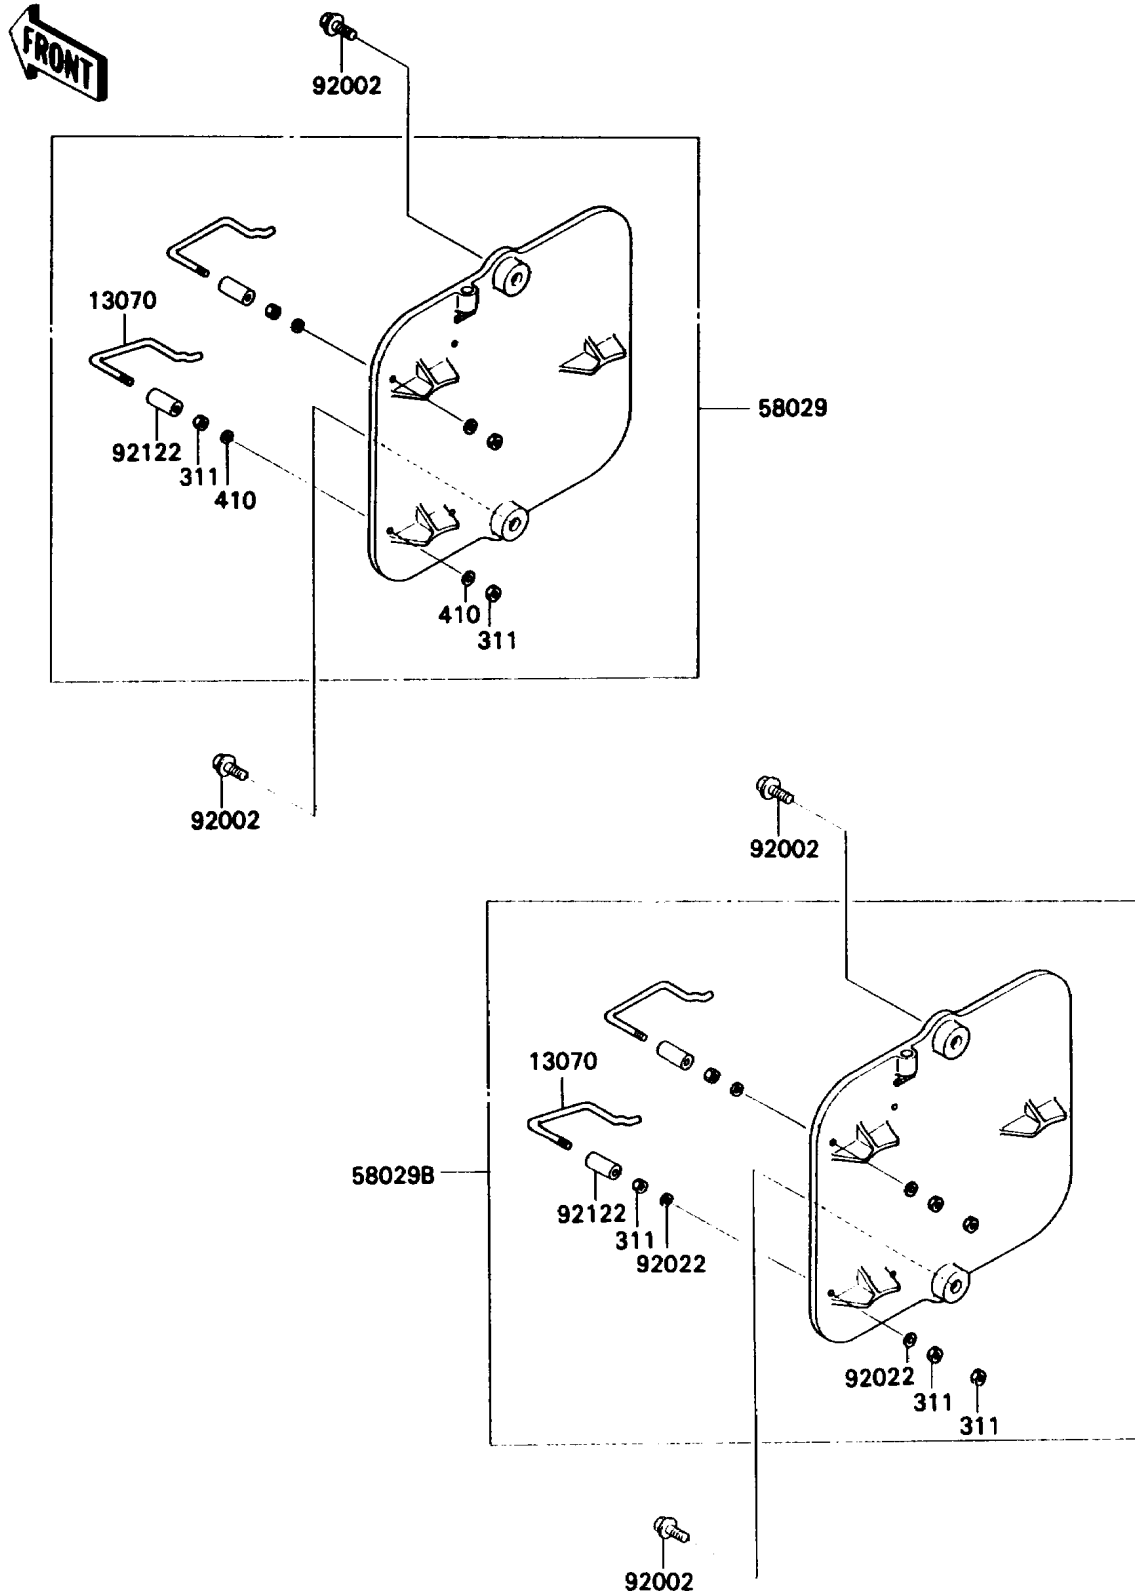

## 1989 KX™80 PARTS DIAGRAM

Accessory

F2910-0039

## 1989 KX™80 PARTS LIST

Accessory

ITEM NAME	PART NUMBER	QUANTITY
GUIDE,CABLE (Ref # 13070)	13070-1031	1
PLATE-NUMBER,L.GREEN (Ref # 58029)	58029-5021-6W	1
BOLT,6X14 (Ref # 92002)	92002-1460	1
ROLLER,CABLE GUIDE (Ref # 92122)	92122-1011	1
NUT-HEX (Ref # 311)	311B0300	1
WASHER-PLAIN-SMALL,3MM (Ref # 410)	410B0300	1