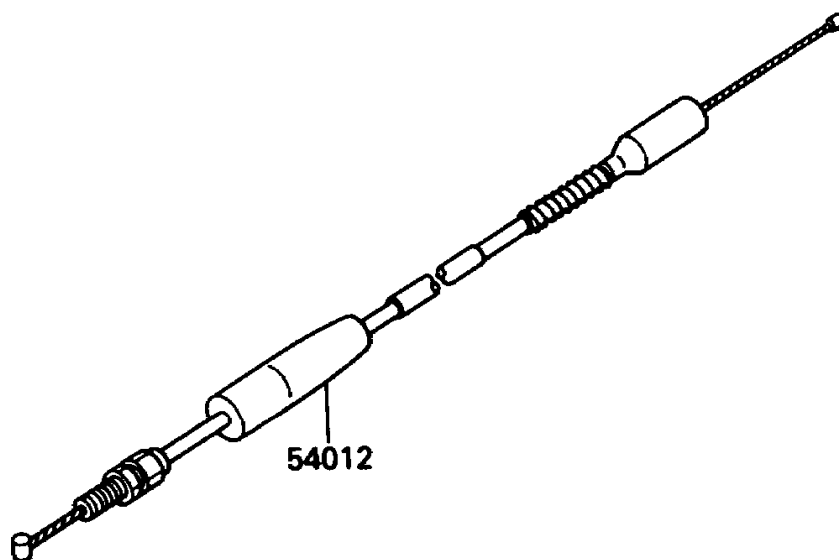

1989 KX™80 PARTS DIAGRAM

Cables

F2540-0298

1989 KX™80 PARTS LIST

Cables

ITEM NAME	PART NUMBER	QUANTITY
CABLE-CLUTCH (Ref # 54011)	54011-1276	1
CABLE-THROTTLE (Ref # 54012)	54012-1317	1