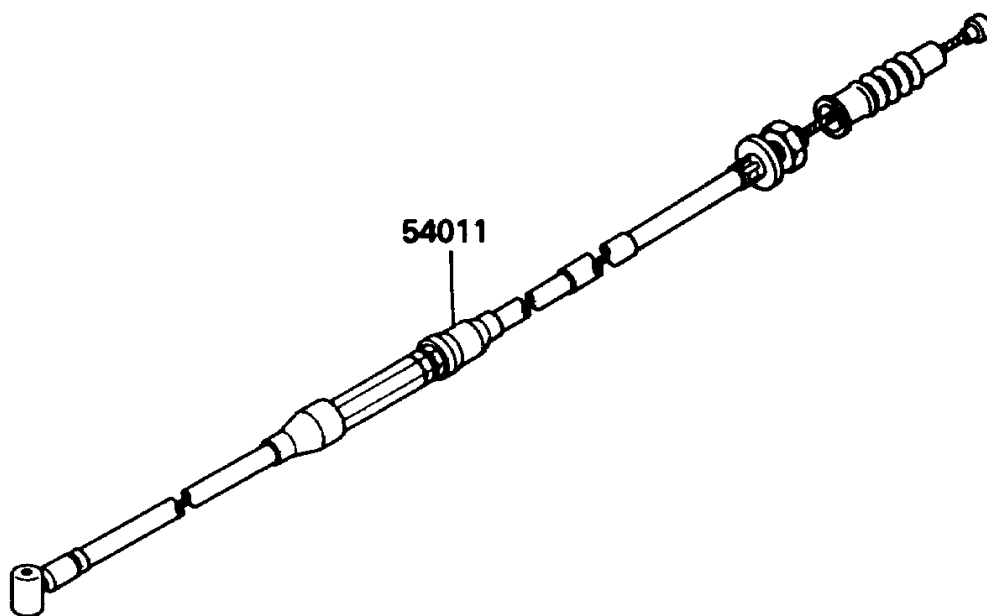

1989 KX™80 PARTS DIAGRAM

Cables

F2540-0298

1989 KX™80 PARTS LIST

Cables

ITEM NAME	PART NUMBER	QUANTITY
CABLE-CLUTCH (Ref # 54011)	54011-1276	1
CABLE-THROTTLE (Ref # 54012)	54012-1317	1