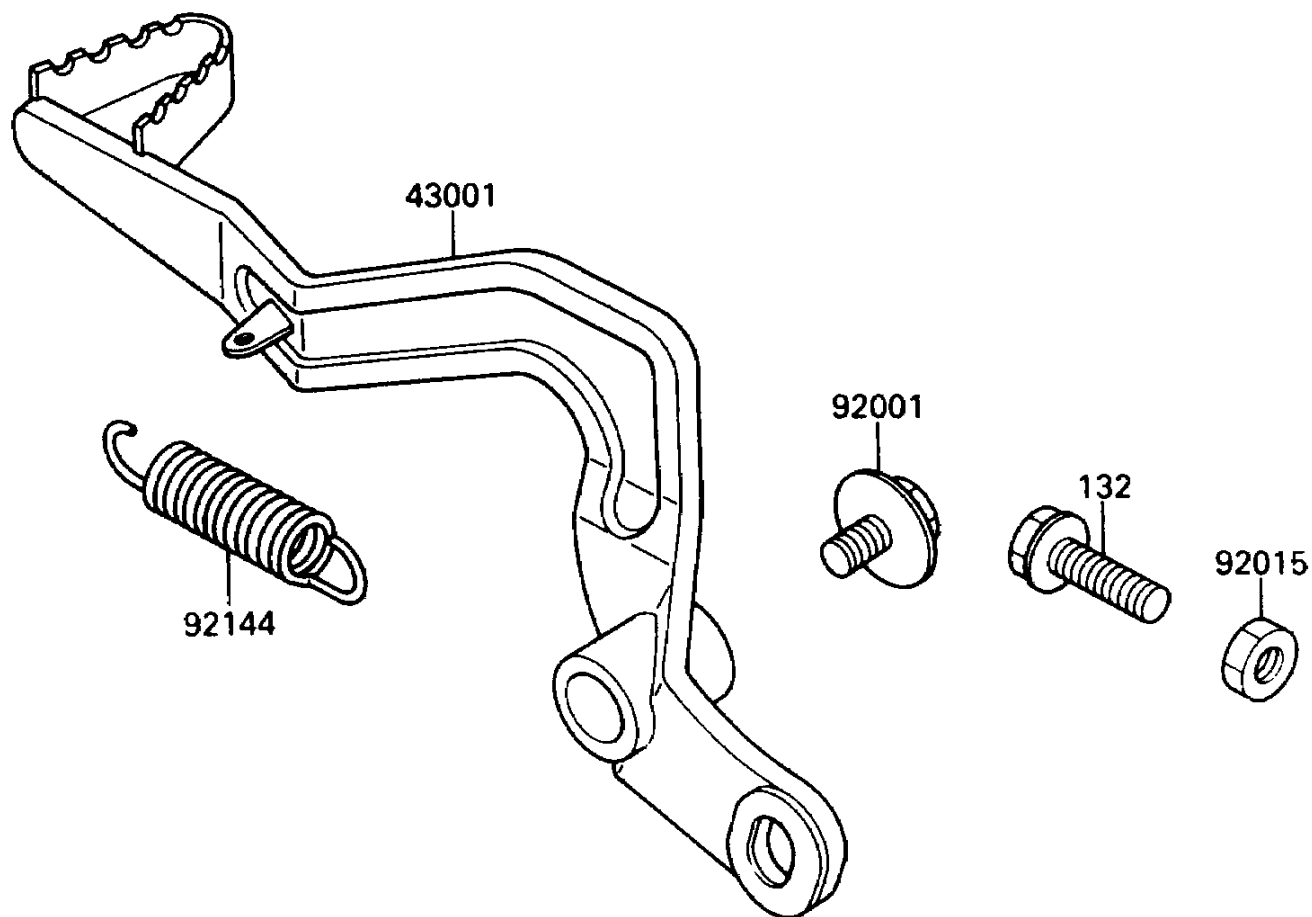

1989 KX™80 PARTS DIAGRAM

Brake Pedal

F2260-0192

1989 KX™80 PARTS LIST

Brake Pedal

ITEM NAME	PART NUMBER	QUANTITY
LEVER-BRAKE,PEDAL (Ref # 43001)	43001-1232	1
BOLT,FLANGED,6X10 (Ref # 92001)	92001-1034	1
NUT,6MM (Ref # 92015)	92015-1391	1
SPRING,BRAKE PEDAL RETURN (Ref # 92144)	92144-1047	1
BOLT-FLANGED-SMALL (Ref # 132)	132G0620	1