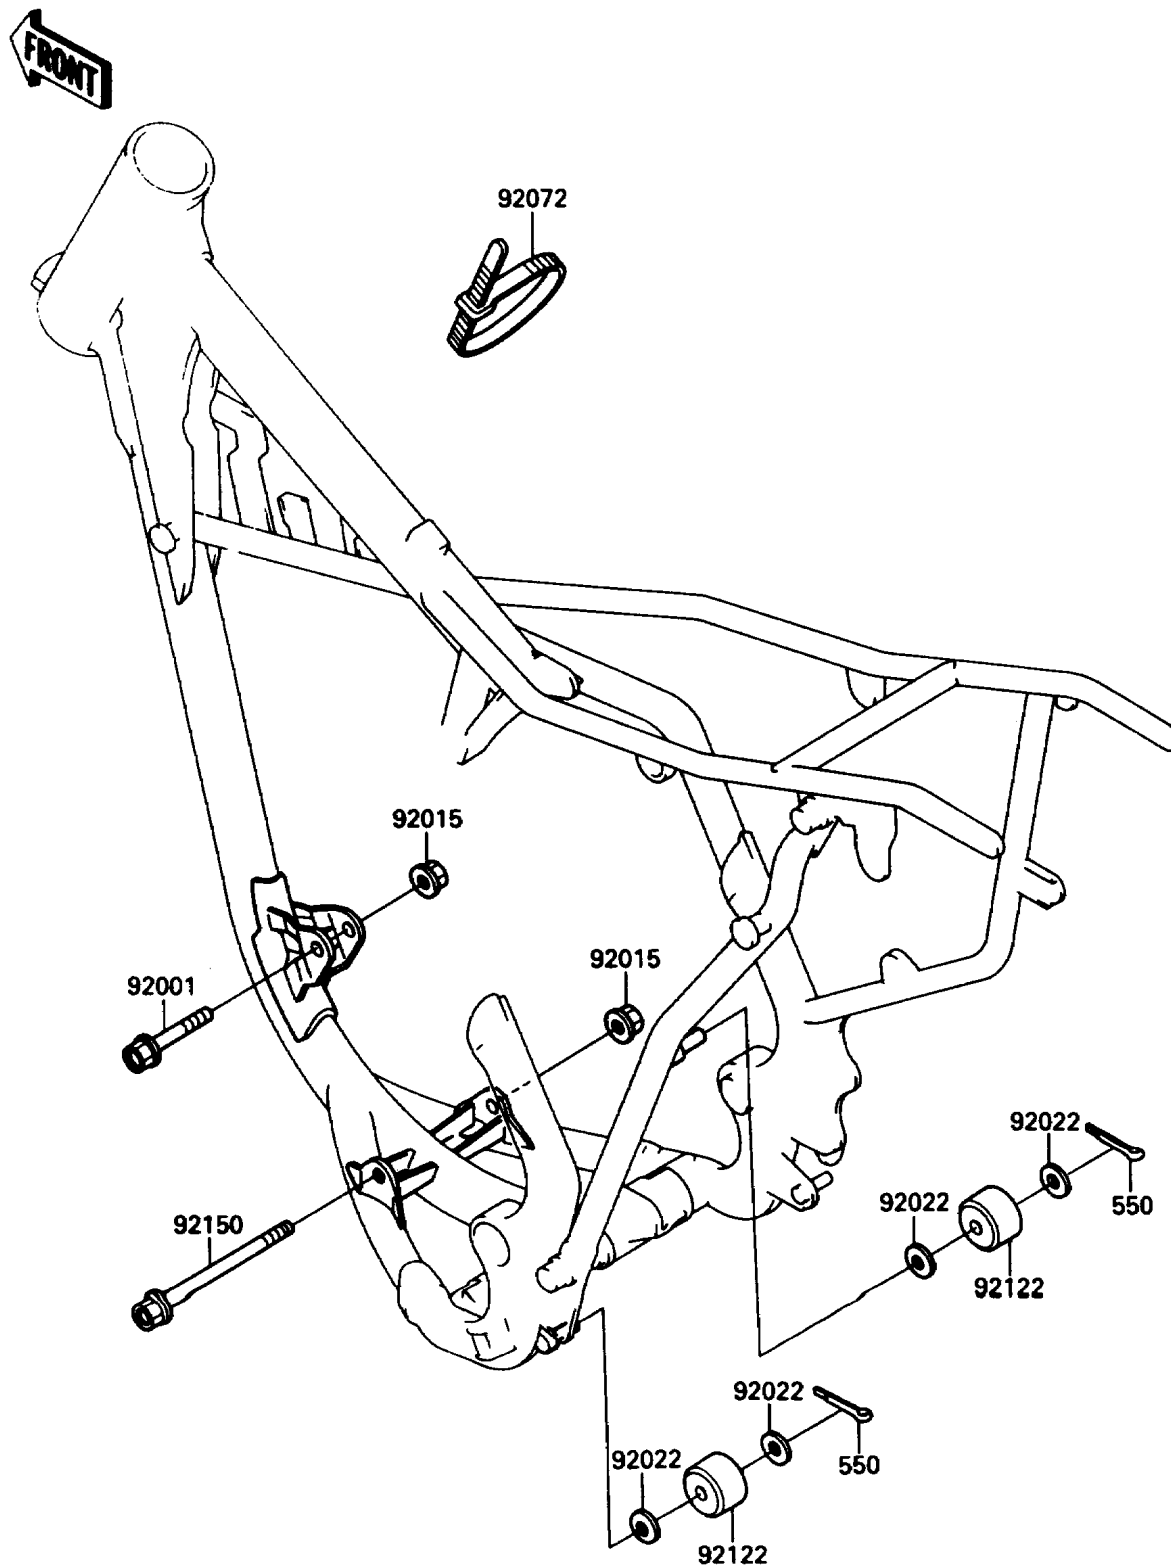

## 1989 KX™80 PARTS DIAGRAM

Frame Fittings

F2131-0257

## 1989 KX™80 PARTS LIST

Frame Fittings

ITEM NAME	PART NUMBER	QUANTITY
BOLT,FLANGED,8X63 (Ref # 92001)	92001-1006	1
NUT,FLANGED,LOCK,8MM (Ref # 92015)	92015-1668	1
WASHER,10.5X20X1 (Ref # 92022)	92022-239	1
BAND,L=123 (Ref # 92072)	92072-030	1
ROLLER,CHAIN GUIDE (Ref # 92122)	92122-1155	1
BOLT,FLANGED,8X105 (Ref # 92150)	92001-1649	1
PIN-COTTER,2.5X15 (Ref # 550)	550D2515	1