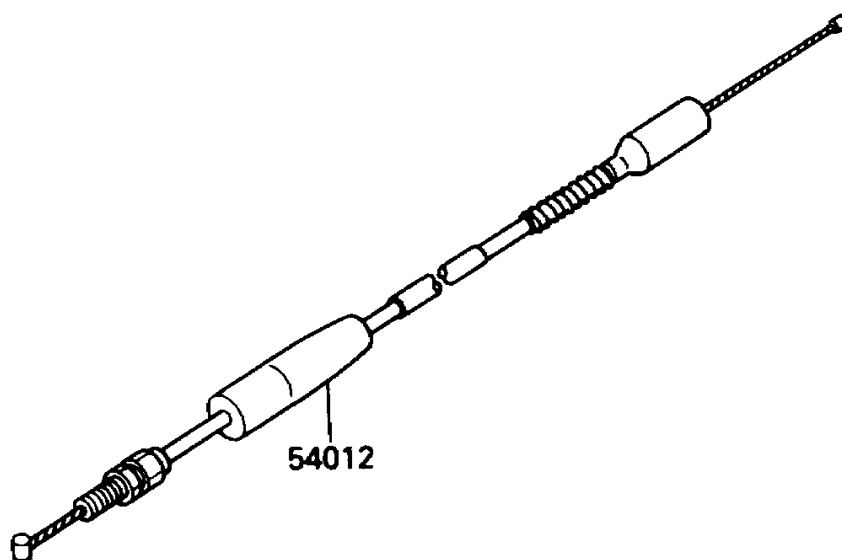

1988 KX™80 PARTS DIAGRAM

Cables

F2540-0285

1988 KX™80 PARTS LIST

Cables

ITEM NAME	PART NUMBER	QUANTITY
CABLE-CLUTCH (Ref # 54011)	54011-1232	1
CABLE-THROTTLE (Ref # 54012)	54012-1317	1