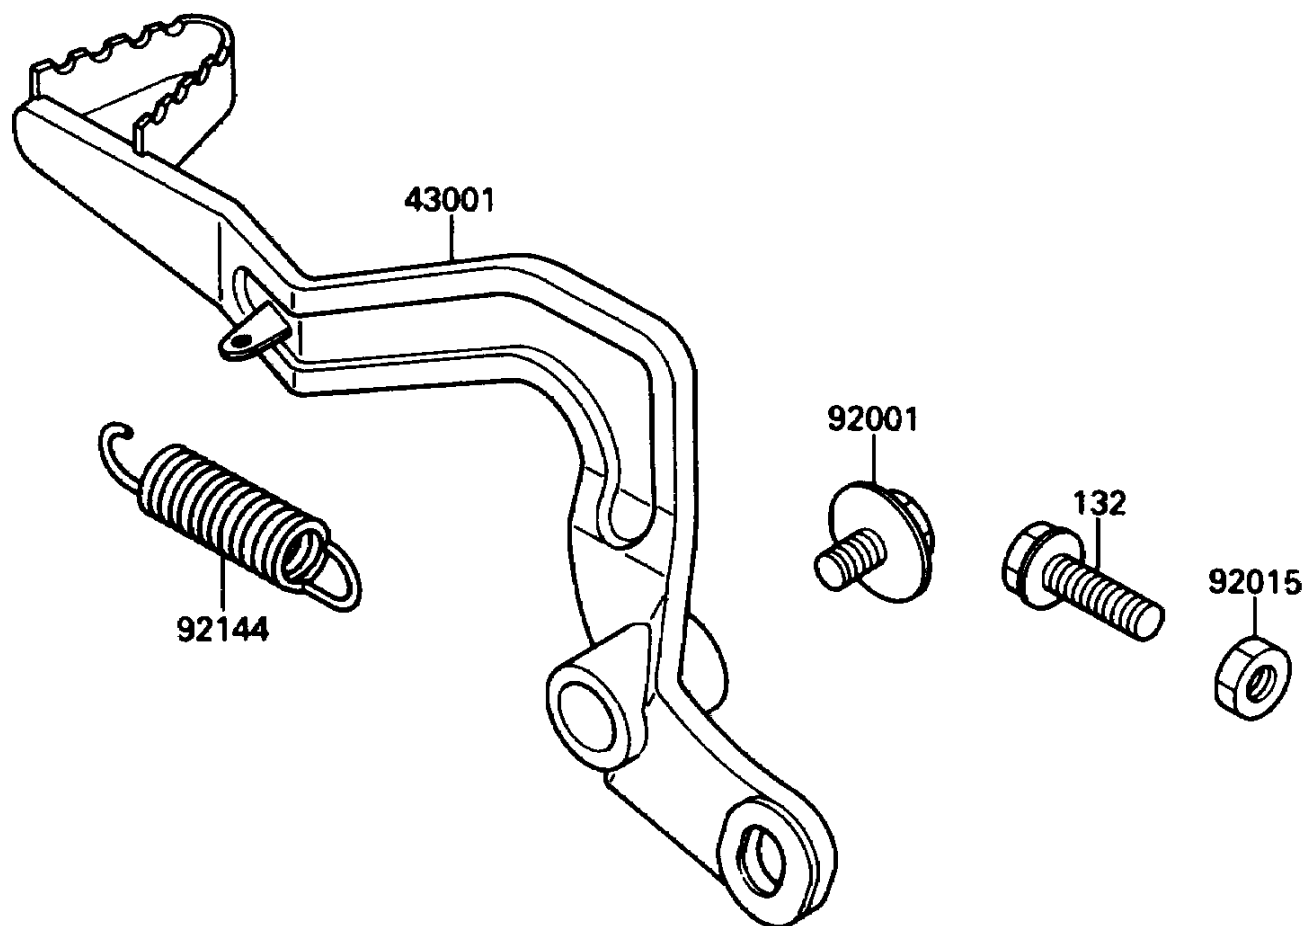

1988 KX™80 PARTS DIAGRAM

Brake Pedal

F2260-0192

1988 KX™80 PARTS LIST

Brake Pedal

ITEM NAME	PART NUMBER	QUANTITY
LEVER-BRAKE,PEDAL (Ref # 43001)	43001-1232	1
BOLT,FLANGED,6X10 (Ref # 92001)	92001-1034	1
NUT,6MM (Ref # 92015)	92015-1391	1
SPRING,BRAKE PEDAL RETURN (Ref # 92144)	92144-1047	1
BOLT-FLANGED-SMALL (Ref # 132)	132G0620	1