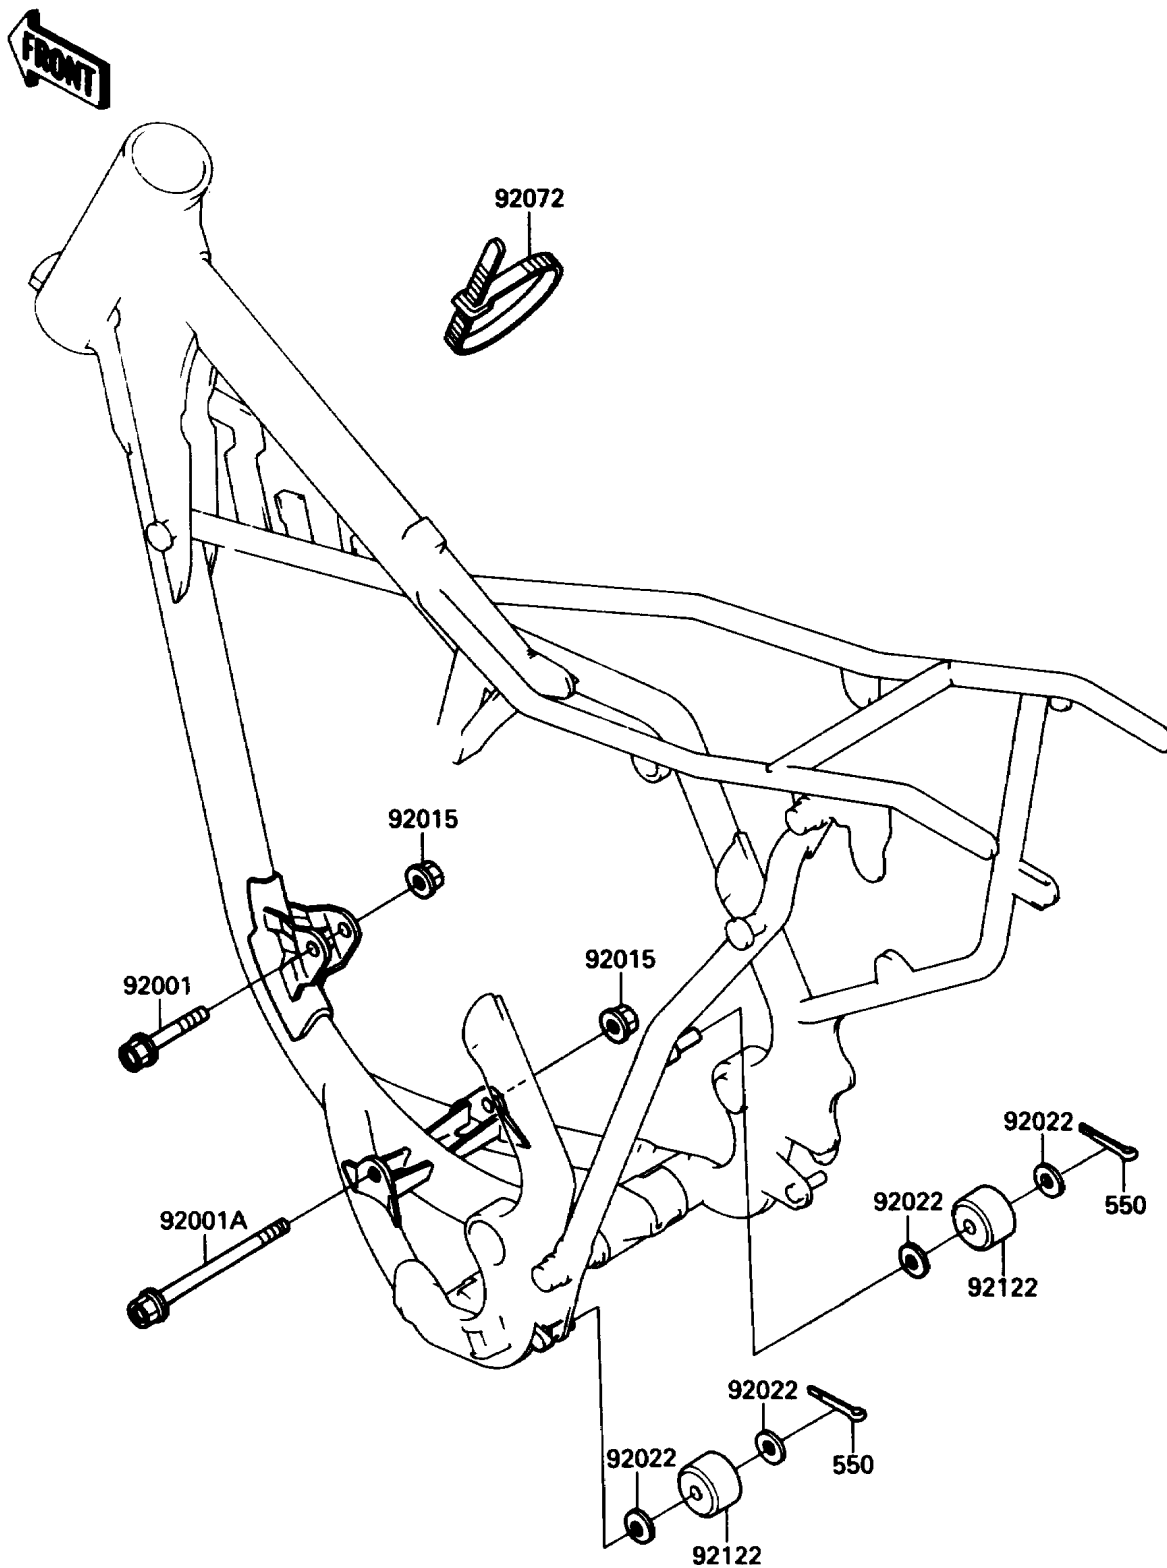

1988 KX™80 PARTS DIAGRAM

Frame Fittings

F2131-0257

1988 KX™80 PARTS LIST

Frame Fittings

ITEM NAME	PART NUMBER	QUANTITY
BOLT,FLANGED,8X63 (Ref # 92001)	92001-1006	1
BOLT,8X105 (Ref # 92001A)	92001-1367	1
NUT,8MM (Ref # 92015)	92015-1143	1
WASHER,10.5X20X1 (Ref # 92022)	92022-239	1
BAND,L=123 (Ref # 92072)	92072-030	1
ROLLER,CHAIN GUIDE (Ref # 92122)	92122-1155	1
PIN-COTTER,2.5X15 (Ref # 550)	550D2515	1