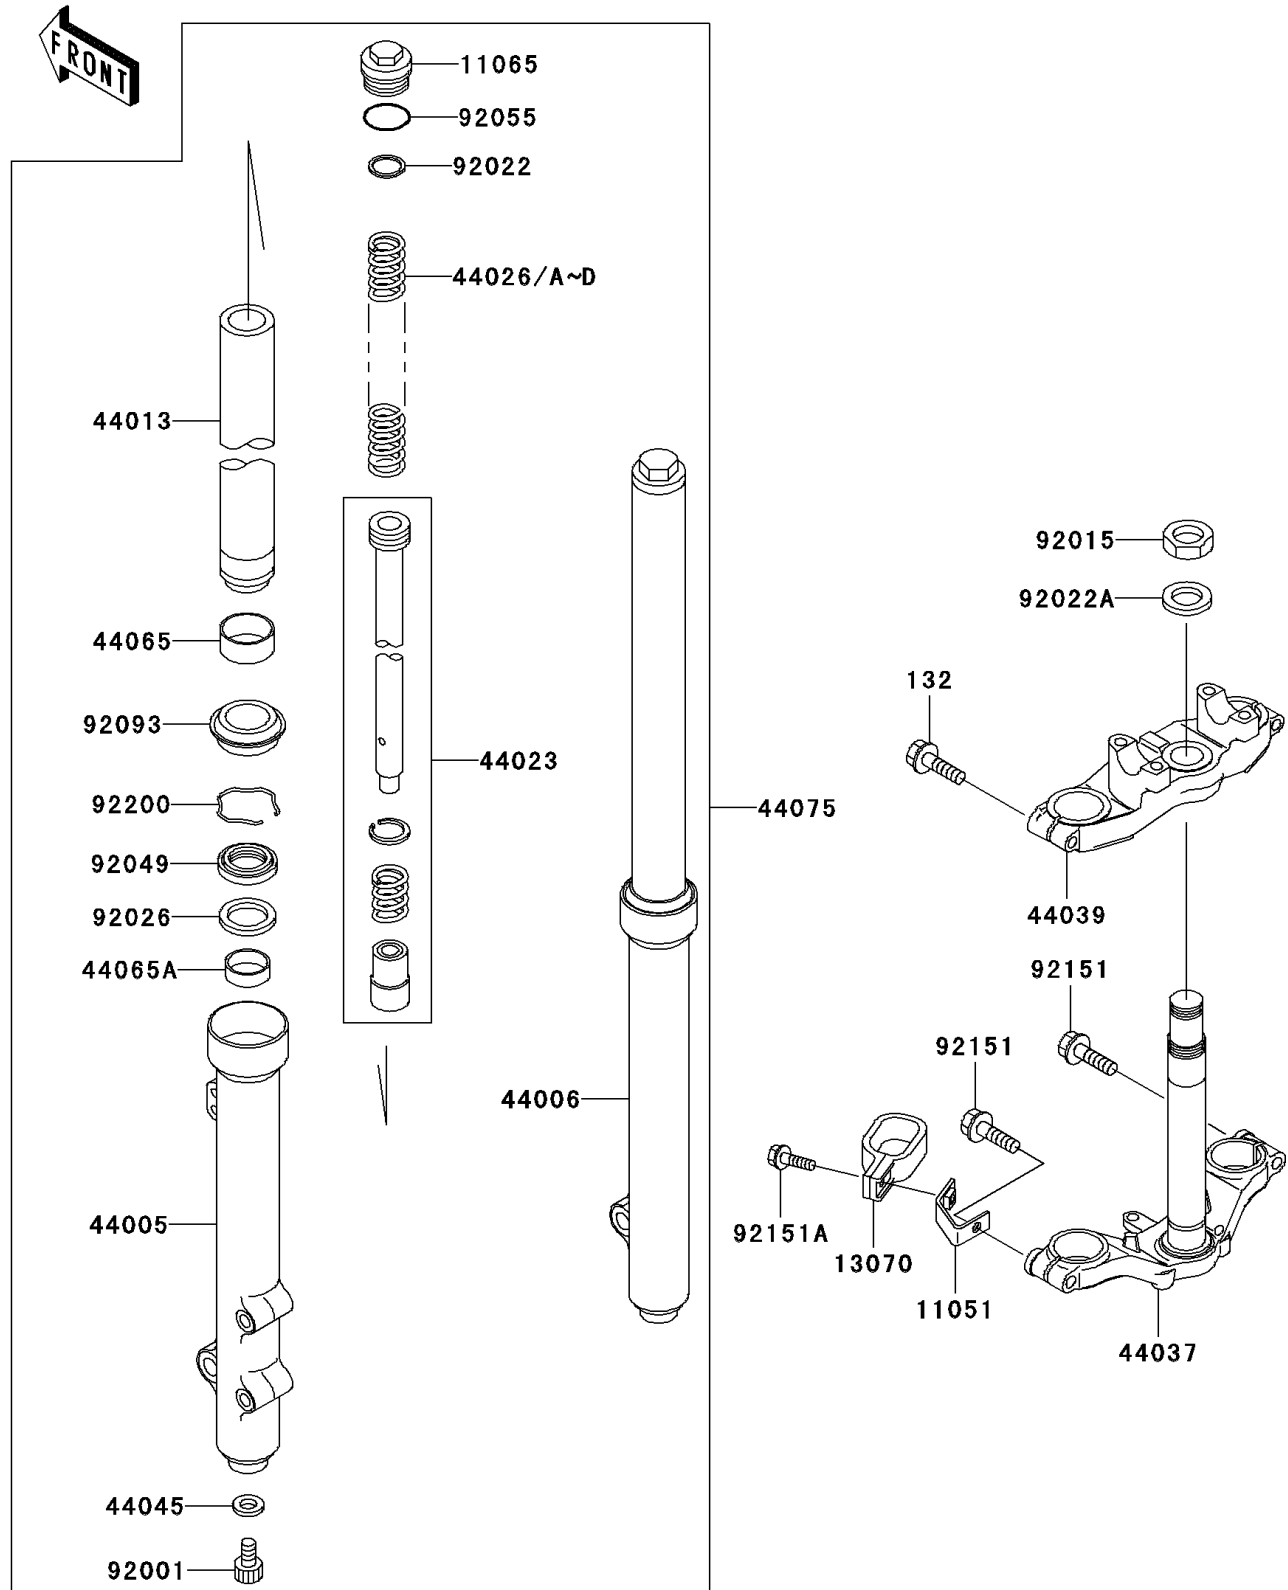

2005 KX™65 PARTS DIAGRAM

Front Fork

F2340

2005 KX™65 PARTS LIST

Front Fork

ITEM NAME	PART NUMBER	QUANTITY
BOLT-FLANGED-SMALL (Ref # 132)	132G0835	1
BRACKET,BRAKE HOSE GUIDE (Ref # 11051)	11051-1892	1
CAP,FROK TOP (Ref # 11065)	11065-1225	1
GUIDE,BRAKE HOSE (Ref # 13070)	13070-1349	1
PIPE-LEFT FORK OUTER (Ref # 44005)	44005-1404	1
PIPE-RIGHT FORK OUTER (Ref # 44006)	44006-1402	1
PIPE-FORK INNER (Ref # 44013)	44013-1496	1
CYLINDER-SET-FORK (Ref # 44023)	44023-1161	1
SPRING-FRONT FORK,K=0.26 (Ref # 44026)	44026-1735	1
SPRING-FRONT FORK,K=0.27 (Ref # 44026A)	44026-1736	1
SPRING-FRONT FORK,K=0.28 (Ref # 44026B)	44026-1737	1
SPRING-FRONT FORK,K=0.29 (Ref # 44026C)	44026-1738	1
SPRING-FRONT FORK,K=0.25 (Ref # 44026D)	44026-1739	1
HOLDER-FORK UNDER,P.SILVER (Ref # 44037)	44037-0023-458	1
HOLDER-FORK UPPER,P.SILVER (Ref # 44039)	44039-0022-458	1
GASKET,FORK CYLINDER BOLT (Ref # 44045)	44045-051	1
BUSHING-FRONT FORK,INNER PIPE (Ref # 44065)	44065-1123	1
BUSHING-FRONT FORK (Ref # 44065A)	44065-1133	1
DAMPER-SET-FORK (Ref # 44075)	44075-1158	1
BOLT,FORK CYLINDER (Ref # 92001)	92001-1464	1
NUT,STEERING STEM,22MM (Ref # 92015)	92015-1653	1
WASHER,FORK SPRING (Ref # 92022)	92022-1841	1
WASHER,STEERING STEM (Ref # 92022A)	92022-1873	1
SPACER (Ref # 92026)	92026-1365	1
SEAL-OIL,FORK OUTER TUBE (Ref # 92049)	92049-1524	1
RING-O,FORK TOP (Ref # 92055)	92055-1367	1
SEAL,FORK OUTER TUBE (Ref # 92093)	92093-1519	1
BOLT,FLANGED,10X35 (Ref # 92151)	92151-1636	1
BOLT,FLANGED,5X16 (Ref # 92151A)	92151-1637	1

2005 KX™65 PARTS LIST

Front Fork

ITEM NAME	PART NUMBER	QUANTITY
WASHER (Ref # 92200)	92200-1496	1