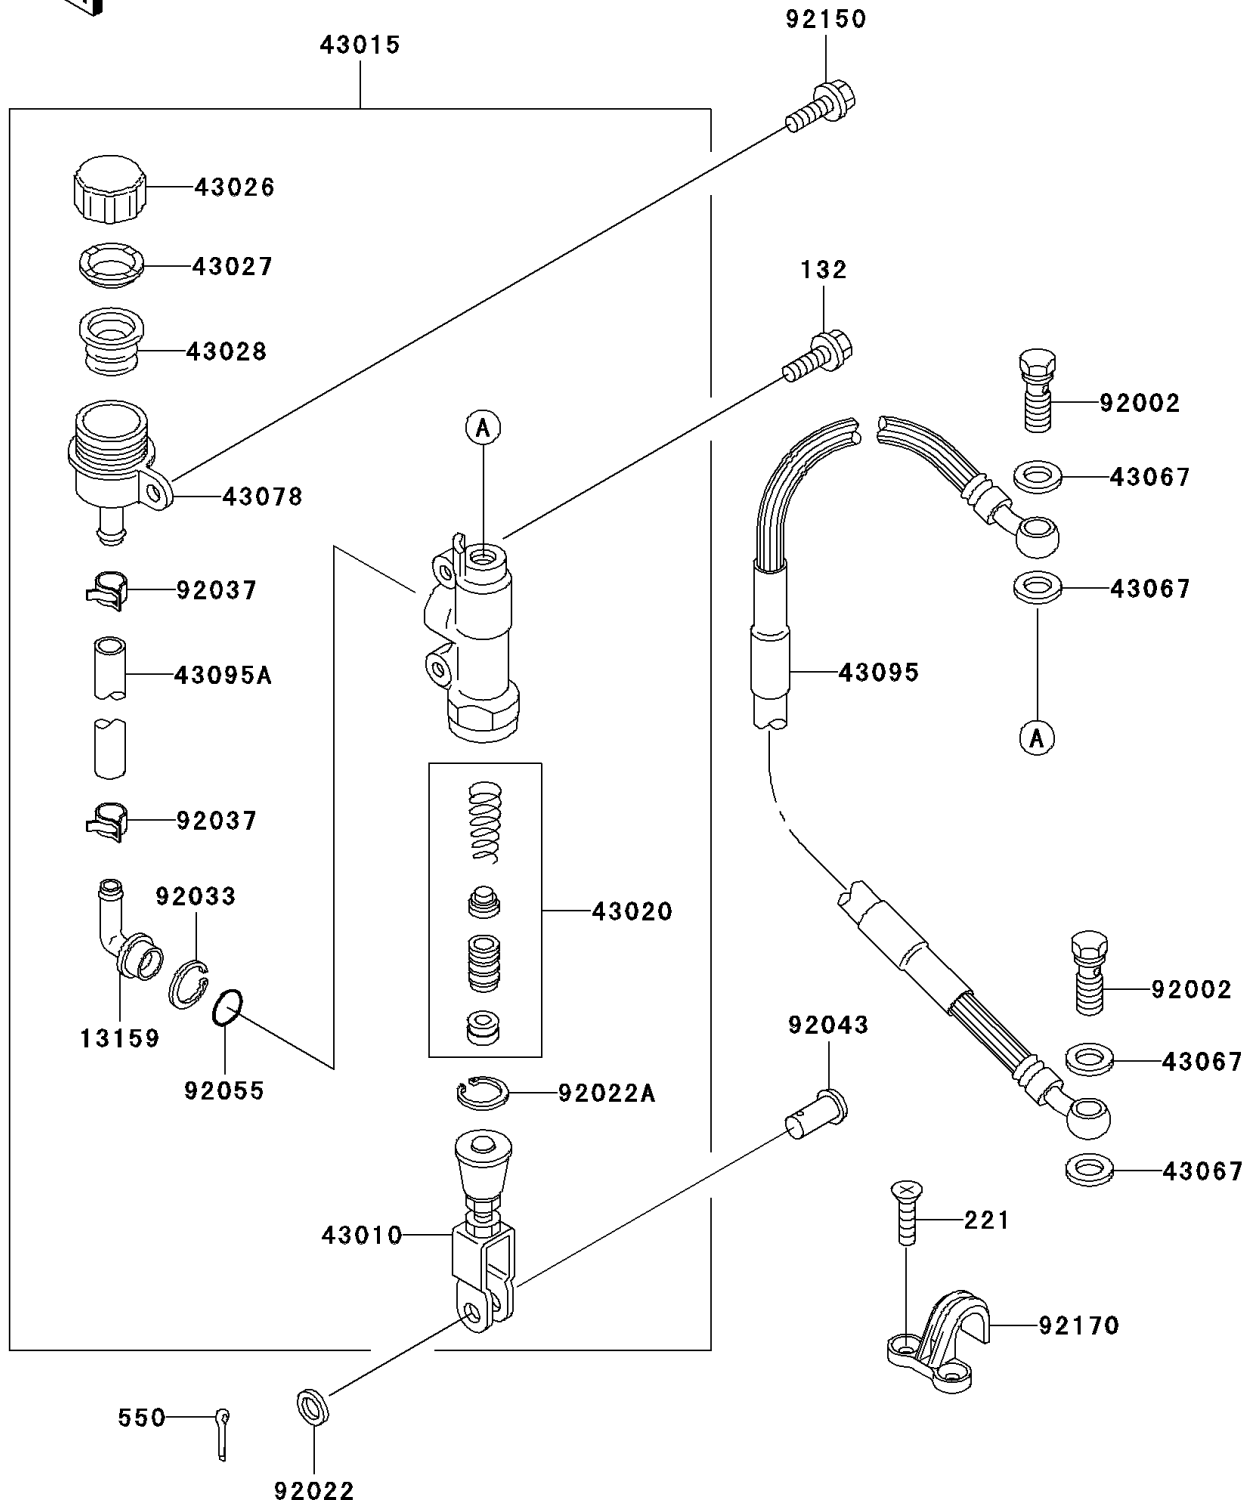

2005 KX™65 PARTS DIAGRAM

Rear Master Cylinder

F2293

2005 KX™65 PARTS LIST

Rear Master Cylinder

ITEM NAME	PART NUMBER	QUANTITY
BOLT-FLANGED-SMALL (Ref # 132)	132G0614	1
SCREW-CSK-CROS (Ref # 221)	221B0510	1
PIN-COTTER,2.0X15 (Ref # 550)	550D2015	1
CONNECTOR (Ref # 13159)	13159-1056	1
ROD-ASSY-BRAKE (Ref # 43010)	43010-1076	1
CYLINDER-ASSY-MASTER,RR (Ref # 43015)	43015-1694	1
PISTON-COMP-BRAKE (Ref # 43020)	43020-1094	1
CAP-BRAKE (Ref # 43026)	43026-1058	1
PLATE-DIAPHRAGM (Ref # 43027)	43027-1052	1
DIAPHRAGM (Ref # 43028)	43028-1060	1
WASHER,10.5X15X1.5 (Ref # 43067)	43067-001	1
RESERVOIR (Ref # 43078)	43078-1068	1
HOSE-BRAKE,RR (Ref # 43095)	43095-1228	1
HOSE-BRAKE,RR MASTER CYLINDER (Ref # 43095A)	43095-1254	1
BOLT,OIL,L=23 (Ref # 92002)	92002-1888	1
WASHER,8.5X13X1 (Ref # 92022)	92022-1028	1
WASHER,CIRCRIP (Ref # 92022A)	92022-1601	1
RING-SNAP,20.5MM (Ref # 92033)	92033-1186	1
CLAMP (Ref # 92037)	92037-1710	1
PIN (Ref # 92043)	92043-0004	1
RING-O,MASTER CYLINDER (Ref # 92055)	92055-1251	1
BOLT,6X14 (Ref # 92150)	92150-1340	1
CLAMP,HOSE (Ref # 92170)	92170-1684	1