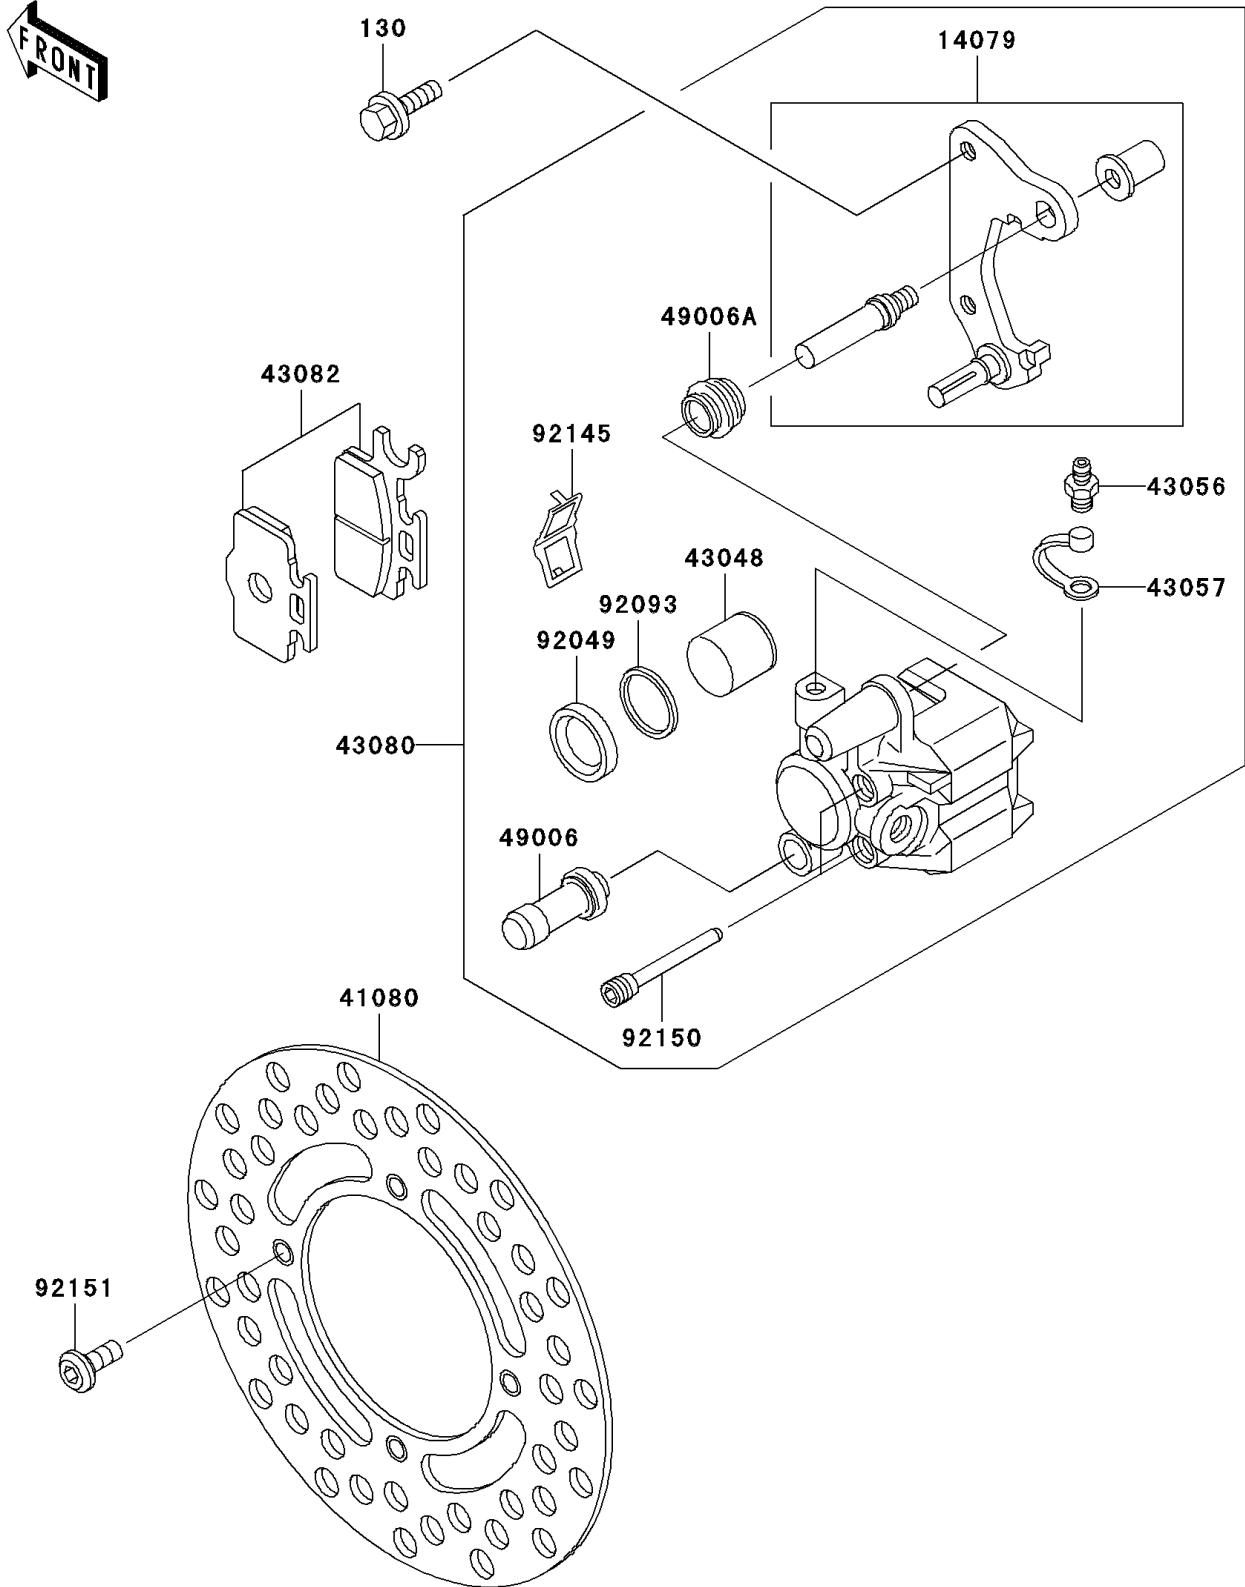

2005 KX™65 PARTS DIAGRAM

Front Brake

F2292

2005 KX™65 PARTS LIST

Front Brake

ITEM NAME	PART NUMBER	QUANTITY
BOLT-FLANGED (Ref # 130)	130P0840	1
HOLDER-ASSY,FRONT CALIPER (Ref # 14079)	14079-1130	1
DISC (Ref # 41080)	41080-1470	1
PISTON-CALIPER (Ref # 43048)	43048-1089	1
BREATHER (Ref # 43056)	43056-1055	1
CAP-BREATHER (Ref # 43057)	43057-1001	1
CALIPER-SUB-ASSY,FR (Ref # 43080)	43080-5131	1
PAD-ASSY-BRAKE (Ref # 43082)	43082-1242	1
BOOT,CALIPER (Ref # 49006)	49006-1088	1
BOOT,CALIPER (Ref # 49006A)	49006-1242	1
SEAL-OIL,PISTON (Ref # 92049)	92049-1331	1
SEAL,PISTON (Ref # 92093)	92093-1272	1
SPRING,PAD (Ref # 92145)	92145-1269	1
BOLT (Ref # 92150)	92150-1144	1
BOLT,DISC PLATE,6MM (Ref # 92151)	92151-1799	1