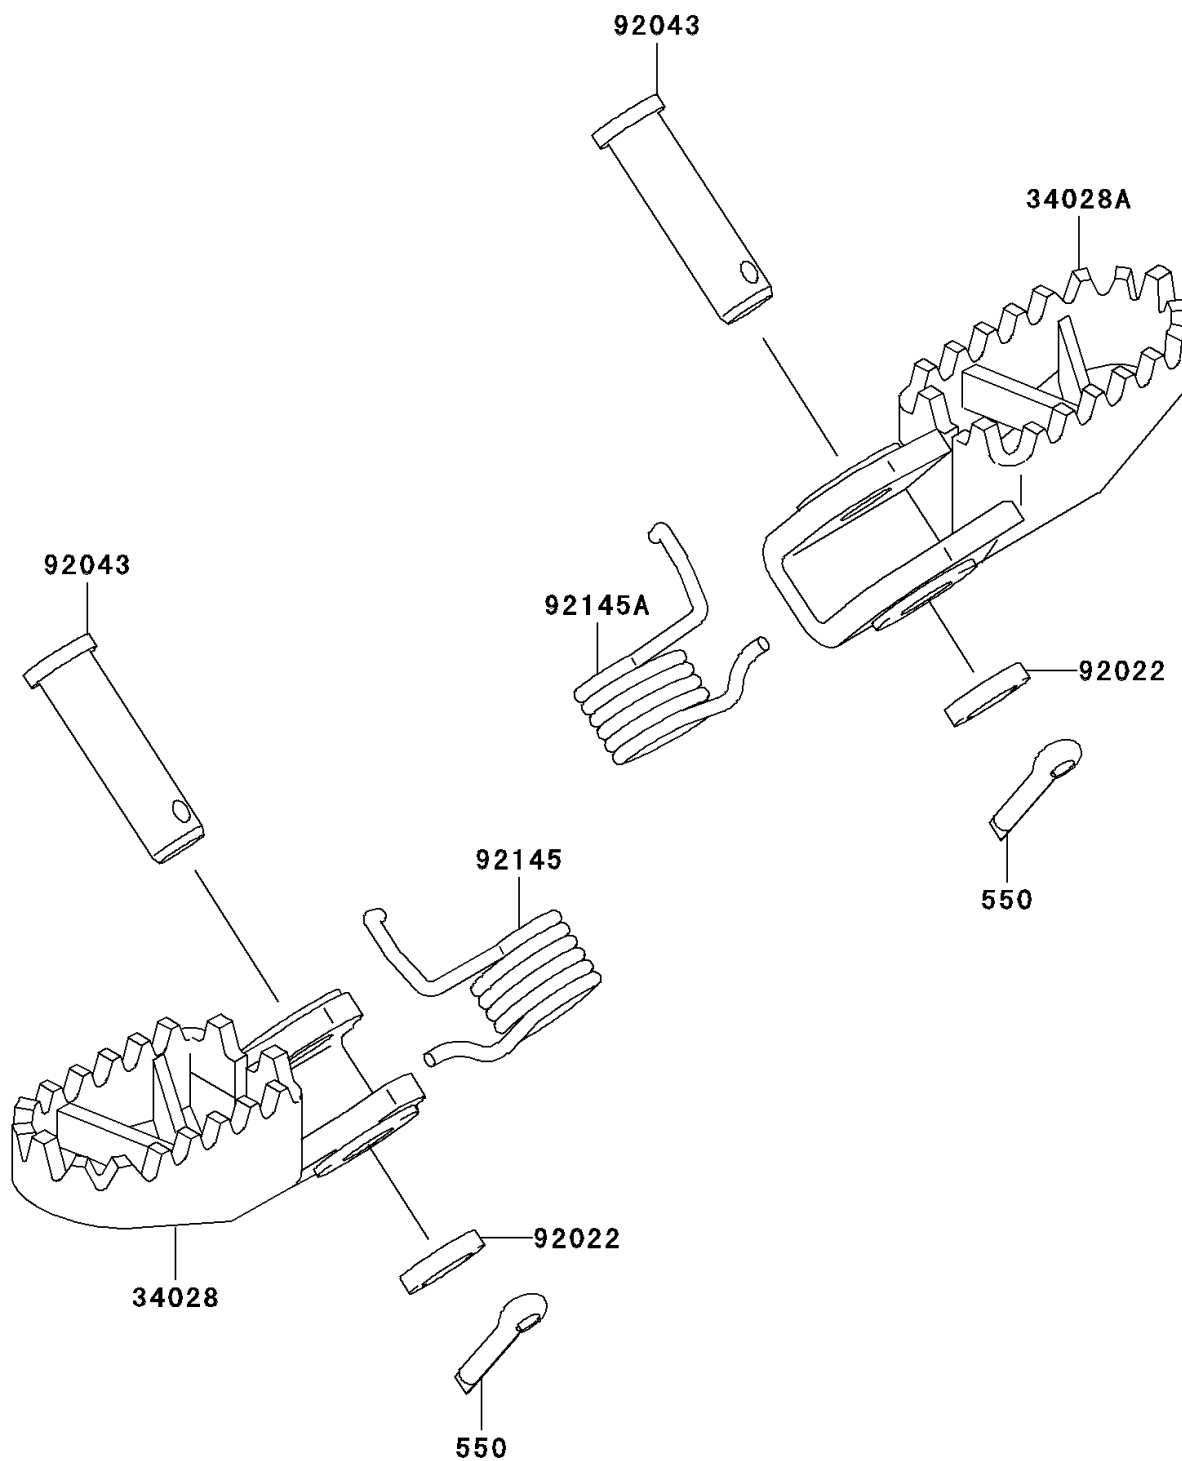

## 2005 KX™65 PARTS DIAGRAM

Footrests

F2160

## 2005 KX™65 PARTS LIST

Footrests

ITEM NAME	PART NUMBER	QUANTITY
PIN-COTTER,3.0X20 (Ref # 550)	550S3020	1
STEP,LH,SILVER (Ref # 34028)	34028-1529-CE	1
STEP,RH,SILVER (Ref # 34028A)	34028-1530-CE	1
WASHER,10.2X16X1 (Ref # 92022)	92022-1829	1
PIN,10X37.5 (Ref # 92043)	92043-1643	1
SPRING,STEP,LH (Ref # 92145)	92145-1106	1
SPRING,STEP,RH (Ref # 92145A)	92145-1107	1