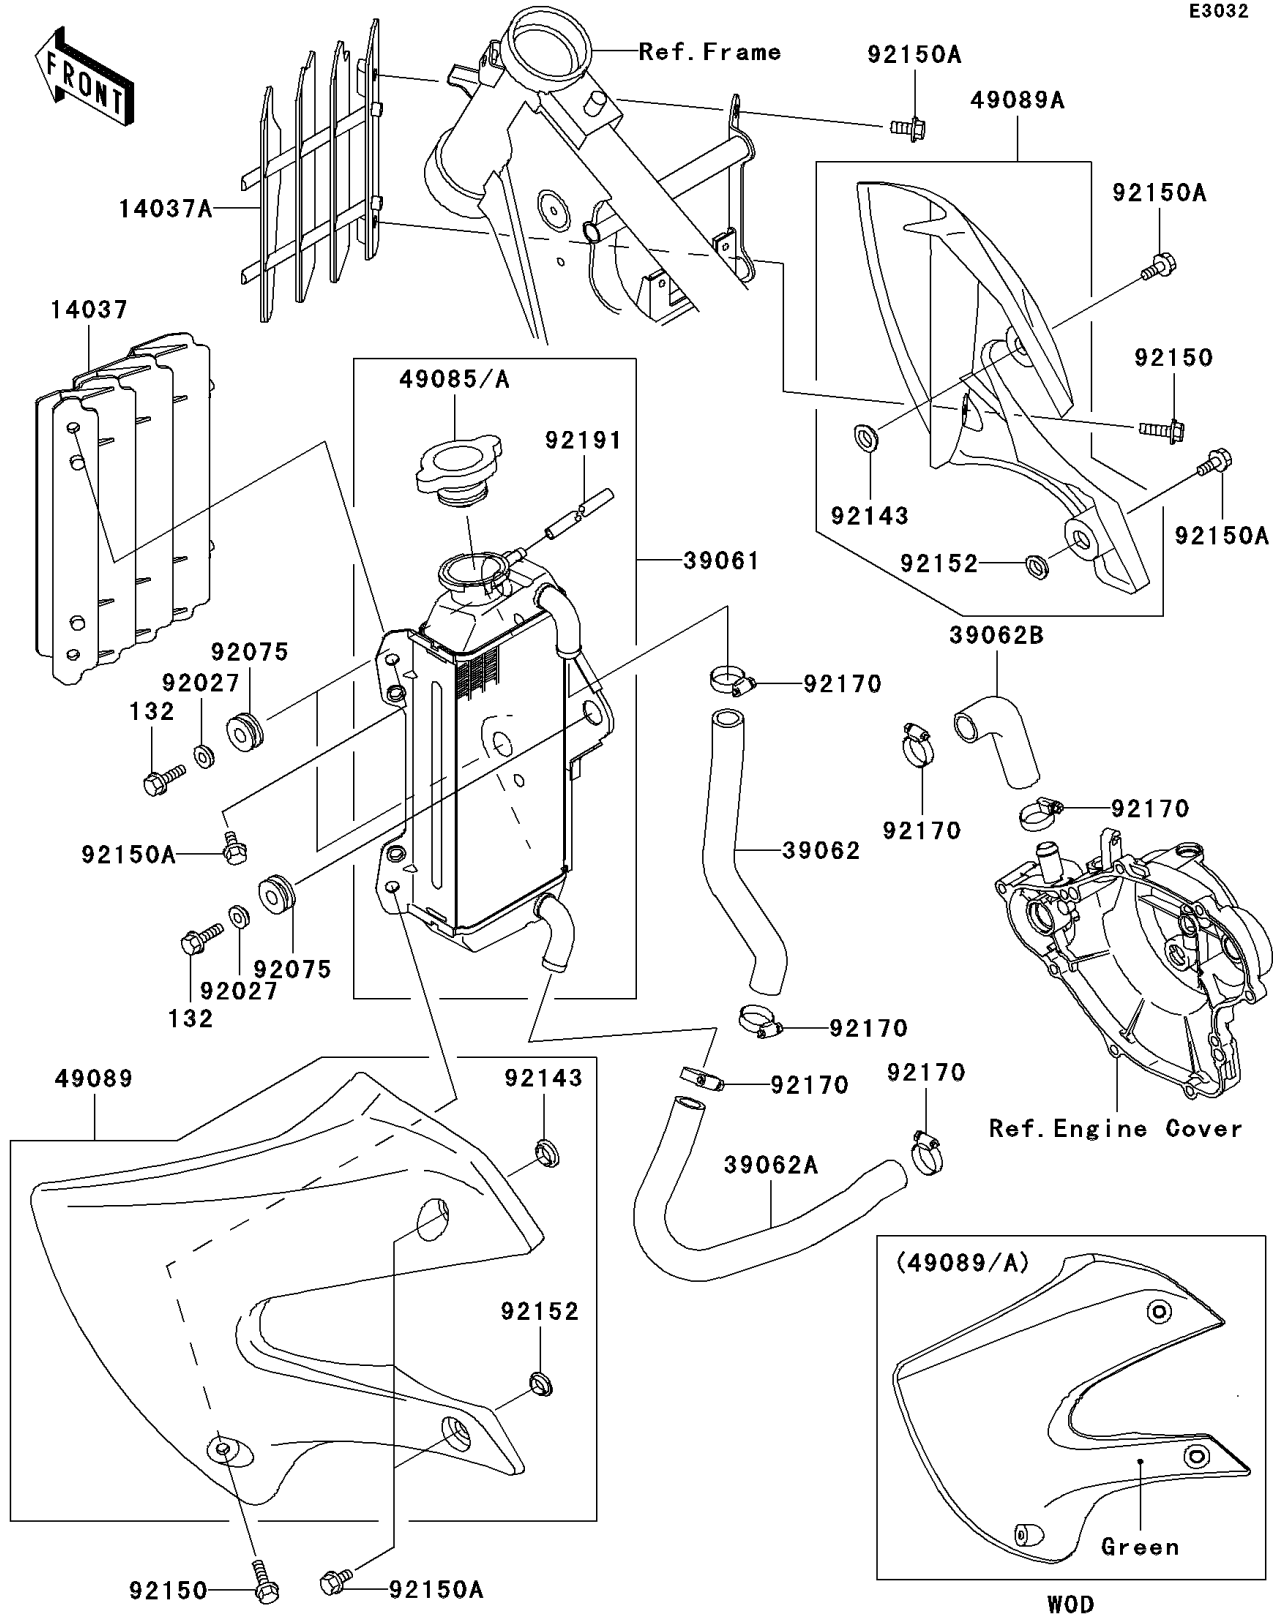

2005 KX™65 PARTS DIAGRAM

Radiator

E3032

2005 KX™65 PARTS LIST

Radiator

ITEM NAME	PART NUMBER	QUANTITY
BOLT-FLANGED-SMALL (Ref # 132)	132G0620	1
SCREEN,LH,WHITE (Ref # 14037)	14037-1266-RZ	1
SCREEN,RH,WHITE (Ref # 14037A)	14037-1274-RZ	1
RADIATOR-ASSY (Ref # 39061)	39061-1277	1
HOSE-COOLING,HEAD-RADIATOR (Ref # 39062)	39062-1808	1
HOSE-COOLING,PUMP-RADIATOR (Ref # 39062A)	39062-1809	1
HOSE-COOLING,PIPE-CYLINDER (Ref # 39062B)	39062-1810	1
CAP-ASSY-PRESSURE,P1.1 (Ref # 49085)	49085-1076	1
CAP-ASSY-PRESSURE,P1.8 (Ref # 49085A)	49085-1077	1
SHROUD-ENGINE,LH,L.GREEN (Ref # 49089)	49089-1144-290	1
SHROUD-ENGINE,RH,L.GREEN (Ref # 49089A)	49089-1145-290	1
COLLAR,L=11.1 (Ref # 92027)	92027-194	1
DAMPER (Ref # 92075)	92075-209	1
COLLAR (Ref # 92143)	92143-1196	1
BOLT,6X20 (Ref # 92150)	92150-1339	1
BOLT,6X12 (Ref # 92150A)	92150-1435	1
COLLAR (Ref # 92152)	92152-1235	1
CLAMP (Ref # 92170)	92170-1283	1
TUBE (Ref # 92191)	92191-1434	1