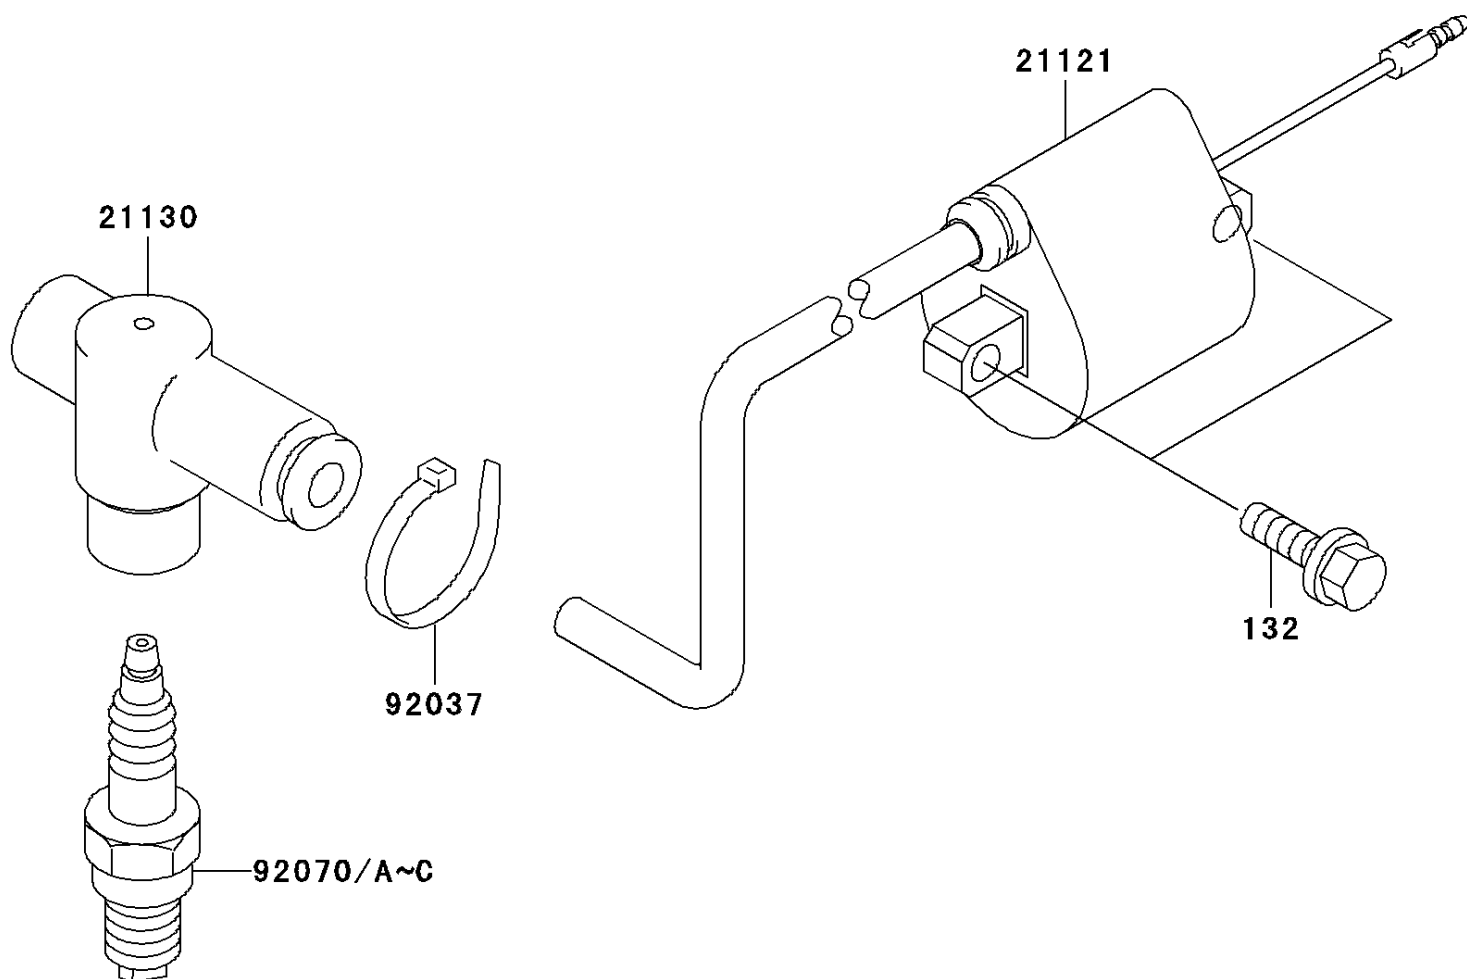

2005 KX™65 PARTS DIAGRAM

Ignition System

E1830

2005 KX™65 PARTS LIST

Ignition System

ITEM NAME	PART NUMBER	QUANTITY
BOLT-FLANGED-SMALL (Ref # 132)	132G0616	1
COIL-IGNITION (Ref # 21121)	21121-1186	1
CAP-SPARK PLUG (Ref # 21130)	21130-1077	1
CLAMP (Ref # 92037)	92037-1173	1
PLUG-SPARK,BR10EIX(NGK) (Ref # 92070C)	92070-1272	1
PLUG-SPARK,B10EV(NGK),SOLID (Ref # 92070)	92070-1069	1
PLUG-SPARK,BR10EG(NGK),SOLID (Ref # 92070A)	92070-1133	1
PLUG-SPARK,B10EG(NGK),SOLID (Ref # 92070B)	92070-1221	1