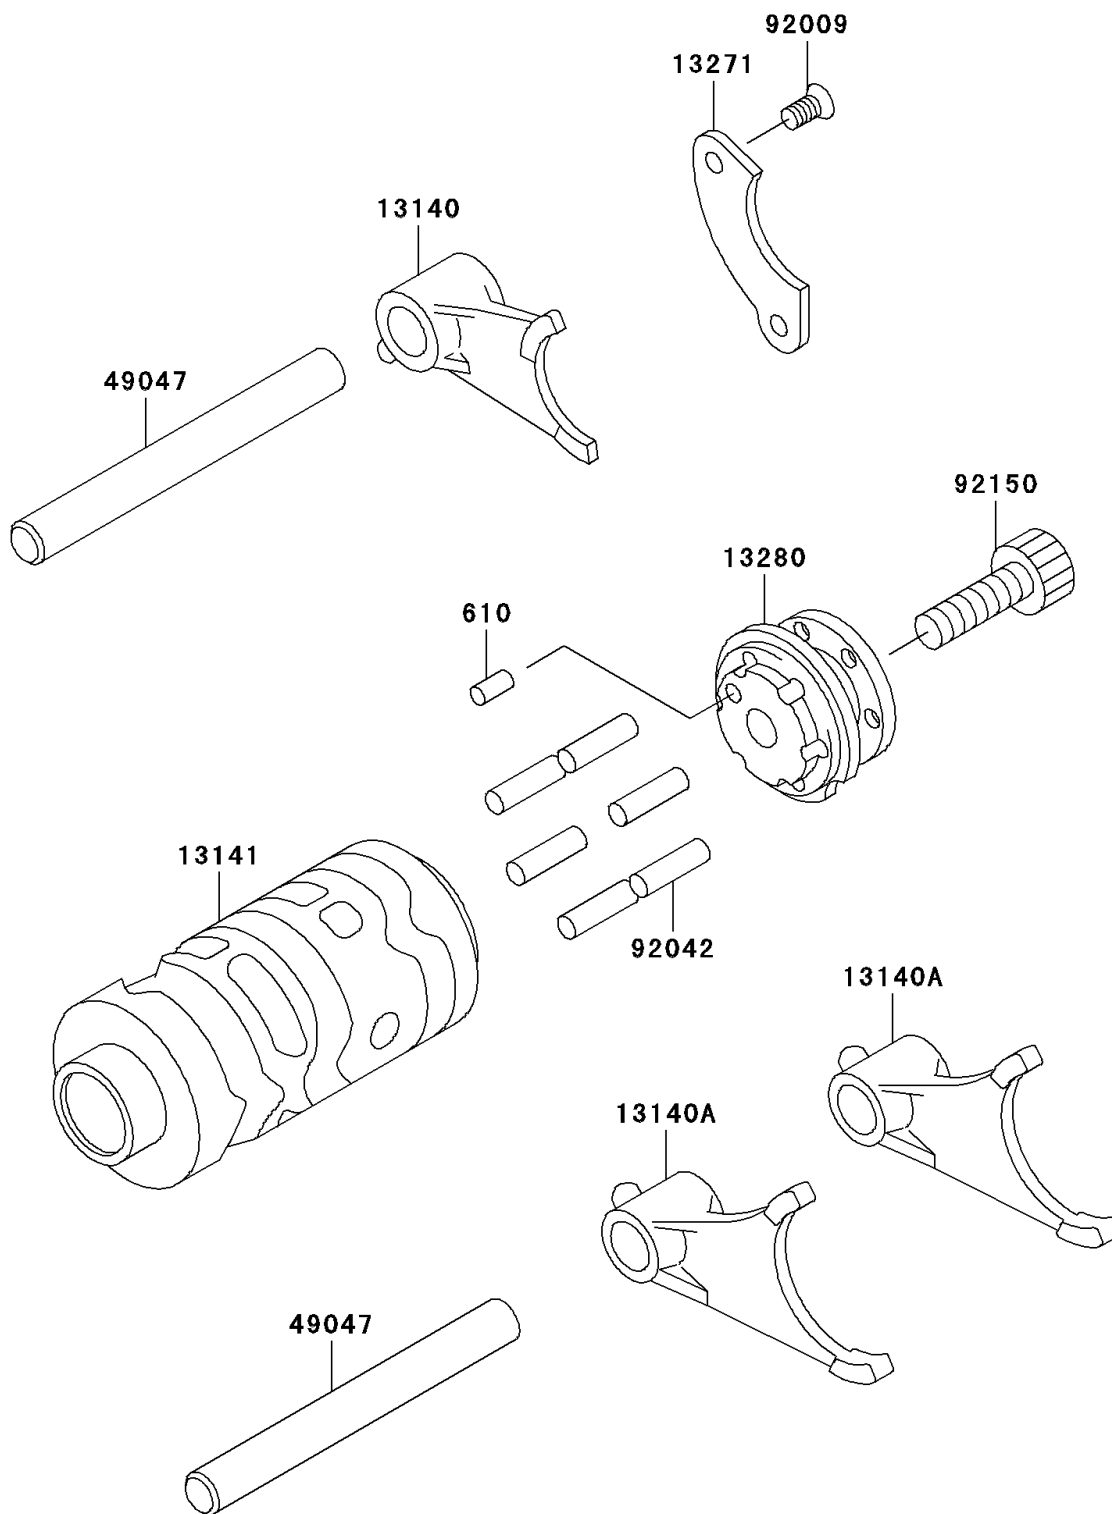

2005 KX™65 PARTS DIAGRAM

Gear Change Drum/Shift Fork(s)

E1362

2005 KX™65 PARTS LIST

Gear Change Drum/Shift Fork(s)

ITEM NAME	PART NUMBER	QUANTITY
ROLLER,4X8 (Ref # 610)	610A0408	1
FORK-SHIFT,INPUT (Ref # 13140)	13140-1300	1
FORK-SHIFT,OUTPUT (Ref # 13140A)	13140-1301	1
DRUM-CHANGE (Ref # 13141)	13141-1220	1
PLATE (Ref # 13271)	13271-1417	1
HOLDER (Ref # 13280)	13280-1179	1
ROD-SHIFT,10X90 (Ref # 49047)	49047-1009	1
SCREW,6X14 (Ref # 92009)	92009-1862	1
PIN,DOWEL,4X15.8 (Ref # 92042)	92042-014	1
BOLT,SOCKET,8X30 (Ref # 92150)	92150-1604	1