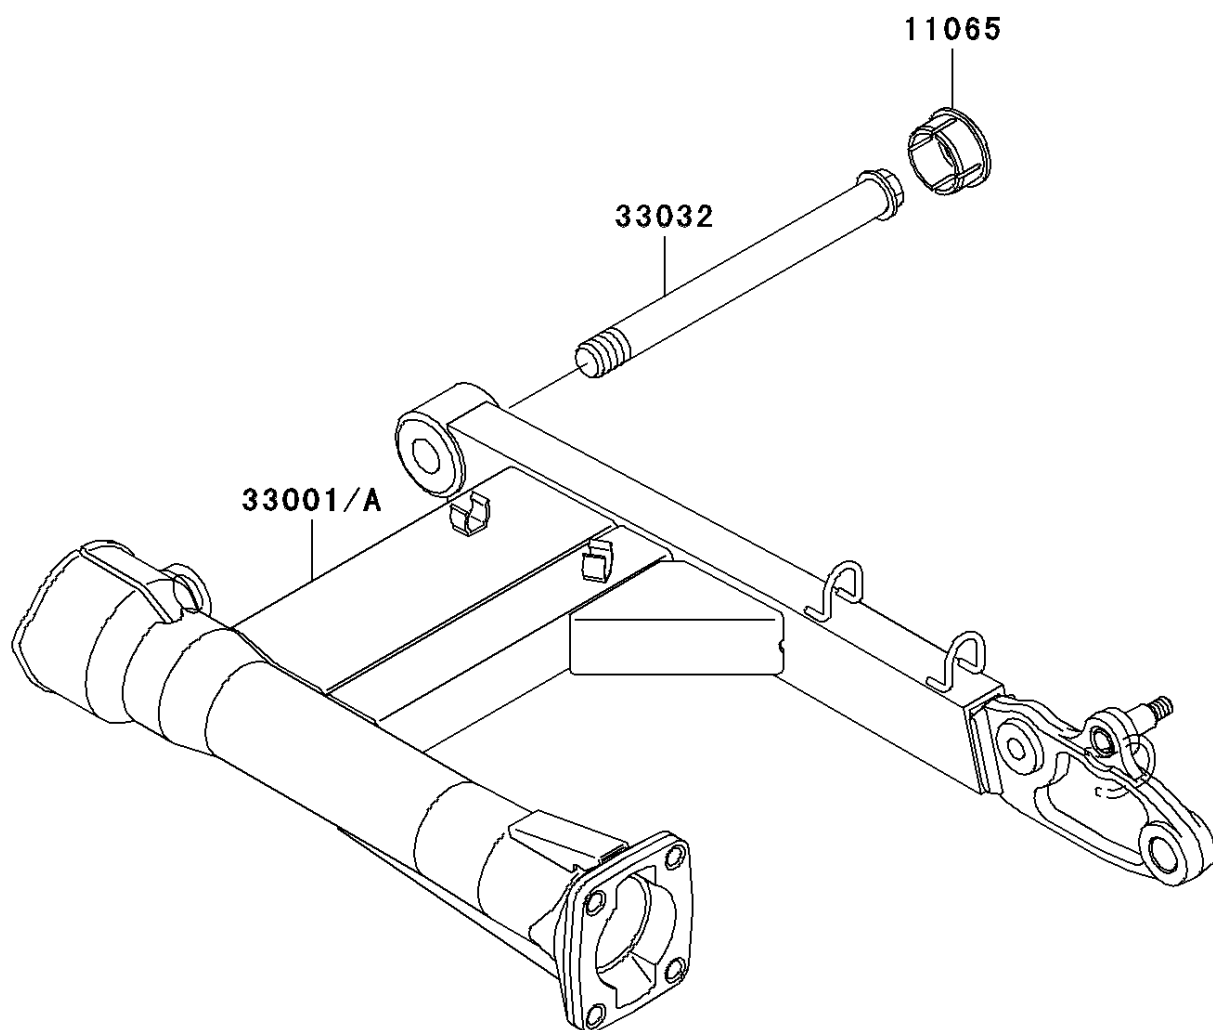

2006 Vulcan® 1600 Nomad™ PARTS DIAGRAM

Swingarm

F2141

2006 Vulcan® 1600 Nomad™ PARTS LIST

Swingarm

ITEM NAME	PART NUMBER	QUANTITY
CAP,SWING ARM (Ref # 11065)	11065-1259	1
ARM-COMP-SWING (Ref # 33001)	33001-0042	1
SHAFT-SWING ARM (Ref # 33032)	33032-1181	1