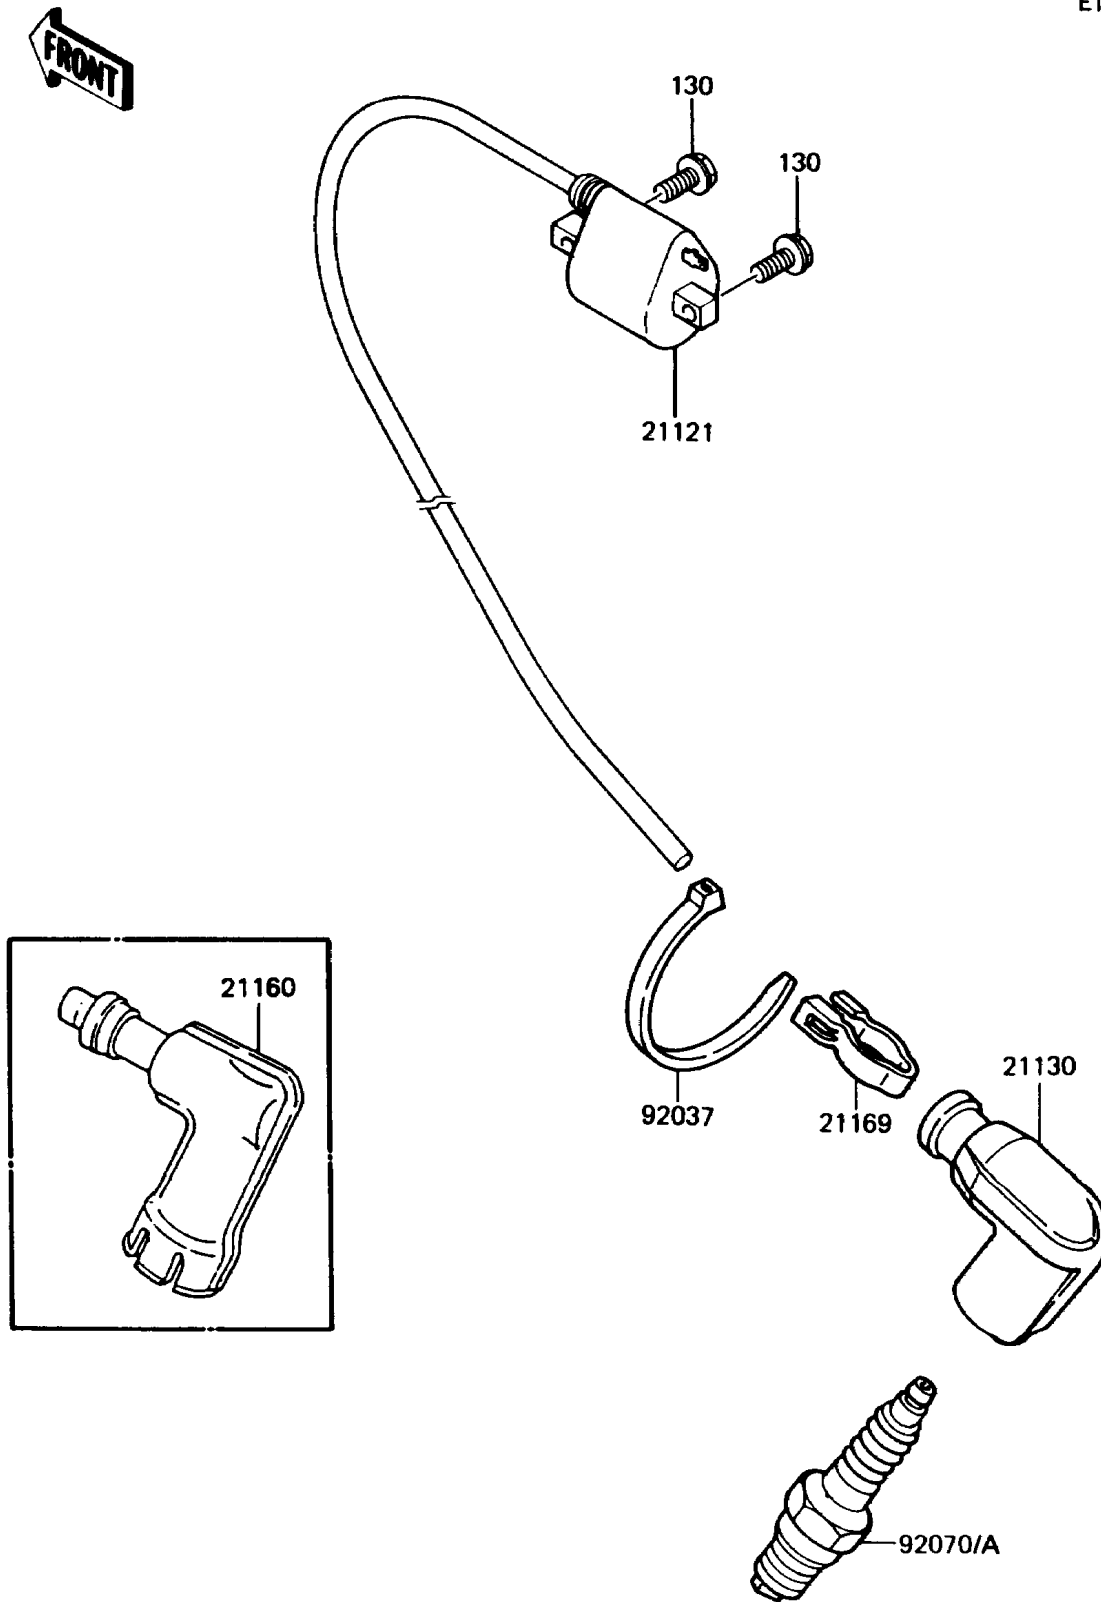

1985 KX™60 PARTS DIAGRAM

Ignition System

E1830-0219

1985 KX™60 PARTS LIST

Ignition System

ITEM NAME	PART NUMBER	QUANTITY
COIL-IGNITION (Ref # 21121)	21121-1122	1
CAP-SPARK PLUG (Ref # 21130)	21130-1006	1
TERMINAL,PLUG CAP (Ref # 21169)	21169-001	1
CLAMP (Ref # 92037)	92037-1173	1
PLUG-SPARK,B9EG(NGK) (Ref # 92070)	92070-1058	1
BOLT-FLANGED,6X16 (Ref # 130)	130G0616	1