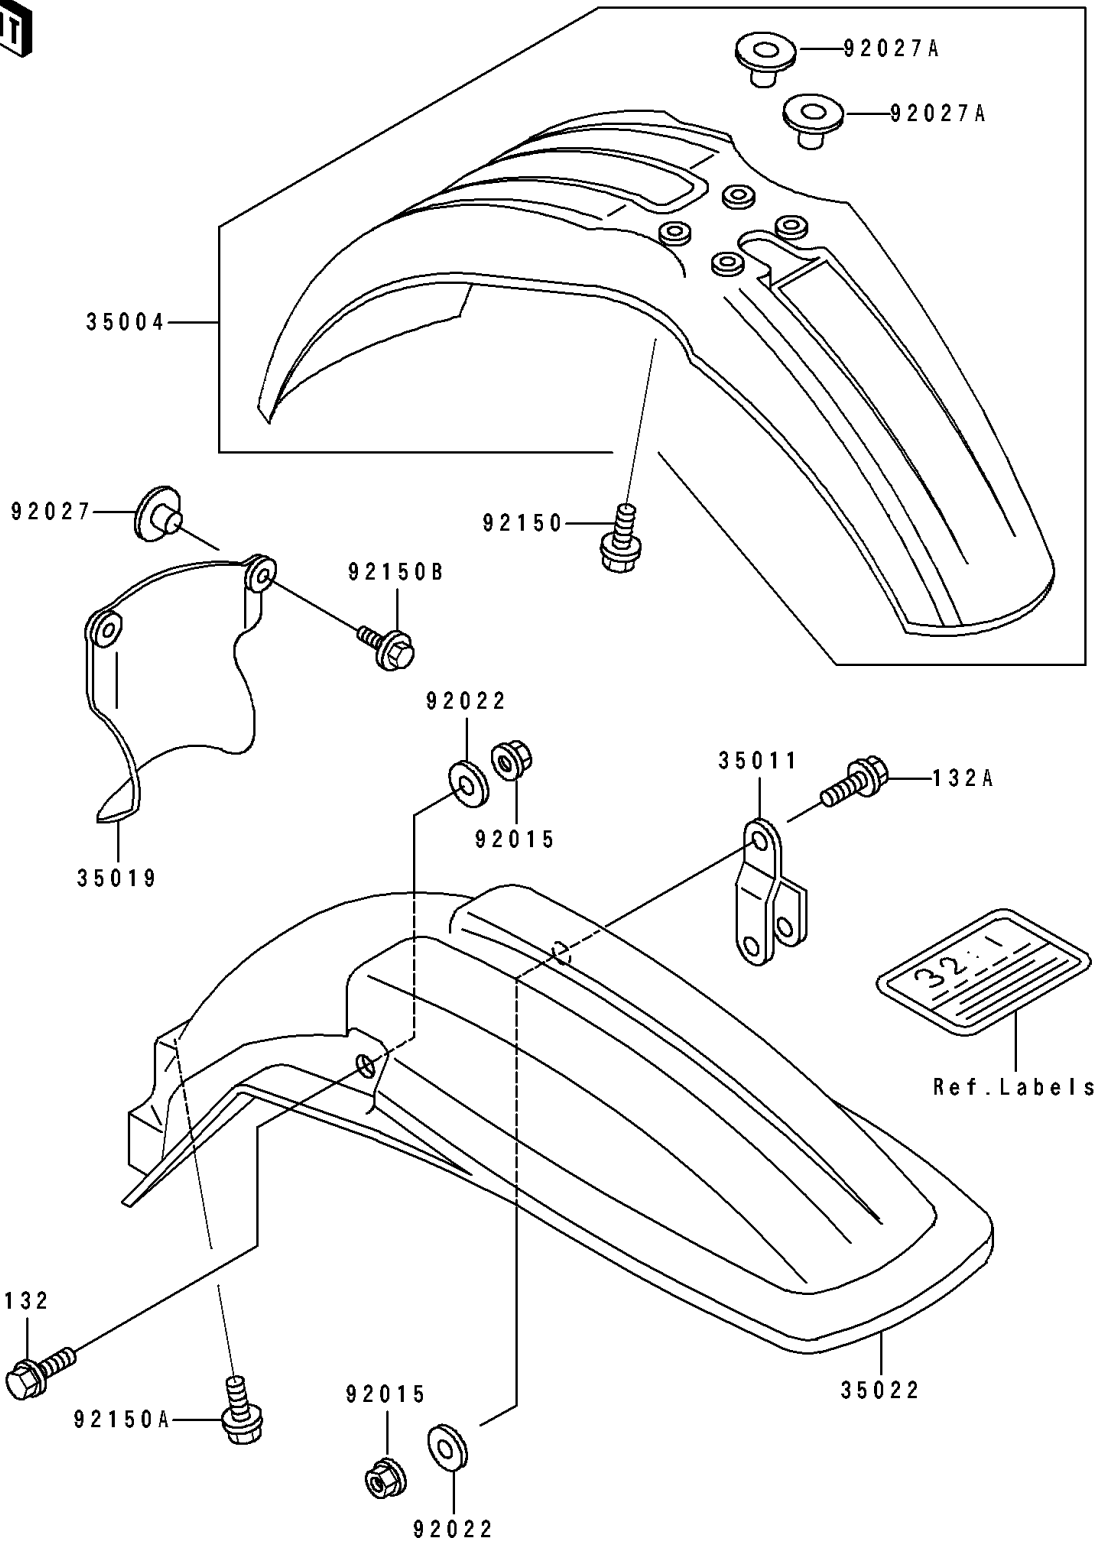

1997 KX™500 PARTS DIAGRAM

Fenders

F 2170

1997 KX™500 PARTS LIST

Fenders

ITEM NAME	PART NUMBER	QUANTITY
FENDER-FRONT,L.GREEN (Ref # 35004)	35004-1318-6W	1
STAY,MUFFLER (Ref # 35011)	35011-1534	1
FLAP,AIR FILTER (Ref # 35019)	35019-1159	1
FENDER-COMP-REAR,L.GREEN (Ref # 35022)	35022-1241-6W	1
NUT,FLANGED,6MM (Ref # 92015)	92015-1078	1
WASHER,6.5X20X1.6 (Ref # 92022)	92022-125	1
COLLAR (Ref # 92027)	92027-1794	1
COLLAR (Ref # 92027A)	92027-1936	1
BOLT,6X20 (Ref # 92150)	92150-1339	1
BOLT,FLANGED,6X30 (Ref # 92150A)	92150-1486	1
BOLT,FLANGED,6X16 (Ref # 92150B)	92150-1506	1
BOLT-FLANGED-SMALL (Ref # 132)	132G0640	1
BOLT-FLANGED-SMALL (Ref # 132A)	132G0645	1