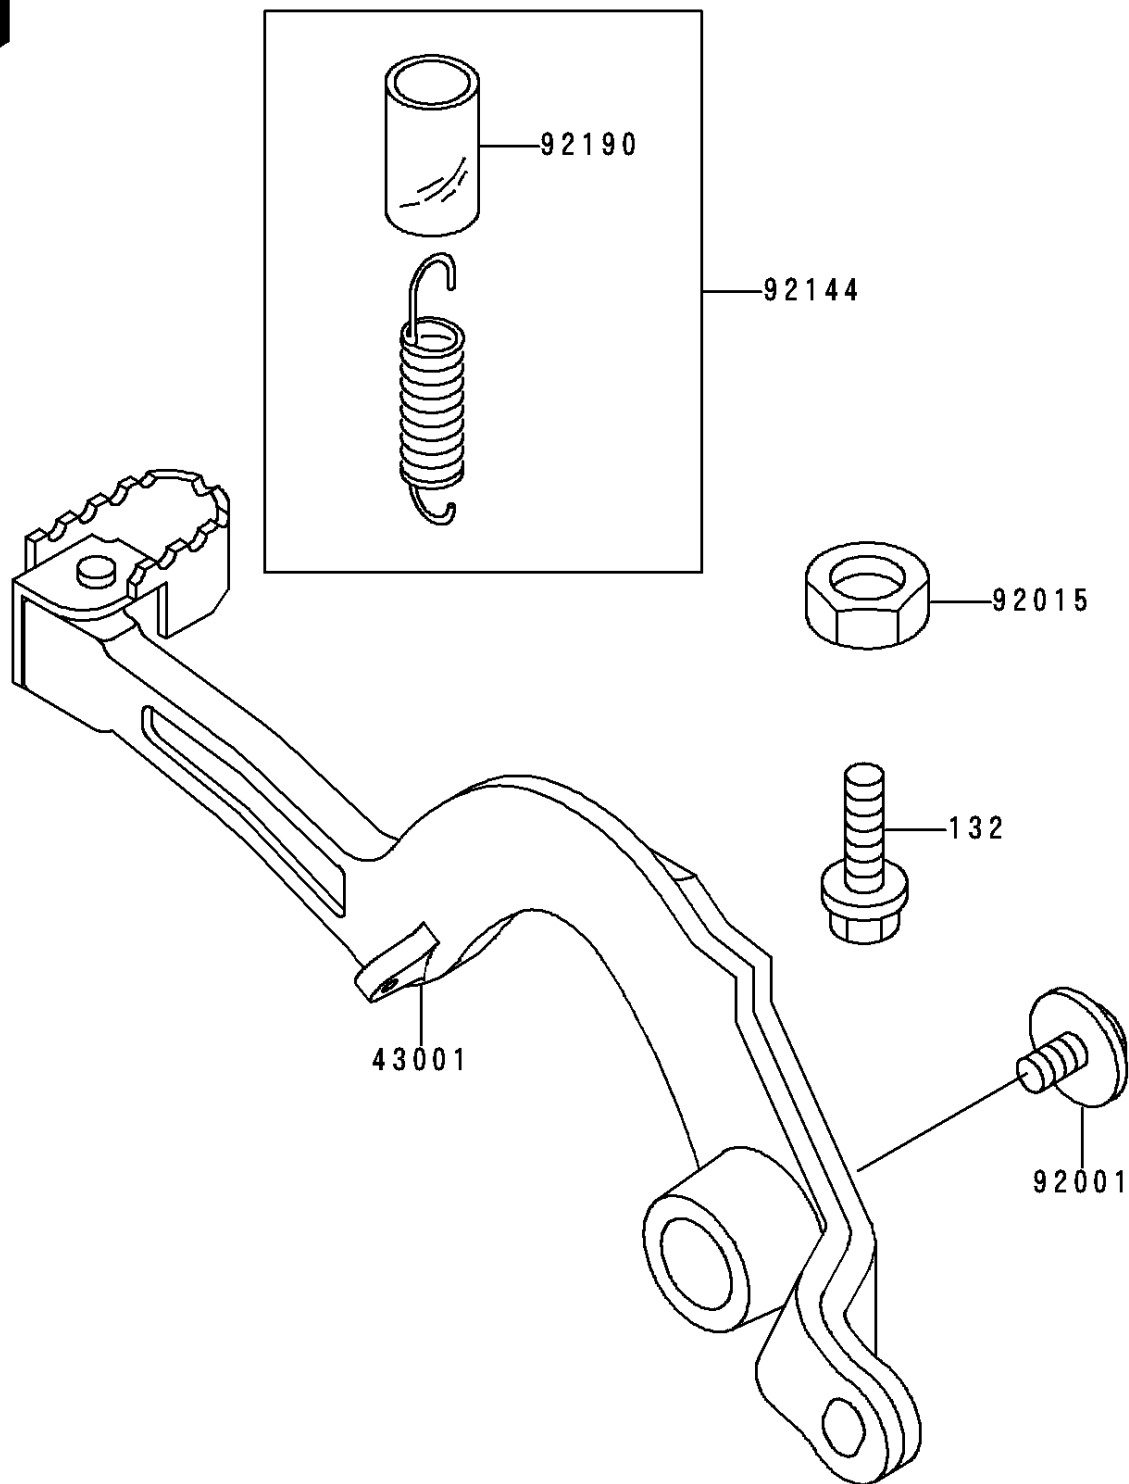

1992 KX™500 PARTS DIAGRAM

Brake Pedal

F2260

1992 KX™500 PARTS LIST

Brake Pedal

ITEM NAME	PART NUMBER	QUANTITY
BOLT-FLANGED-SMALL (Ref # 132)	132G0620	1
LEVER-BRAKE,PEDAL (Ref # 43001)	43001-1239	1
BOLT,FLANGED,6X10 (Ref # 92001)	92001-1034	1
NUT,6MM (Ref # 92015)	92015-1391	1
SPRING,BRAKE PEDAL RETURN (Ref # 92144)	92144-1752	1
TUBE,13X16X25 (Ref # 92190)	92190-1488	1