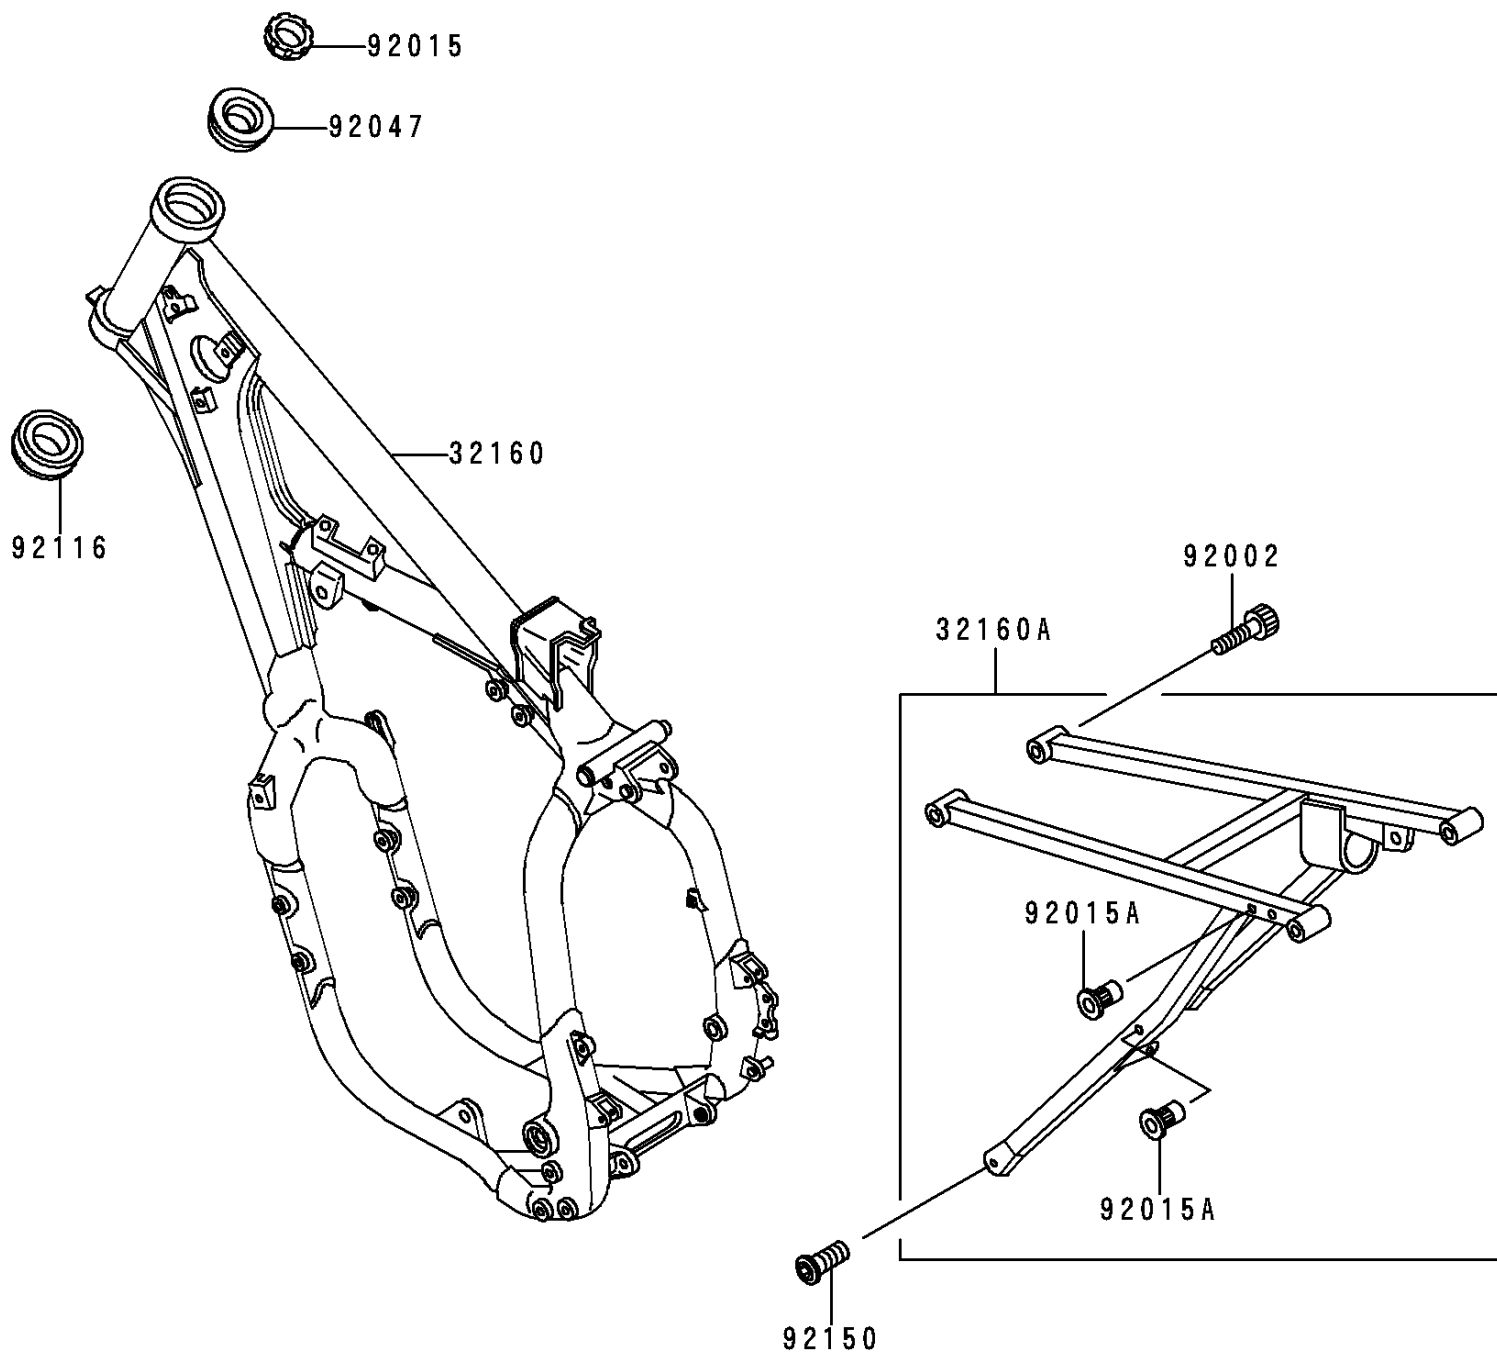

## 1992 KX™500 PARTS DIAGRAM

Frame

F2120

## 1992 KX™500 PARTS LIST

Frame

ITEM NAME	PART NUMBER	QUANTITY
FRAME-COMP,FR (Ref # 32160)	32160-1095	1
FRAME-COMP,AL,RR (Ref # 32160A)	32160-1170	1
BOLT,SOCKET,10X17 (Ref # 92002)	92002-1713	1
NUT,STEERING STEM,25MM (Ref # 92015)	92015-1684	1
NUT,POP,6MM,L=16.5 (Ref # 92015A)	92015-1792	1
RACE,ROLLER,32005JR RS (Ref # 92047)	92047-017	1
BEARING-ROLLER,LWR,32006JR RS (Ref # 92116)	92116-1008	1
BOLT,SOCKET,8X19 (Ref # 92150)	92150-1266	1