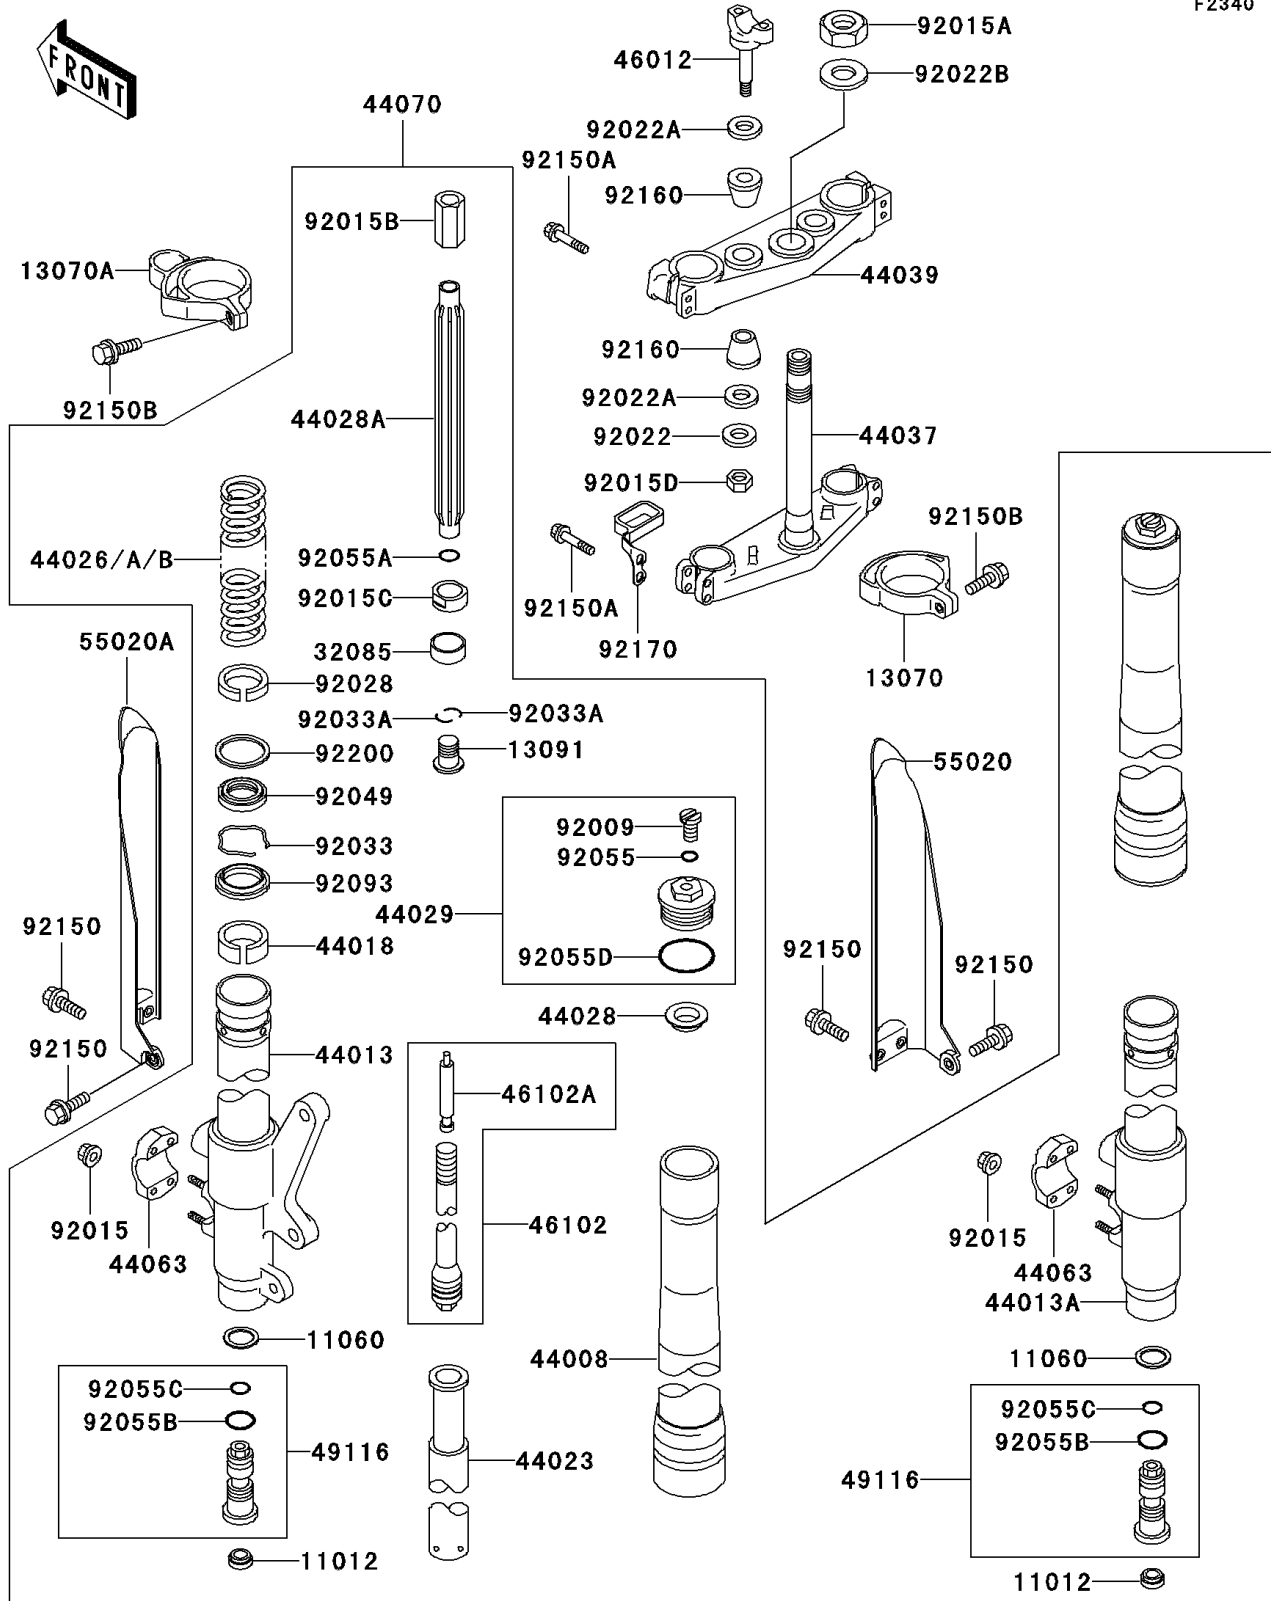

2003 KX™500 PARTS DIAGRAM

Front Fork

F2340

2003 KX™500 PARTS LIST

Front Fork

ITEM NAME	PART NUMBER	QUANTITY
CAP (Ref # 11012)	11012-1692	1
GASKET (Ref # 11060)	11060-1707	1
GUIDE,PROTECTOR,RH,WHITE (Ref # 13070)	13070-1290-RZ	1
GUIDE,PROTECTOR,LH,WHITE (Ref # 13070A)	13070-1329-RZ	1
HOLDER (Ref # 13091)	13091-1651	1
STOPPER (Ref # 32085)	32085-1323	1
PIPE-FORK OUTER,BRONZE (Ref # 44008)	44008-1037-JS	1
PIPE-FORK INNER,LH (Ref # 44013)	44013-1413	1
PIPE-FORK INNER,RH (Ref # 44013A)	44013-1414	1
PISTON-FORK,INNER PIPE (Ref # 44018)	44018-1059	1
CYLINDER-COMP-FORK (Ref # 44023)	44023-1114	1
SPRING-FRONT FORK,K=0.40 (Ref # 44026)	44026-1620	1
SPRING-FRONT FORK,K=0.39 (Ref # 44026A)	44026-1623	1
SPRING-FRONT FORK,K=0.41 (Ref # 44026B)	44026-1624	1
GUIDE-FORK SPRING (Ref # 44028)	44028-1097	1
GUIDE-FORK SPRING (Ref # 44028A)	44028-1100	1
SEAT-FORK SPRING (Ref # 44029)	44029-1159	1
HOLDER-FORK UNDER (Ref # 44037)	44037-1354	1
HOLDER-FORK UPPER (Ref # 44039)	44039-1295	1
HOLDER-FRONT AXLE (Ref # 44063)	44063-1060	1
DAMPER-ASSY,FORK,BRONZE (Ref # 44070)	44070-1551-JS	1
HOLDER-HANDLE,LWR (Ref # 46012)	46012-1264	1
ROD,FORK,ASSY (Ref # 46102)	46102-1401	1
ROD,FORK,INNER (Ref # 46102A)	46102-1403	1
VALVE-ASSY,FORK (Ref # 49116)	49116-1150	1
GUARD,FORK,RH,WHITE (Ref # 55020)	55020-1493-RZ	1
GUARD,FORK,LH,WHITE (Ref # 55020A)	55020-1554-RZ	1
SCREW (Ref # 92009)	92009-1568	1
NUT,FLANGED,6MM (Ref # 92015)	92015-1078	1