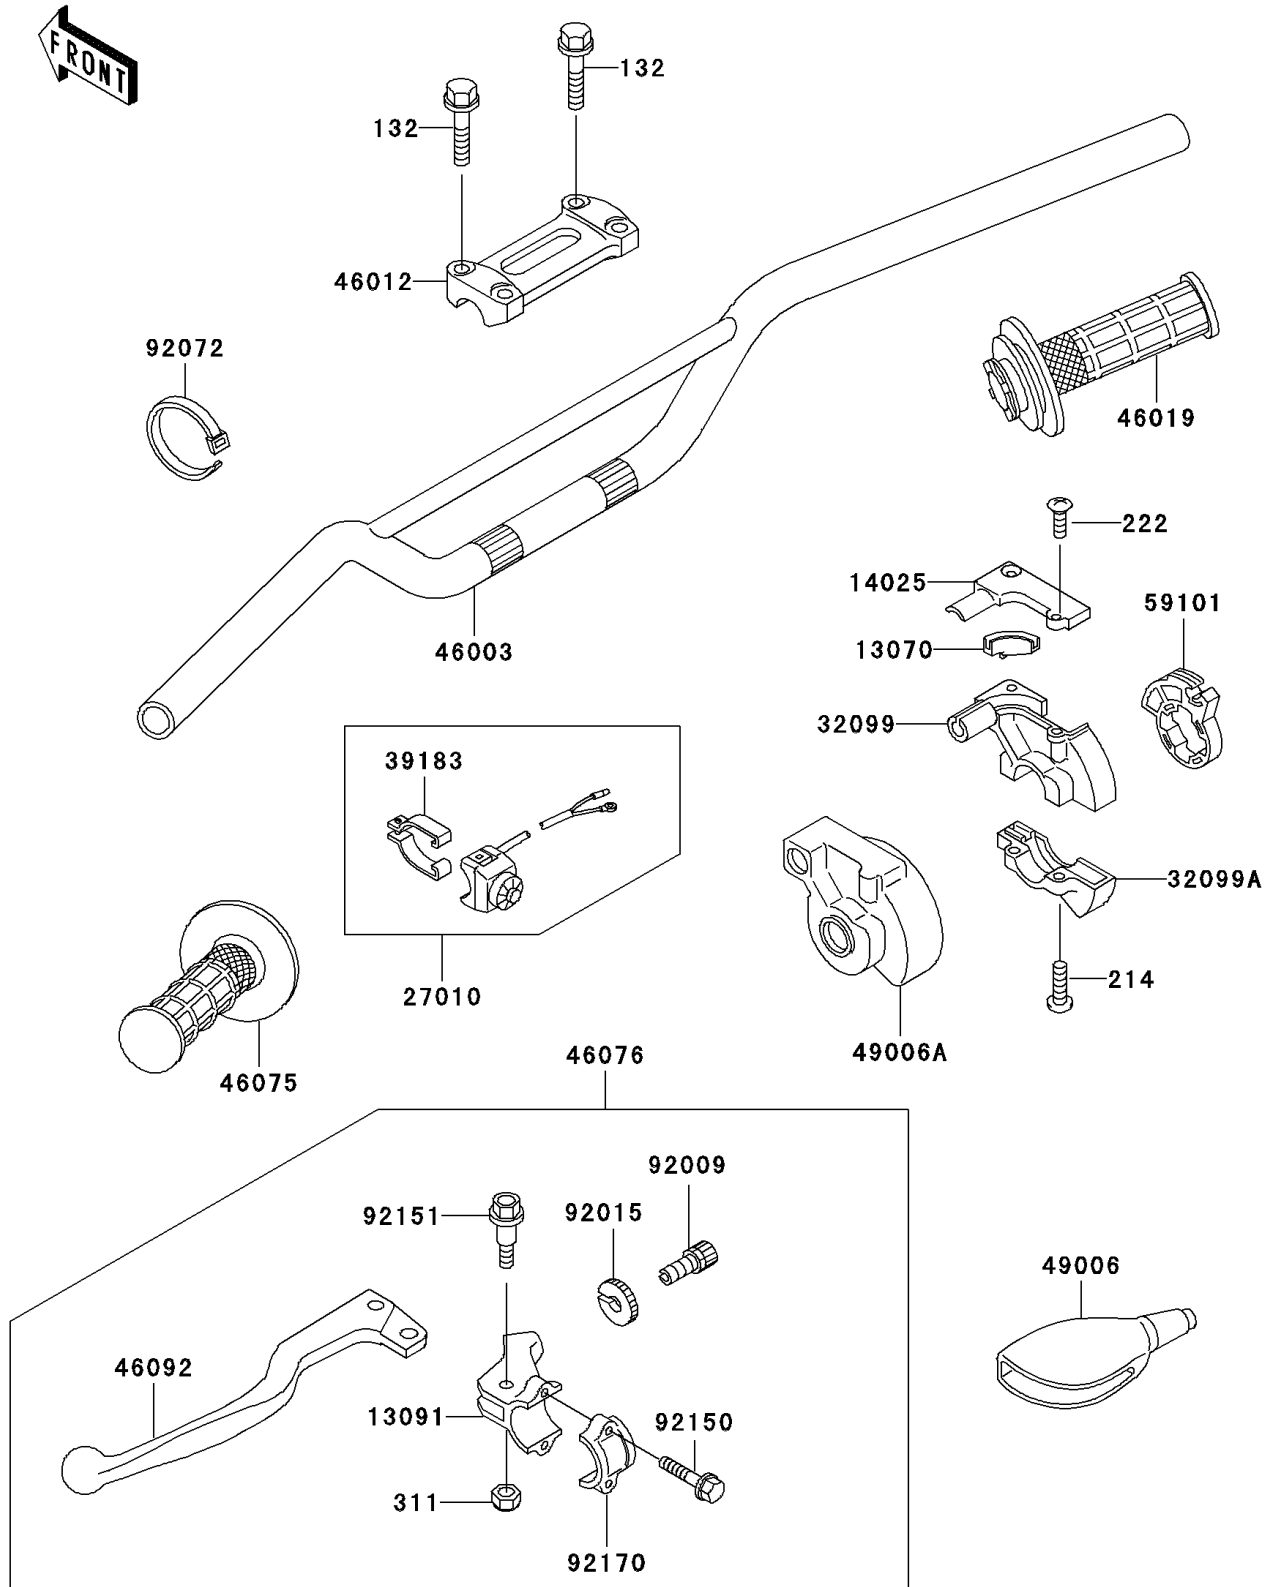

## 2003 KX™500 PARTS DIAGRAM

Handlebar

F2310

## 2003 KX™500 PARTS LIST

Handlebar

ITEM NAME	PART NUMBER	QUANTITY
BOLT-FLANGED-SMALL (Ref # 132)	132G0830	1
SCREW-PAN+- (Ref # 214)	214C0518	1
SCREW-CSK-RD-CROS (Ref # 222)	222E0412	1
NUT-HEX (Ref # 311)	311B0500	1
GUIDE,THROTTLE (Ref # 13070)	13070-1074	1
HOLDER,CLUTCH LEVER (Ref # 13091)	13091-1728	1
COVER,THROTTLE CASE UPP (Ref # 14025)	14025-1646	1
SWITCH,ENGINE STOP (Ref # 27010)	27010-1350	1
CASE,THROTTLE UPP (Ref # 32099)	32099-1036	1
CASE,THROTTLE LWR (Ref # 32099A)	32099-1044	1
BAND-ASSY,ENGINE STOP SWITCH (Ref # 39183)	39183-1059	1
HANDLE,SILVER (Ref # 46003)	46003-1487-CE	1
HOLDER-HANDLE,UPP (Ref # 46012)	46012-1190	1
GRIP-ASSY,THROTTLE (Ref # 46019)	46019-1054	1
GRIP,LH (Ref # 46075)	46075-1024	1
LEVER-ASSY-GRIP,CLUTCH (Ref # 46076)	46076-1202	1
LEVER-GRIP,CLUTCH (Ref # 46092)	46092-1165	1
BOOT,LEVER HOLDER (Ref # 49006)	49006-1017	1
BOOT,THROTTLE CASE (Ref # 49006A)	49006-1097	1
REEL,THROTTLE (Ref # 59101)	59101-1107	1
SCREW,CABLE ADJUST,8MM (Ref # 92009)	92009-1435	1
NUT,CABLE ADJUST LOCK,8MM (Ref # 92015)	92015-1596	1
BAND,L=123 (Ref # 92072)	92072-030	1
BOLT (Ref # 92150)	92150-1474	1
BOLT,LEVER SET,5MM (Ref # 92151)	92151-1103	1
CLAMP,LEVER HOLDER (Ref # 92170)	92170-1226	1