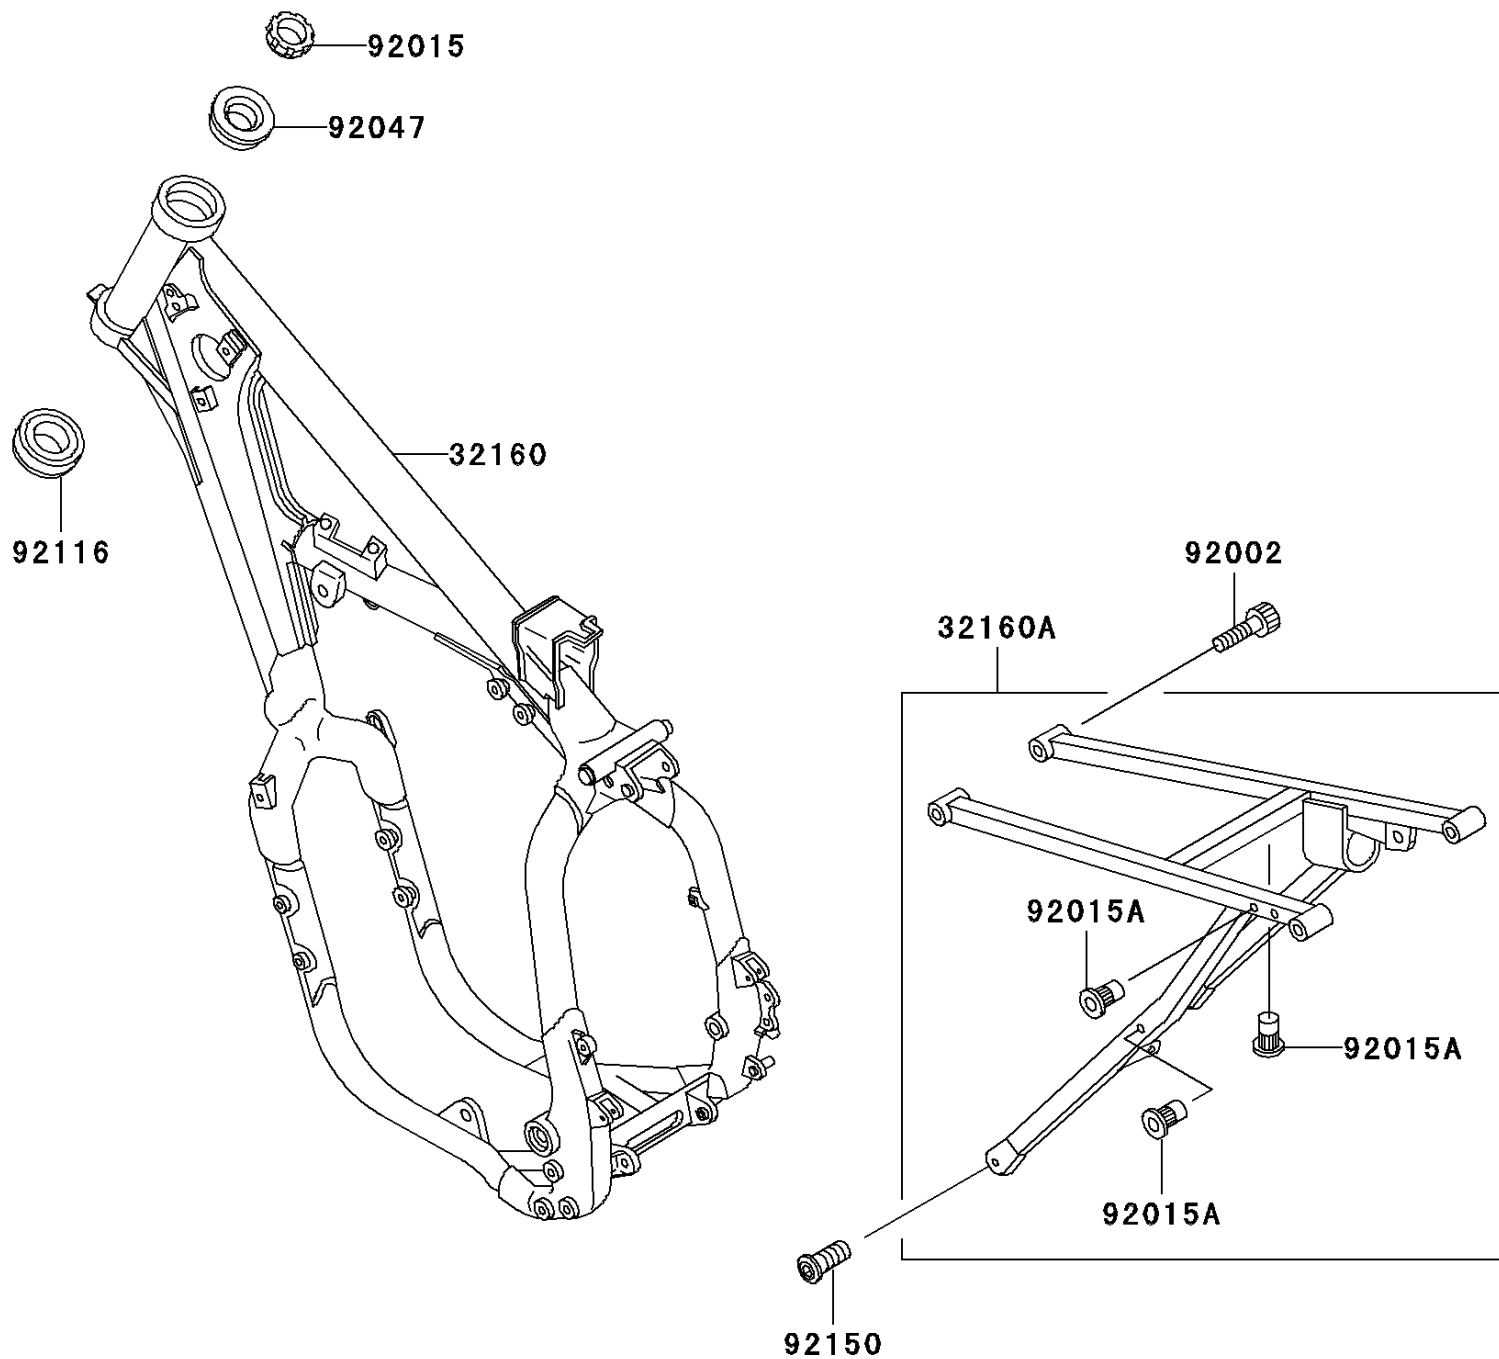

2003 KX™500 PARTS DIAGRAM

Frame

F2120

2003 KX™500 PARTS LIST

Frame

ITEM NAME	PART NUMBER	QUANTITY
FRAME-COMP,FR,G.GRAY (Ref # 32160)	32160-1806-GD	1
FRAME-COMP,AL,RR,G.GRAY (Ref # 32160A)	32160-1807-GD	1
BOLT,SOCKET,10X17 (Ref # 92002)	92002-1713	1
NUT,STEERING STEM,25MM (Ref # 92015)	92015-1684	1
NUT,POP,6MM,L=16.5 (Ref # 92015A)	92015-1792	1
RACE,ROLLER,32005JR RS (Ref # 92047)	92047-017	1
BEARING-ROLLER,LWR,32006JR RS (Ref # 92116)	92116-1008	1
BOLT,SOCKET,8X19 (Ref # 92150)	92150-1266	1