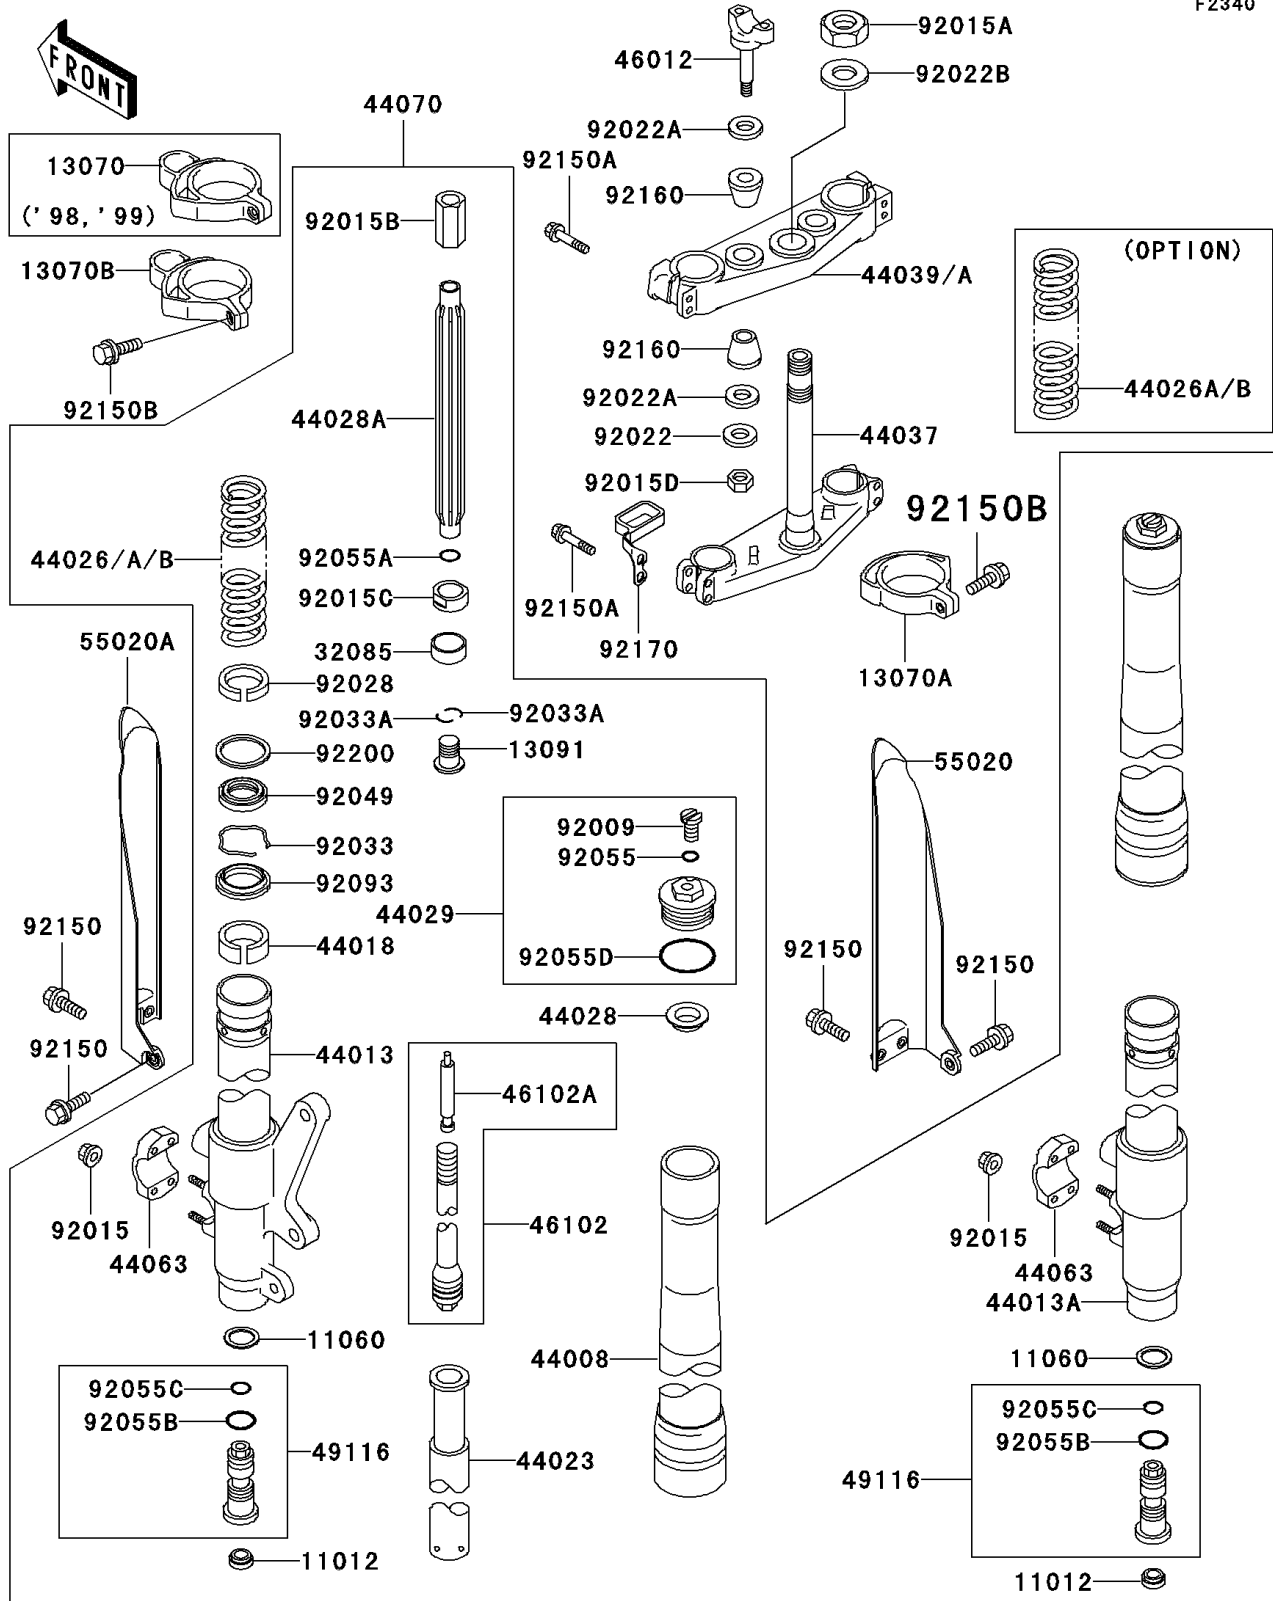

1998 KX™500 PARTS DIAGRAM

Front Fork

F2340

1998 KX™500 PARTS LIST

Front Fork

ITEM NAME	PART NUMBER	QUANTITY
CAP (Ref # 11012)	11012-1692	1
GASKET (Ref # 11060)	11060-1707	1
GUIDE,PROTECTOR,LH,WHITE (Ref # 13070)	13070-1289-RZ	1
GUIDE,PROTECTOR,RH,WHITE (Ref # 13070A)	13070-1290-RZ	1
HOLDER (Ref # 13091)	13091-1651	1
STOPPER (Ref # 32085)	32085-1323	1
PIPE-FORK OUTER,A.N.GOLD (Ref # 44008)	44008-1037-14	1
PIPE-FORK INNER,LH (Ref # 44013)	44013-1413	1
PIPE-FORK INNER,RH (Ref # 44013A)	44013-1414	1
PISTON-FORK,INNER PIPE (Ref # 44018)	44018-1059	1
CYLINDER-COMP-FORK (Ref # 44023)	44023-1114	1
SPRING-FRONT FORK,K=0.40 (Ref # 44026)	44026-1620	1
SPRING-FRONT FORK,K=0.39 (Ref # 44026A)	44026-1623	1
SPRING-FRONT FORK,K=0.41 (Ref # 44026B)	44026-1624	1
GUIDE-FORK SPRING (Ref # 44028)	44028-1097	1
GUIDE-FORK SPRING (Ref # 44028A)	44028-1100	1
SEAT-FORK SPRING (Ref # 44029)	44029-1159	1
HOLDER-FORK UNDER (Ref # 44037)	44037-1354	1
HOLDER-FORK UPPER (Ref # 44039)	44039-1269	1
HOLDER-FRONT AXLE (Ref # 44063)	44063-1060	1
DAMPER-ASSY,FORK,A.N.GOLD (Ref # 44070)	44070-1551-14	1
HOLDER-HANDLE,LWR (Ref # 46012)	46012-1264	1
ROD,FORK,ASSY (Ref # 46102)	46102-1401	1
ROD,FORK,INNER (Ref # 46102A)	46102-1403	1
VALVE-ASSY,FORK (Ref # 49116)	49116-1150	1
GUARD,FORK,RH,WHITE (Ref # 55020)	55020-1493-RZ	1
GUARD,FORK,LH,WHITE (Ref # 55020A)	55020-1554-RZ	1
SCREW (Ref # 92009)	92009-1568	1
NUT,FLANGED,6MM (Ref # 92015)	92015-1078	1