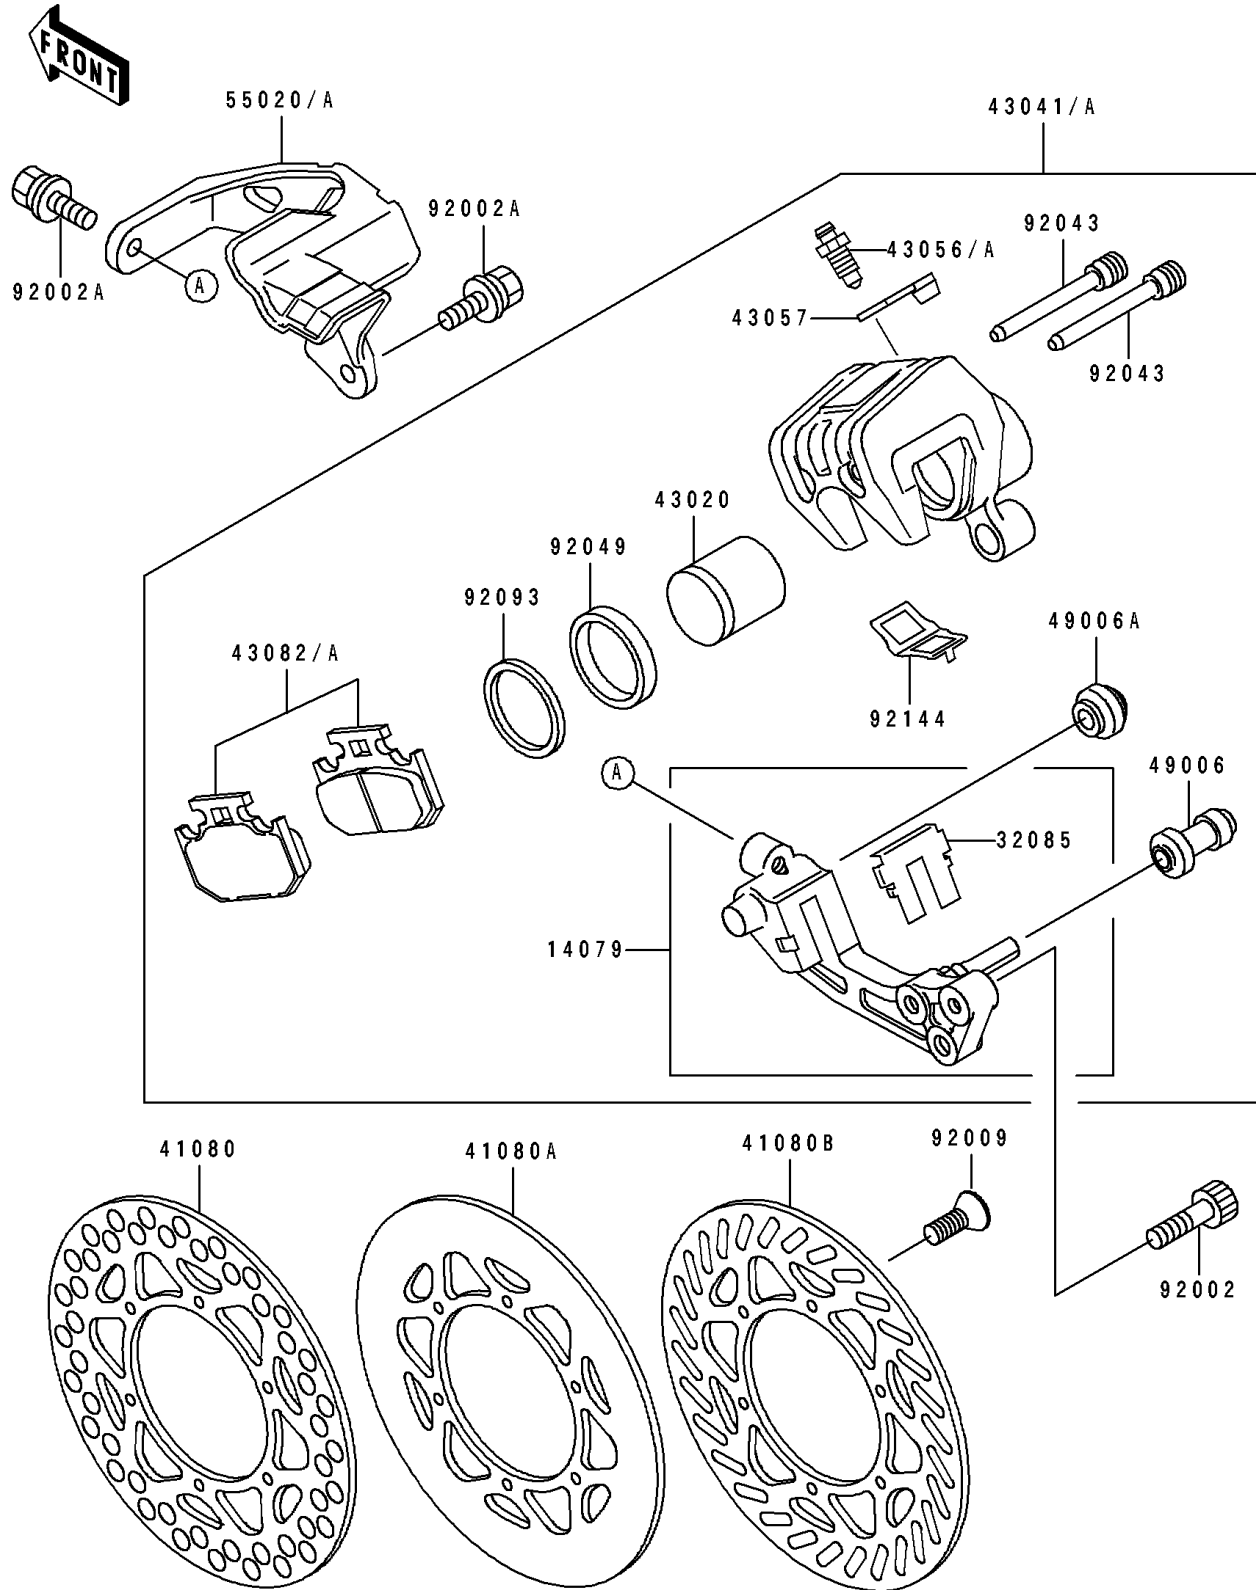

1989 KX™500 PARTS DIAGRAM

Rear Caliper

F2294

1989 KX™500 PARTS LIST

Rear Caliper

ITEM NAME	PART NUMBER	QUANTITY
HOLDER-ASSY,REAR CALIPER (Ref # 14079)	14079-1070	1
STOPPER,PAD (Ref # 32085)	32085-1315	1
DISC,RR (Ref # 41080)	41080-1230	1
DISC,RR (Ref # 41080A)	41080-1245	1
PISTON-COMP-BRAKE (Ref # 43020)	43020-1083	1
CALIPER-ASSY,RR (Ref # 43041)	43041-1286	1
BREATHER-BRAKE (Ref # 43056)	43056-1052	1
CAP-BREATHER (Ref # 43057)	43057-1001	1
PAD-ASSY-BRAKE (Ref # 43082)	43082-1090	1
BOOT,CALIPER (Ref # 49006)	49006-1088	1
BOOT,CALIPER (Ref # 49006A)	49006-1242	1
GUARD,CALIPER,GRAY (Ref # 55020A)	55020-1323-BJ	1
BOLT,SOCKET,8X25 (Ref # 92002)	92002-1442	1
BOLT,6X18 (Ref # 92002A)	92002-1952	1
SCREW,6X14 (Ref # 92009)	92009-1546	1
PIN,HUNGER (Ref # 92043)	92043-1416	1
SEAL-OIL,PISTON (Ref # 92049)	92049-1331	1
SEAL,PISTON (Ref # 92093)	92093-1272	1
SPRING,PAD (Ref # 92144)	92144-1364	1