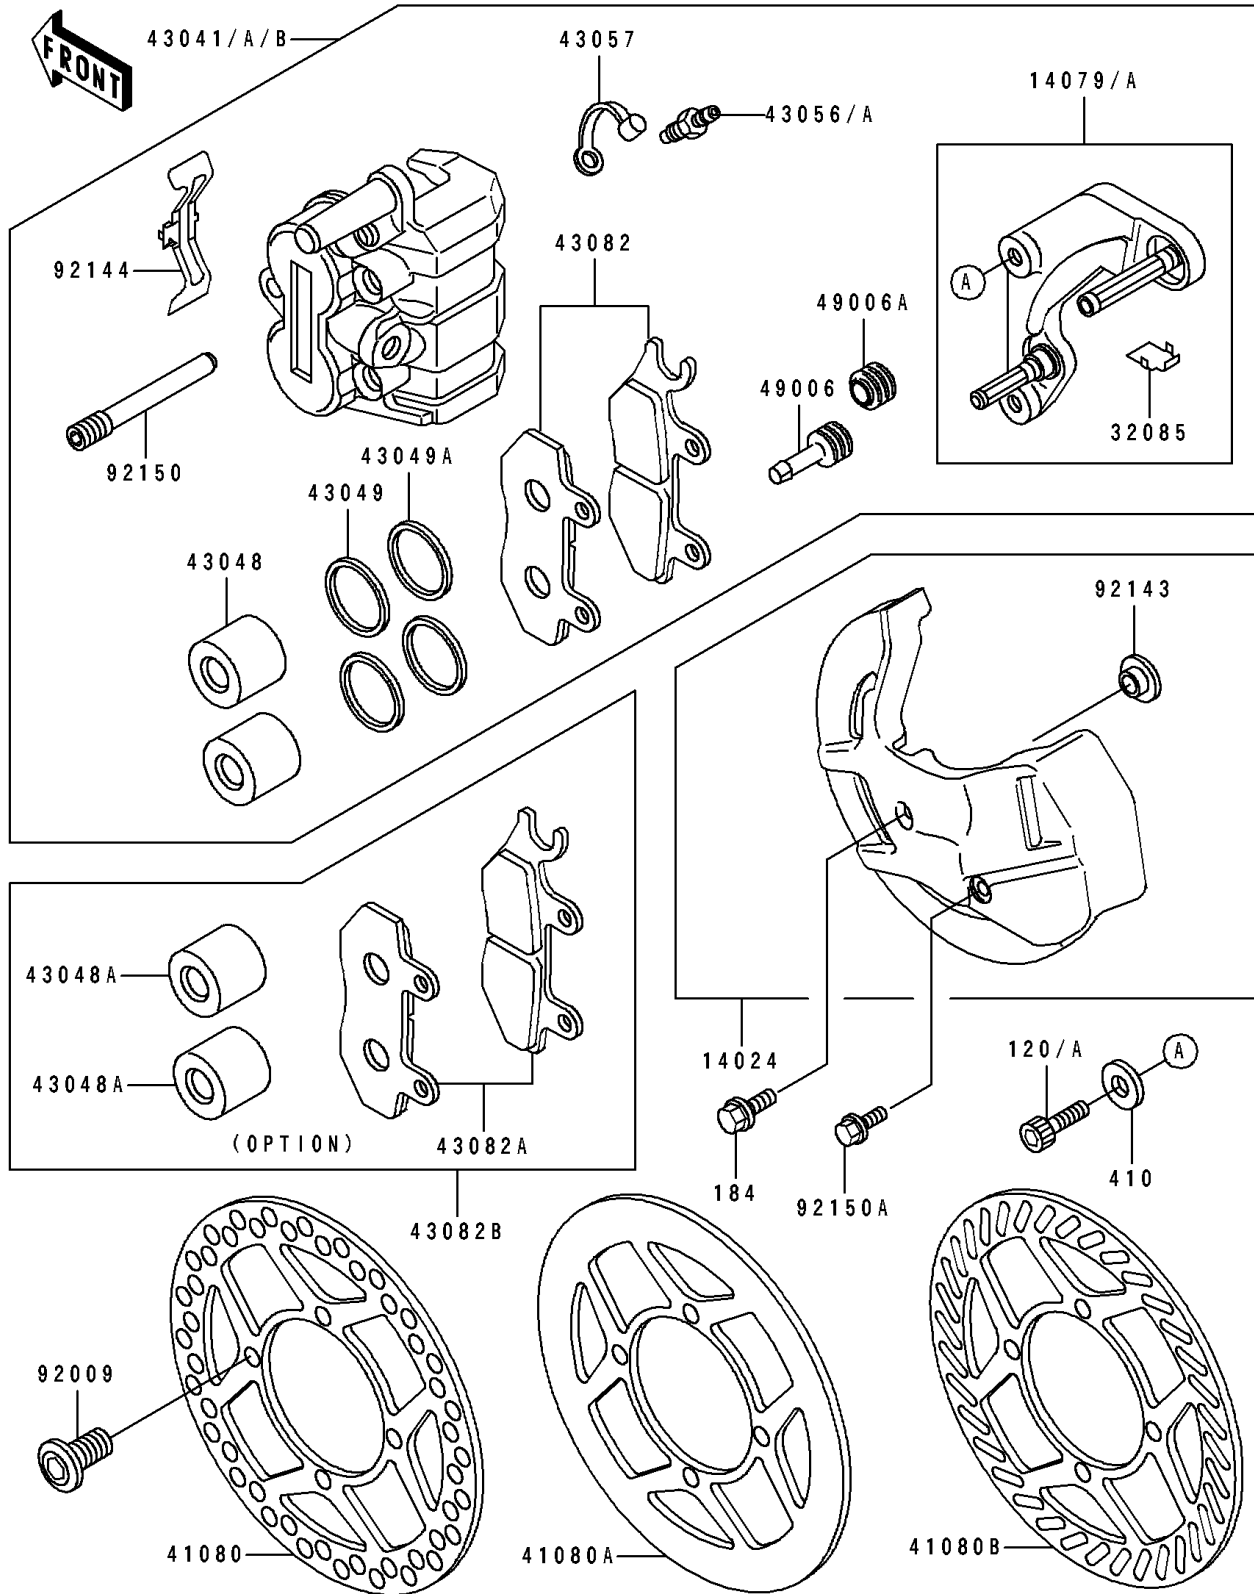

## 1989 KX™500 PARTS DIAGRAM

Front Caliper

F2292

## 1989 KX™500 PARTS LIST

Front Caliper

ITEM NAME	PART NUMBER	QUANTITY
HOLDER-ASSY,FRONT CALIPER (Ref # 14079)	14079-1071	1
STOPPER,PAD (Ref # 32085)	32085-1314	1
DISC,FR (Ref # 41080)	41080-1229	1
DISC,FR (Ref # 41080A)	41080-1244	1
CALIPER-ASSY,FR (Ref # 43041A)	43041-1294	1
PISTON-CALIPER (Ref # 43048)	43048-1057	1
PACKING,PISTON SEAL (Ref # 43049)	43049-1060	1
PACKING,PISTON SEAL (Ref # 43049A)	43049-1061	1
BREATHER-BRAKE (Ref # 43056)	43056-1052	1
CAP-BREATHER (Ref # 43057)	43057-1001	1
PAD-ASSY-BRAKE (Ref # 43082)	43082-1089	1
BOOT,CALIPER (Ref # 49006)	49006-1088	1
BOOT,CALIPER (Ref # 49006A)	49006-1242	1
SCREW,6X14 (Ref # 92009)	92009-1546	1
SPRING,PAD (Ref # 92144)	92144-1319	1
BOLT (Ref # 92150)	92150-1144	1
BOLT-SOCKET,8X35 (Ref # 120)	120P0835	1