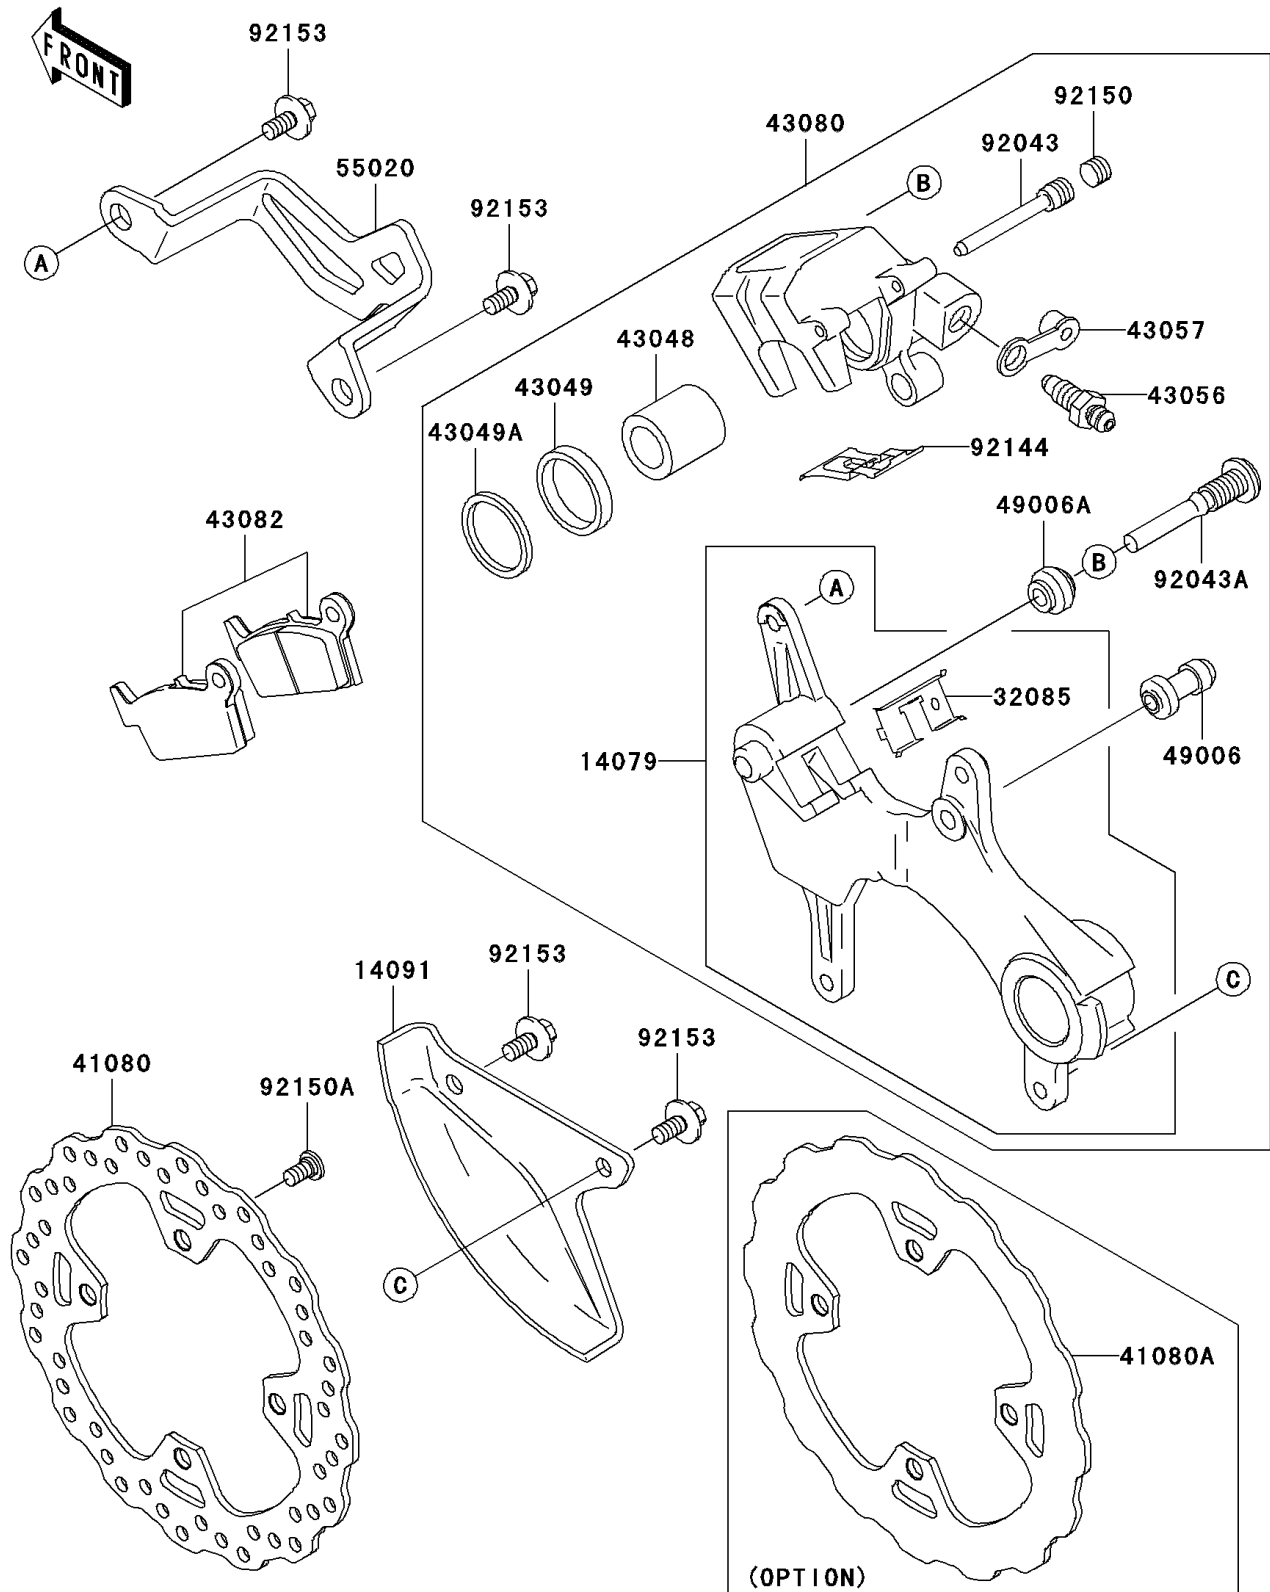

2006 KX™250F PARTS DIAGRAM

Rear Brake

F2294

2006 KX™250F PARTS LIST

Rear Brake

ITEM NAME	PART NUMBER	QUANTITY
HOLDER-ASSY,REAR CALIPER (Ref # 14079)	14079-0022	1
COVER,REAR DISC,WHITE (Ref # 14091)	14091-1523-RZ	1
STOPPER,PAD (Ref # 32085)	32085-1386	1
DISC,RR (Ref # 41080)	41080-0076	1
DISC,RR (Ref # 41080A)	41080-0094	1
PISTON-CALIPER (Ref # 43048)	43048-1066	1
PACKING (Ref # 43049)	43049-1063	1
PACKING (Ref # 43049A)	43049-1064	1
BREATHER (Ref # 43056)	43056-1055	1
CAP-BREATHER (Ref # 43057)	43057-1001	1
CALIPER-SUB-ASSY,RR (Ref # 43080)	43080-0037	1
PAD-ASSY-BRAKE (Ref # 43082)	43082-0048	1
BOOT,CALIPER (Ref # 49006)	49006-1088	1
BOOT,CALIPER (Ref # 49006A)	49006-1242	1
GUARD,RR CALIPER (Ref # 55020)	55020-0018	1
PIN,HANGER (Ref # 92043)	92043-1507	1
PIN (Ref # 92043A)	92043-1508	1
SPRING,PAD (Ref # 92144)	92144-1819	1
BOLT,PLUG (Ref # 92150)	92150-1692	1
BOLT,DISC PLATE,8X15 (Ref # 92150A)	92150-1811	1
BOLT,FLANGED,6X14 (Ref # 92153)	92153-0936	1