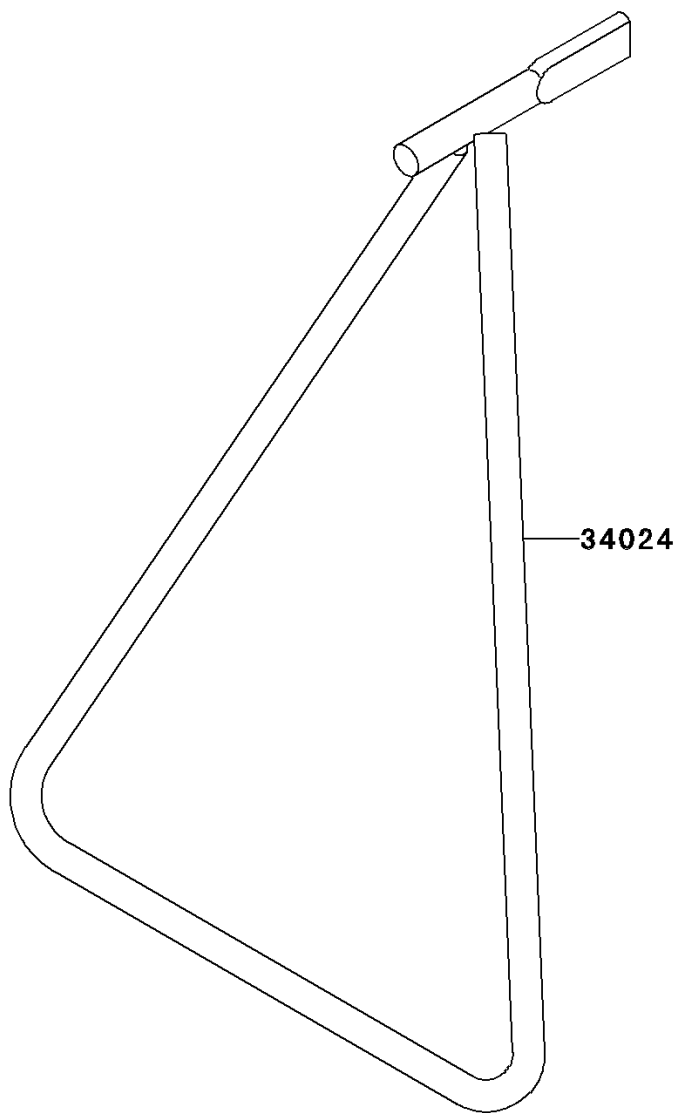

## 2006 KX™250F PARTS DIAGRAM

Stand(s)

F2190

## 2006 KX™250F PARTS LIST

Stand(s)

ITEM NAME	PART NUMBER	QUANTITY
STAND-SIDE,P.SILVER (Ref # 34024)	34024-1396-458	1