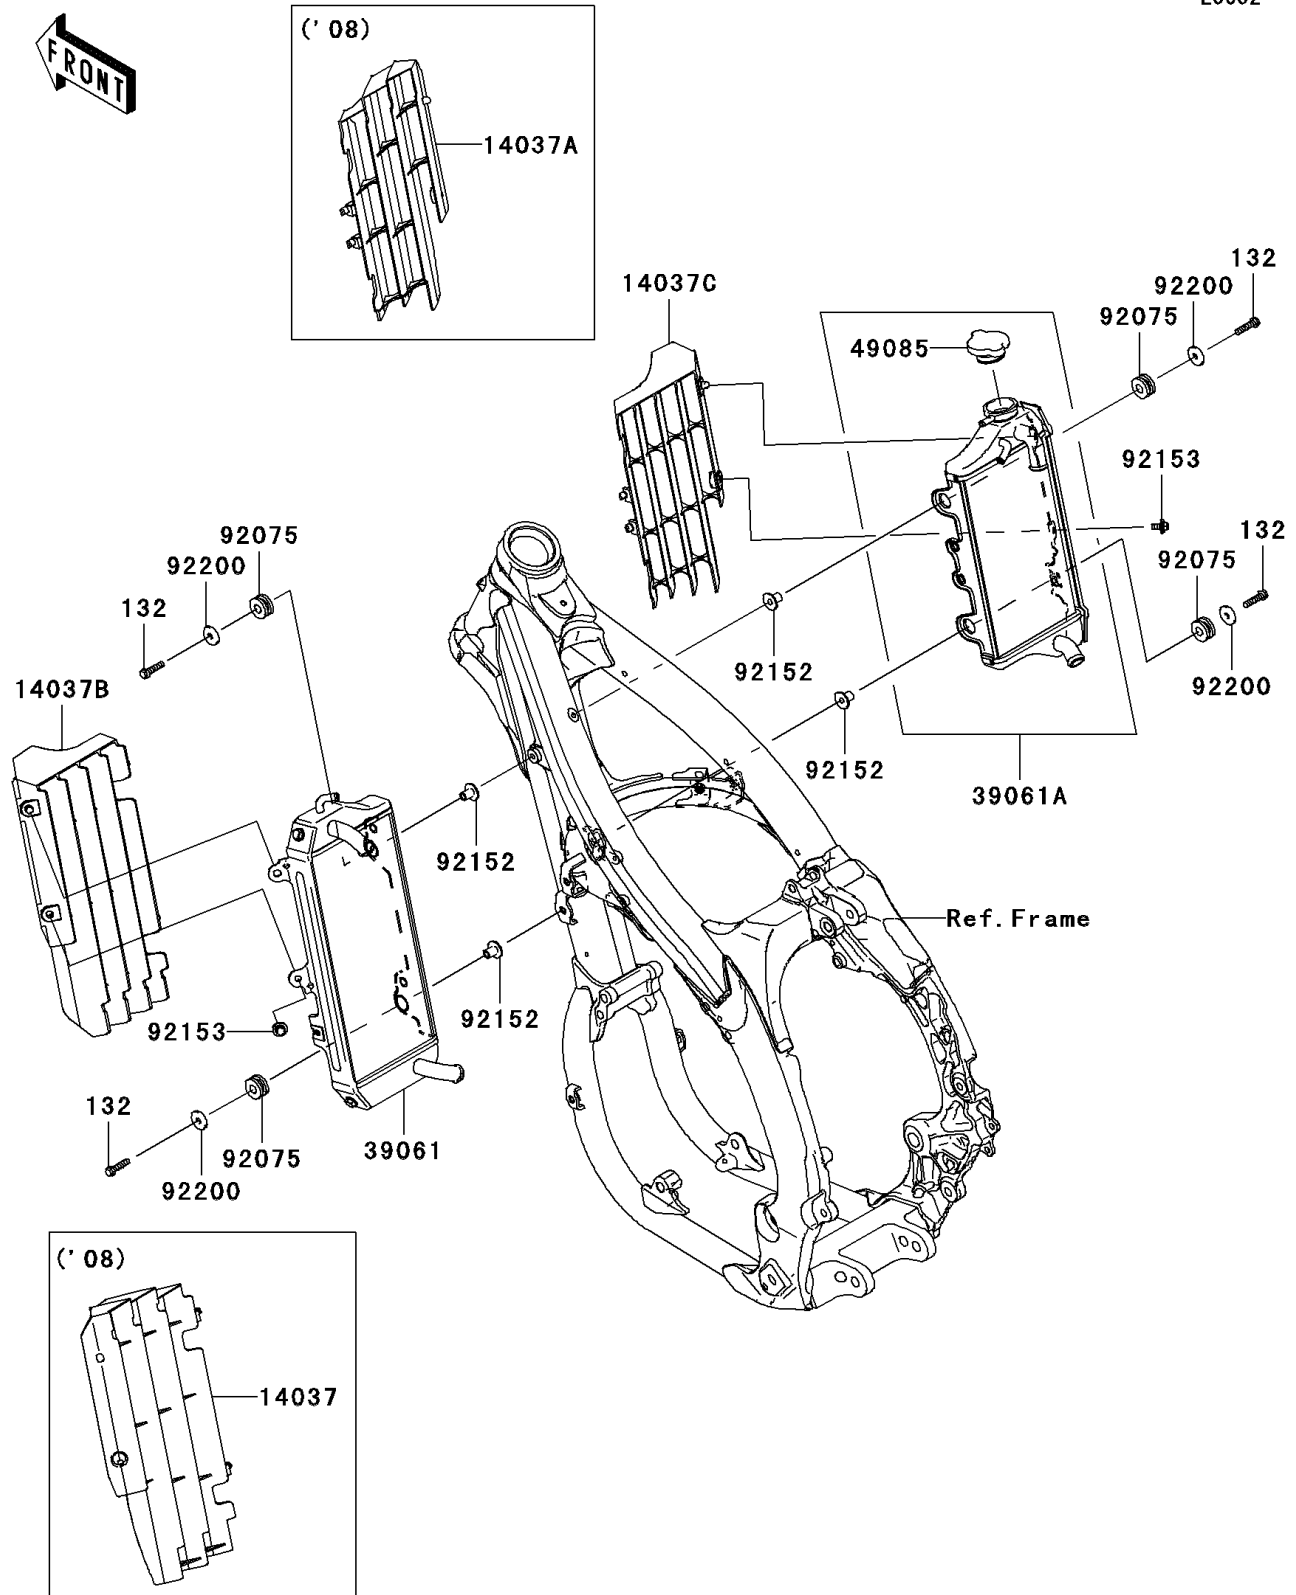

## 2008 KLX™450R PARTS DIAGRAM

Radiator

E3032

## 2008 KLX™450R PARTS LIST

Radiator

| ITEM NAME                           | PART NUMBER   | QUANTITY |
|-------------------------------------|---------------|----------|
| BOLT-FLANGED-SMALL,6X25 (Ref # 132) | 132BB0625     | 1        |
| SCREEN,LH,WHITE (Ref # 14037)       | 14037-0036-RZ | 1        |
| SCREEN,RH,WHITE (Ref # 14037A)      | 14037-0037-RZ | 1        |
| RADIATOR-ASSY,LH (Ref # 39061)      | 39061-0052    | 1        |
| RADIATOR-ASSY,RH (Ref # 39061A)     | 39061-0086    | 1        |
| CAP-ASSY-PRESSURE (Ref # 49085)     | 49085-1078    | 1        |
| DAMPER (Ref # 92075)                | 92075-209     | 1        |
| COLLAR,L=12.6,T=1.6 (Ref # 92152)   | 92152-0379    | 1        |
| BOLT,6X12 (Ref # 92153)             | 92153-0503    | 1        |
| WASHER,6.5X22X2.3 (Ref # 92200)     | 92200-0271    | 1        |