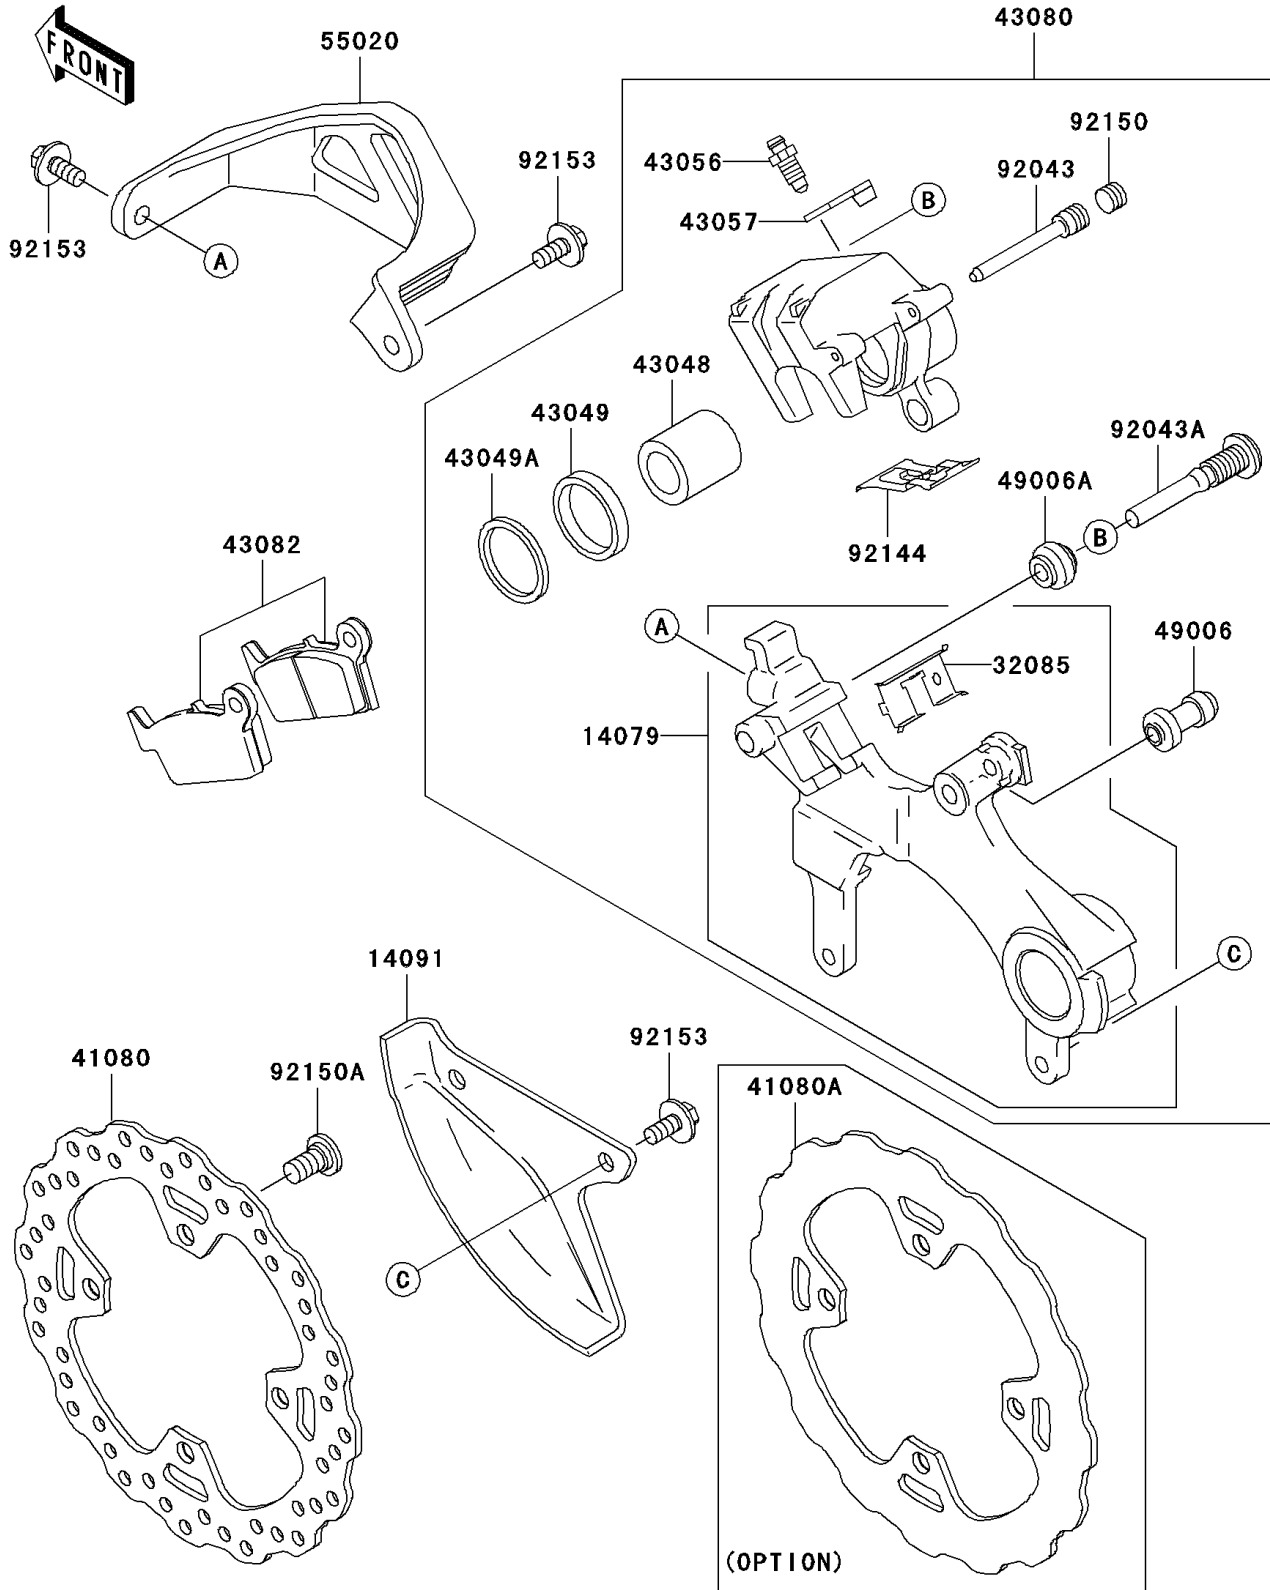

2006 KX™250 PARTS DIAGRAM

Rear Brake

F2294

2006 KX™250 PARTS LIST

Rear Brake

ITEM NAME	PART NUMBER	QUANTITY
HOLDER-ASSY,REAR CALIPER (Ref # 14079)	14079-1139	1
COVER,REAR DISC,WHITE (Ref # 14091)	14091-1523-RZ	1
STOPPER,PAD (Ref # 32085)	32085-1386	1
DISC,RR (Ref # 41080)	41080-0076	1
DISC,RR (Ref # 41080A)	41080-0094	1
PISTON-CALIPER (Ref # 43048)	43048-1068	1
PACKING,PISTON SEAL (Ref # 43049)	43049-1060	1
PACKING,PISTON SEAL (Ref # 43049A)	43049-1061	1
BREATHER (Ref # 43056)	43056-1055	1
CAP-BREATHER (Ref # 43057)	43057-1001	1
CALIPER-SUB-ASSY,RR (Ref # 43080)	43080-0007	1
PAD-ASSY-BRAKE (Ref # 43082)	43082-1292	1
BOOT,CALIPER (Ref # 49006)	49006-1088	1
BOOT,CALIPER (Ref # 49006A)	49006-1242	1
GUARD,RR CALIPER,WHITE (Ref # 55020)	55020-1488-RZ	1
PIN,HANGER (Ref # 92043)	92043-1507	1
PIN (Ref # 92043A)	92043-1508	1
SPRING,PAD (Ref # 92144)	92144-1819	1
BOLT,PLUG (Ref # 92150)	92150-1692	1
BOLT,DISC PLATE,8X15 (Ref # 92150A)	92150-1811	1
BOLT,FLANGED,6X14 (Ref # 92153)	92153-0936	1