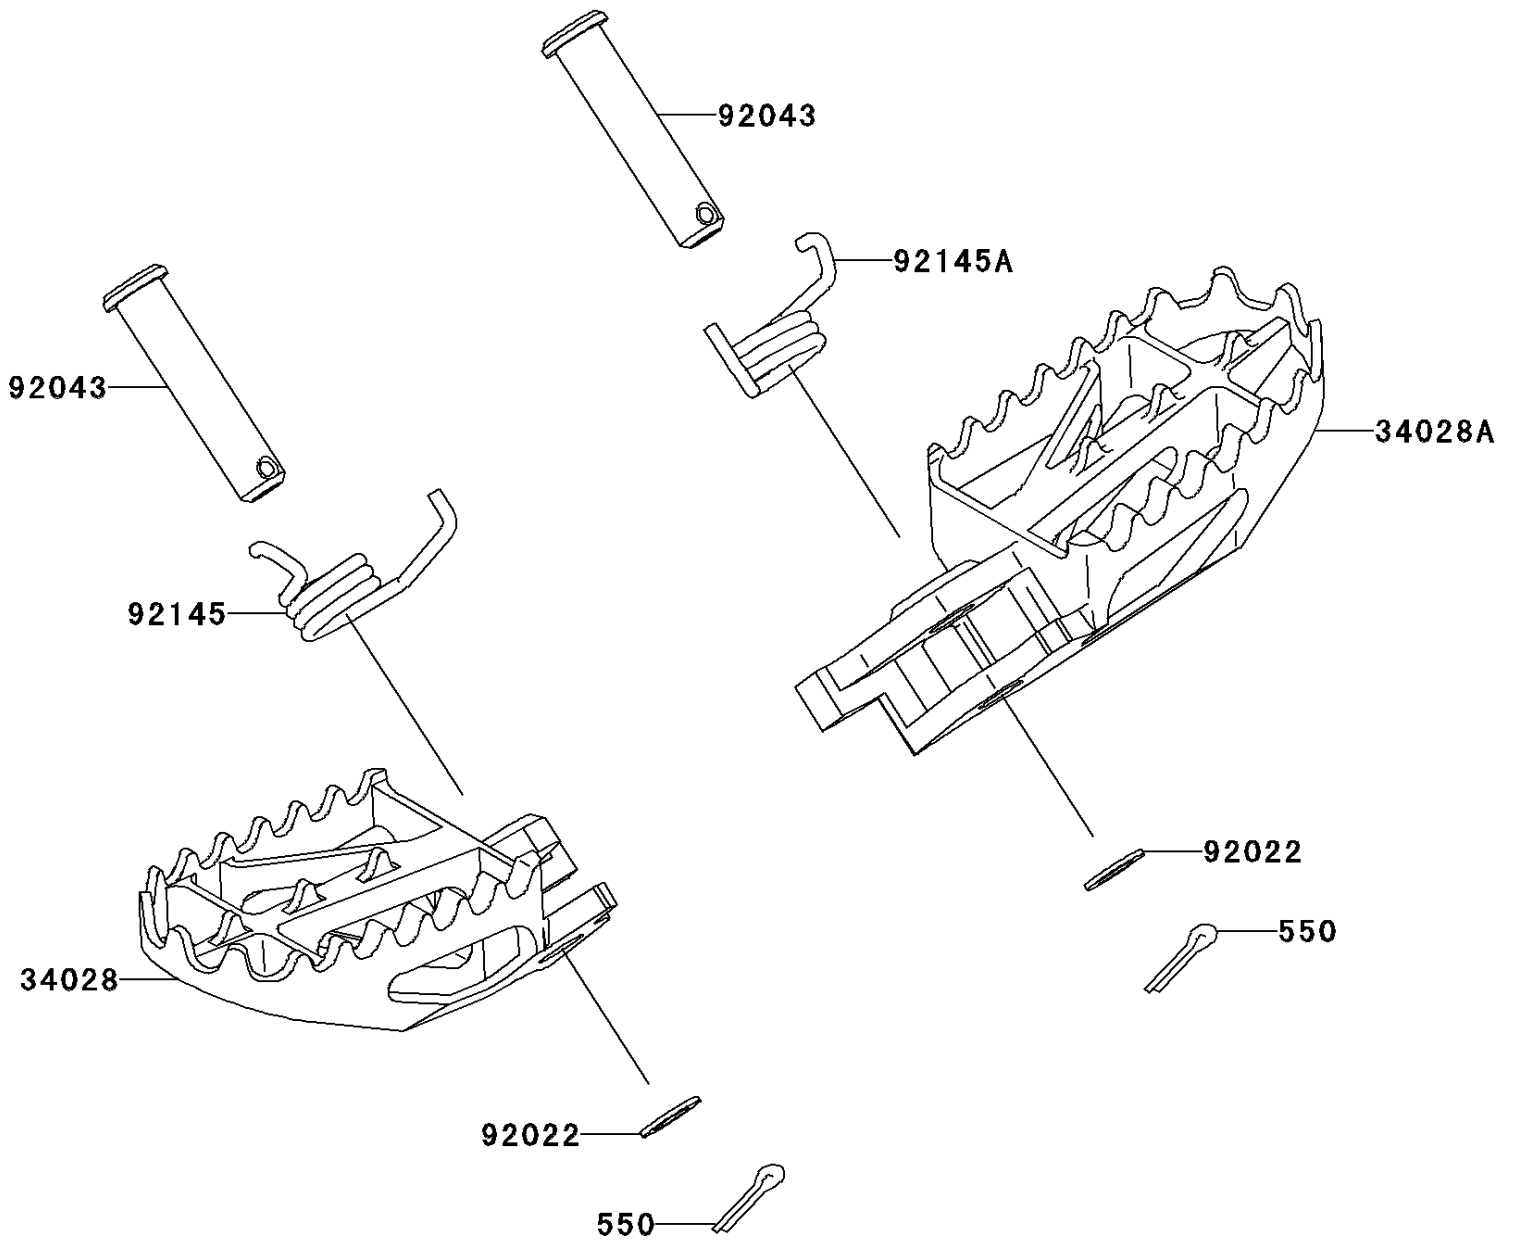

## 2006 KX™250 PARTS DIAGRAM

Footrests

F2160

## 2006 KX™250 PARTS LIST

Footrests

ITEM NAME	PART NUMBER	QUANTITY
PIN-COTTER,3.0X20 (Ref # 550)	550S3020	1
STEP,LH (Ref # 34028)	34028-0014	1
STEP,RH (Ref # 34028A)	34028-0015	1
WASHER,10.2X16X1 (Ref # 92022)	92022-1829	1
PIN,10X42.5 (Ref # 92043)	92043-0074	1
SPRING,STEP,LH (Ref # 92145)	92145-0195	1
SPRING,STEP,RH (Ref # 92145A)	92145-0196	1