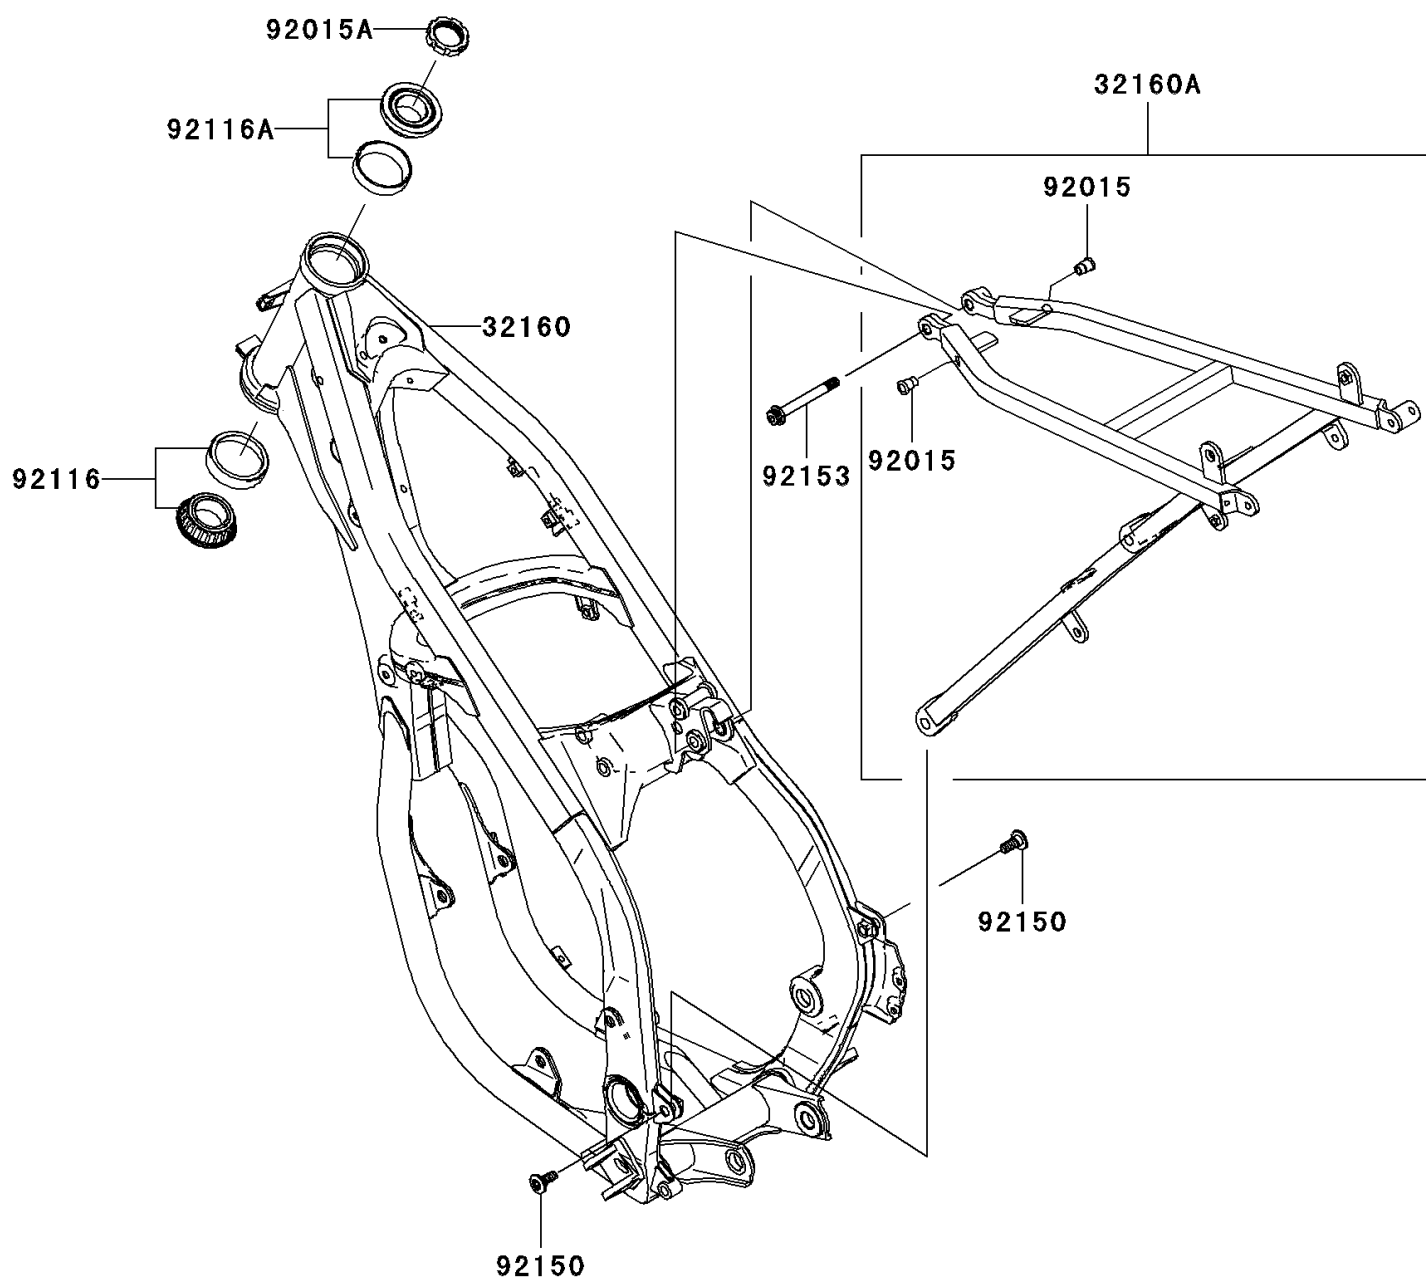

## 2006 KX™250 PARTS DIAGRAM

Frame

F2120

## 2006 KX™250 PARTS LIST

Frame

ITEM NAME	PART NUMBER	QUANTITY
FRAME-COMP,FR,P.SILVER (Ref # 32160)	32160-0104-458	1
FRAME-COMP,RR (Ref # 32160A)	32160-0164	1
NUT,POP,6MM,L=15 (Ref # 92015)	92015-1791	1
NUT,STEERING STEM,28MM (Ref # 92015A)	92015-1861	1
BEARING-ROLLER,HI-CAP32006JRRS (Ref # 92116)	92116-1069	1
BEARING-ROLLER,HI-CAP320/28JRR (Ref # 92116A)	92116-1076	1
BOLT,SOCKET,8X20 (Ref # 92150)	92150-1760	1
BOLT,SOCKET,8X74 (Ref # 92153)	92153-1326	1