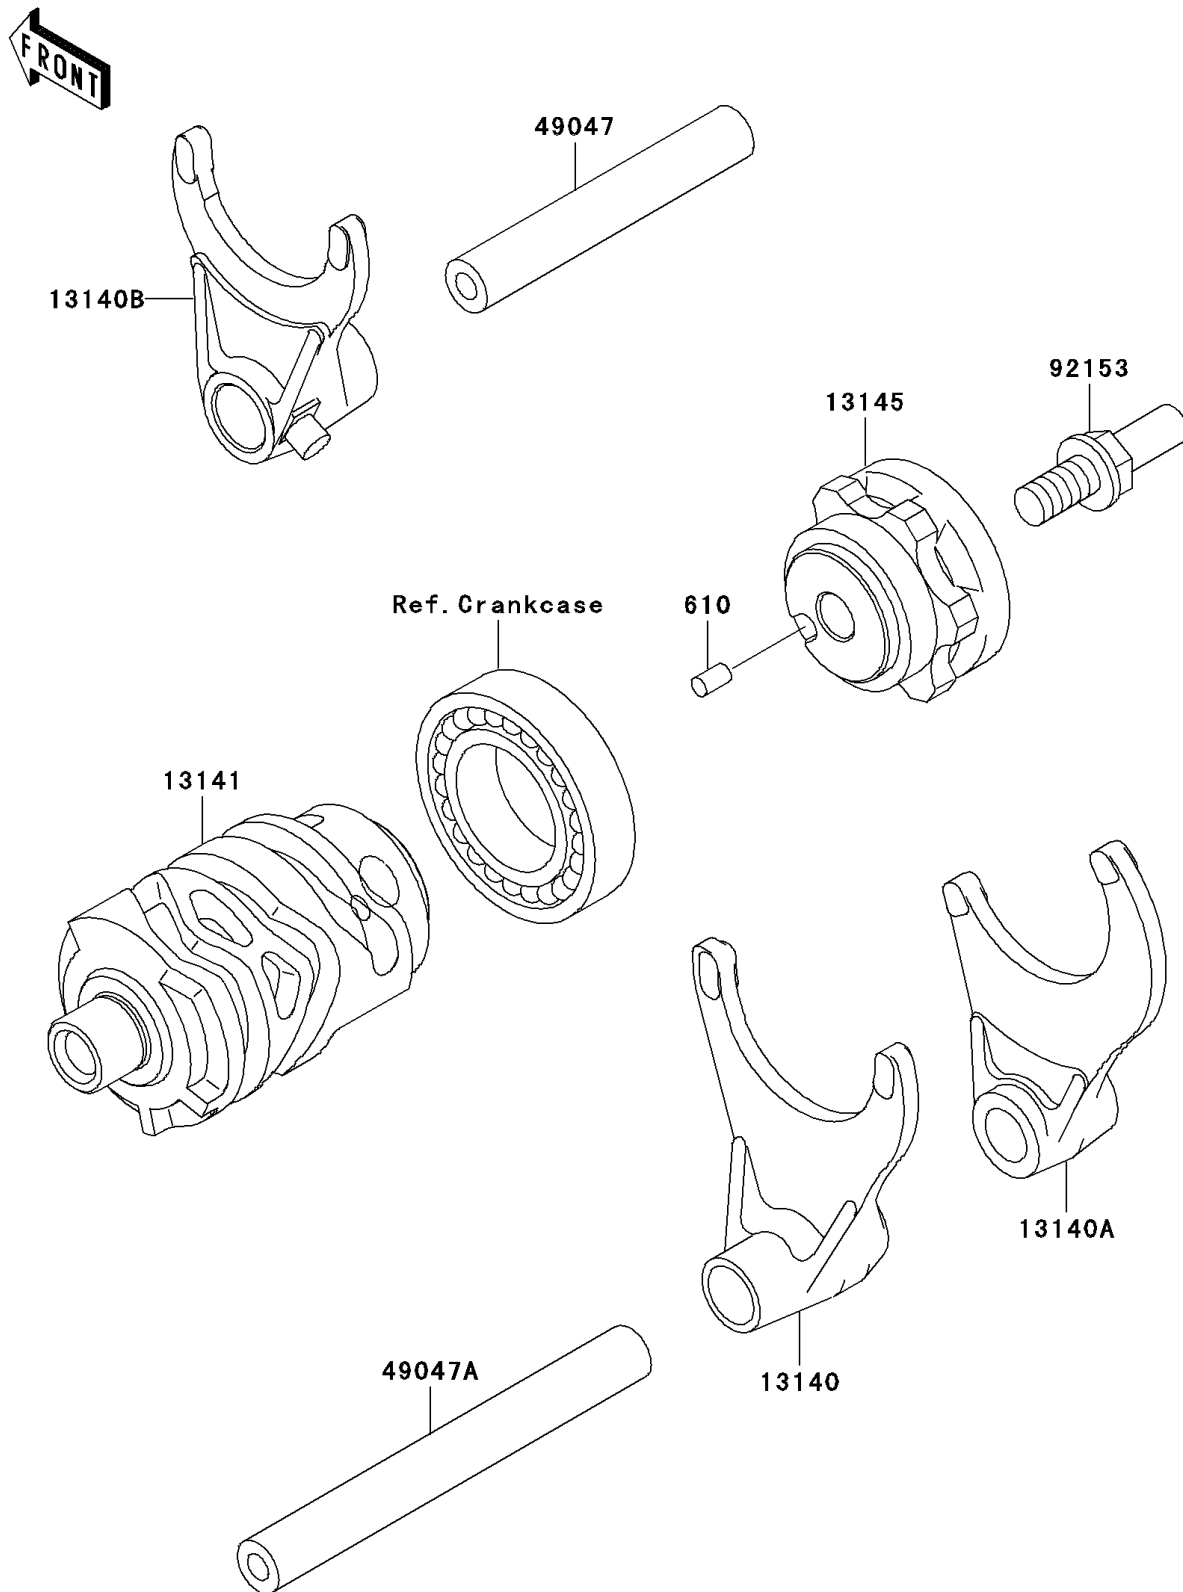

2006 KX™250 PARTS DIAGRAM

Gear Change Drum/Shift Fork(s)

E1362

2006 KX™250 PARTS LIST

Gear Change Drum/Shift Fork(s)

ITEM NAME	PART NUMBER	QUANTITY
ROLLER,4X8 (Ref # 610)	610A0408	1
FORK-SHIFT,OUT LH (Ref # 13140)	13140-1295	1
FORK-SHIFT,OUT RH (Ref # 13140A)	13140-1296	1
FORK-SHIFT,IN (Ref # 13140B)	13140-1312	1
DRUM-CHANGE (Ref # 13141)	13141-0008	1
CAM-CHANGE DRUM (Ref # 13145)	13145-1095	1
ROD-SHIFT,L=64.5 (Ref # 49047)	49047-1107	1
ROD-SHIFT,L=90 (Ref # 49047A)	49047-1108	1
BOLT,8X20 (Ref # 92153)	92153-0530	1