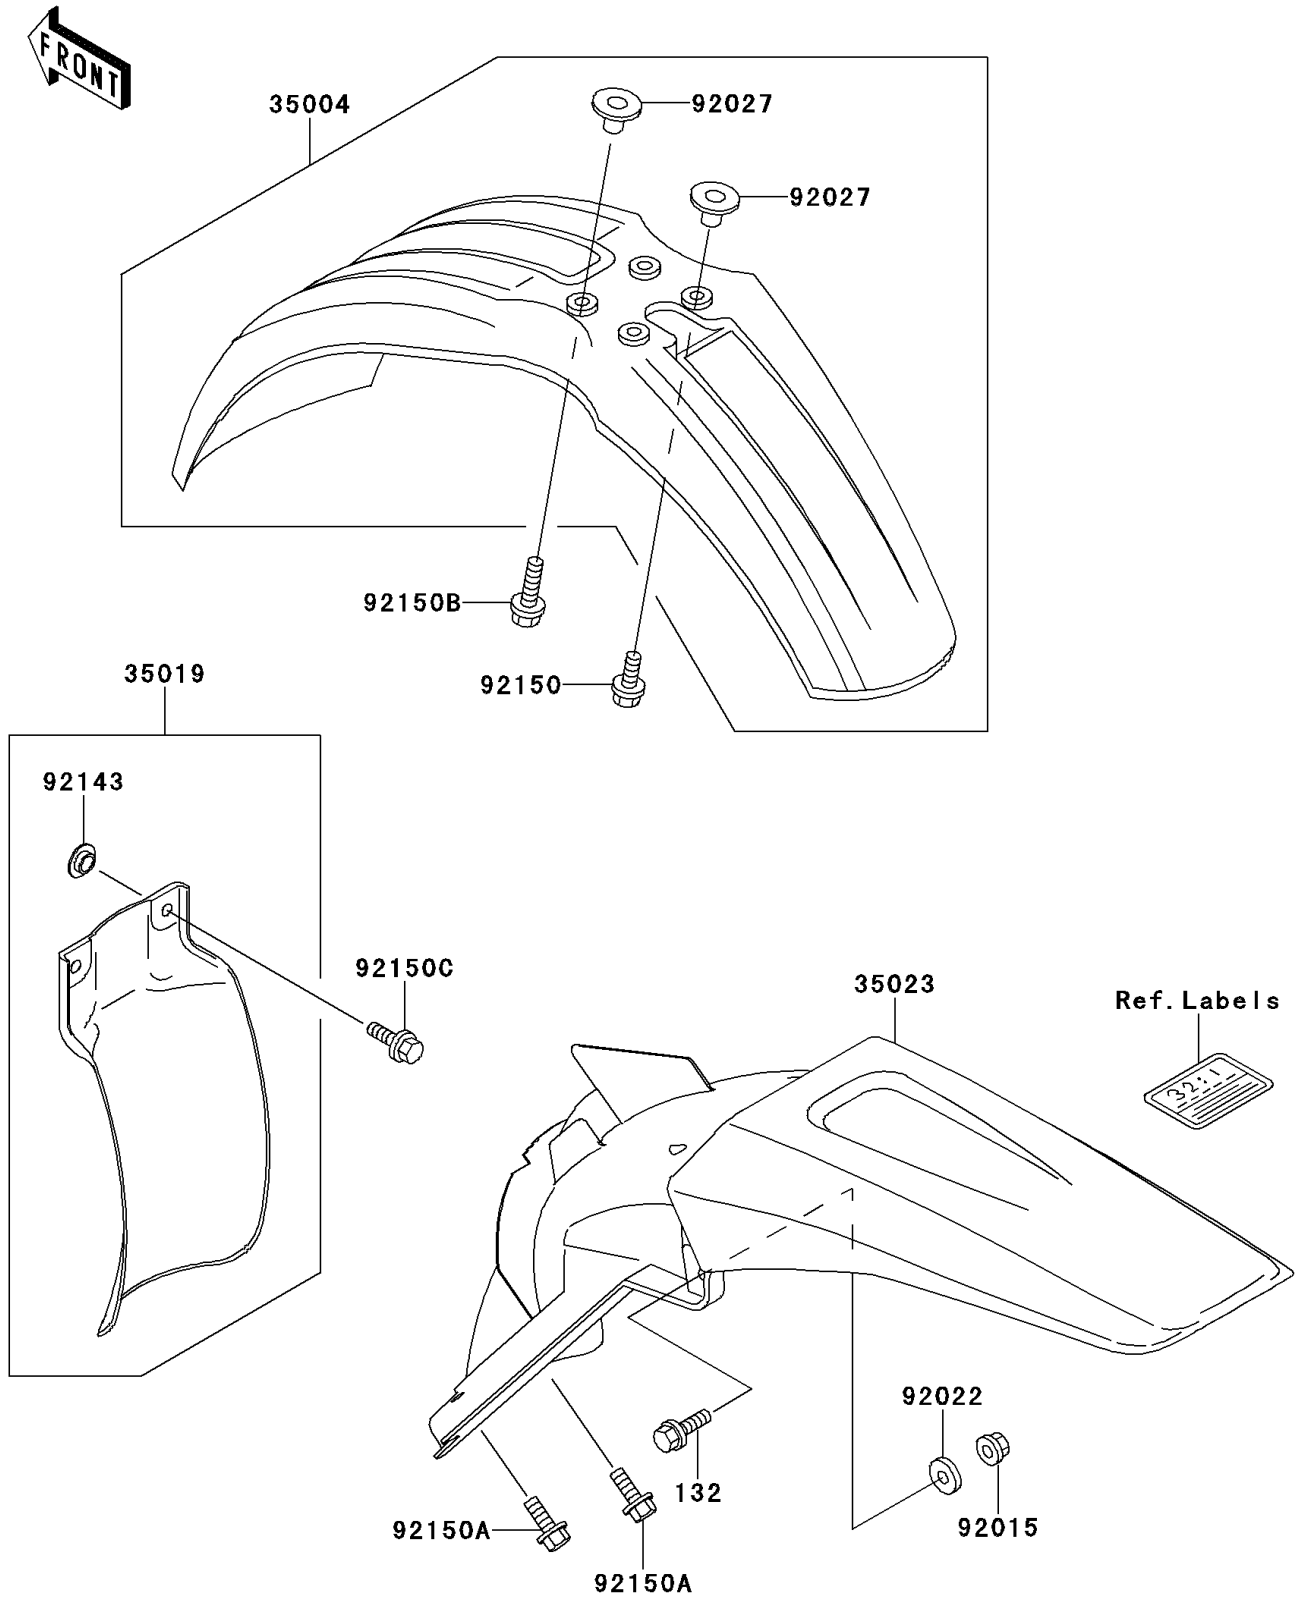

2001 KX™250 PARTS DIAGRAM

Fenders

F2170

2001 KX™250 PARTS LIST

Fenders

ITEM NAME	PART NUMBER	QUANTITY
BOLT-FLANGED-SMALL (Ref # 132)	132G0620	1
FENDER-FRONT,L.GREEN (Ref # 35004)	35004-1318-6W	1
FLAP,AIR FILTER,WHITE (Ref # 35019)	35019-1252-RZ	1
FENDER-REAR,L.GREEN (Ref # 35023)	35023-1511-6W	1
NUT,FLANGED,6MM (Ref # 92015)	92015-1078	1
WASHER,6.5X22X1.6 (Ref # 92022)	92022-237	1
COLLAR (Ref # 92027)	92027-1936	1
COLLAR (Ref # 92143)	92143-1196	1
BOLT,6X20 (Ref # 92150)	92150-1339	1
BOLT,FLANGED,6X22 (Ref # 92150A)	92150-1481	1
BOLT,FLANGED,6X30 (Ref # 92150B)	92150-1486	1
BOLT,FLANGED,6X16 (Ref # 92150C)	92150-1506	1