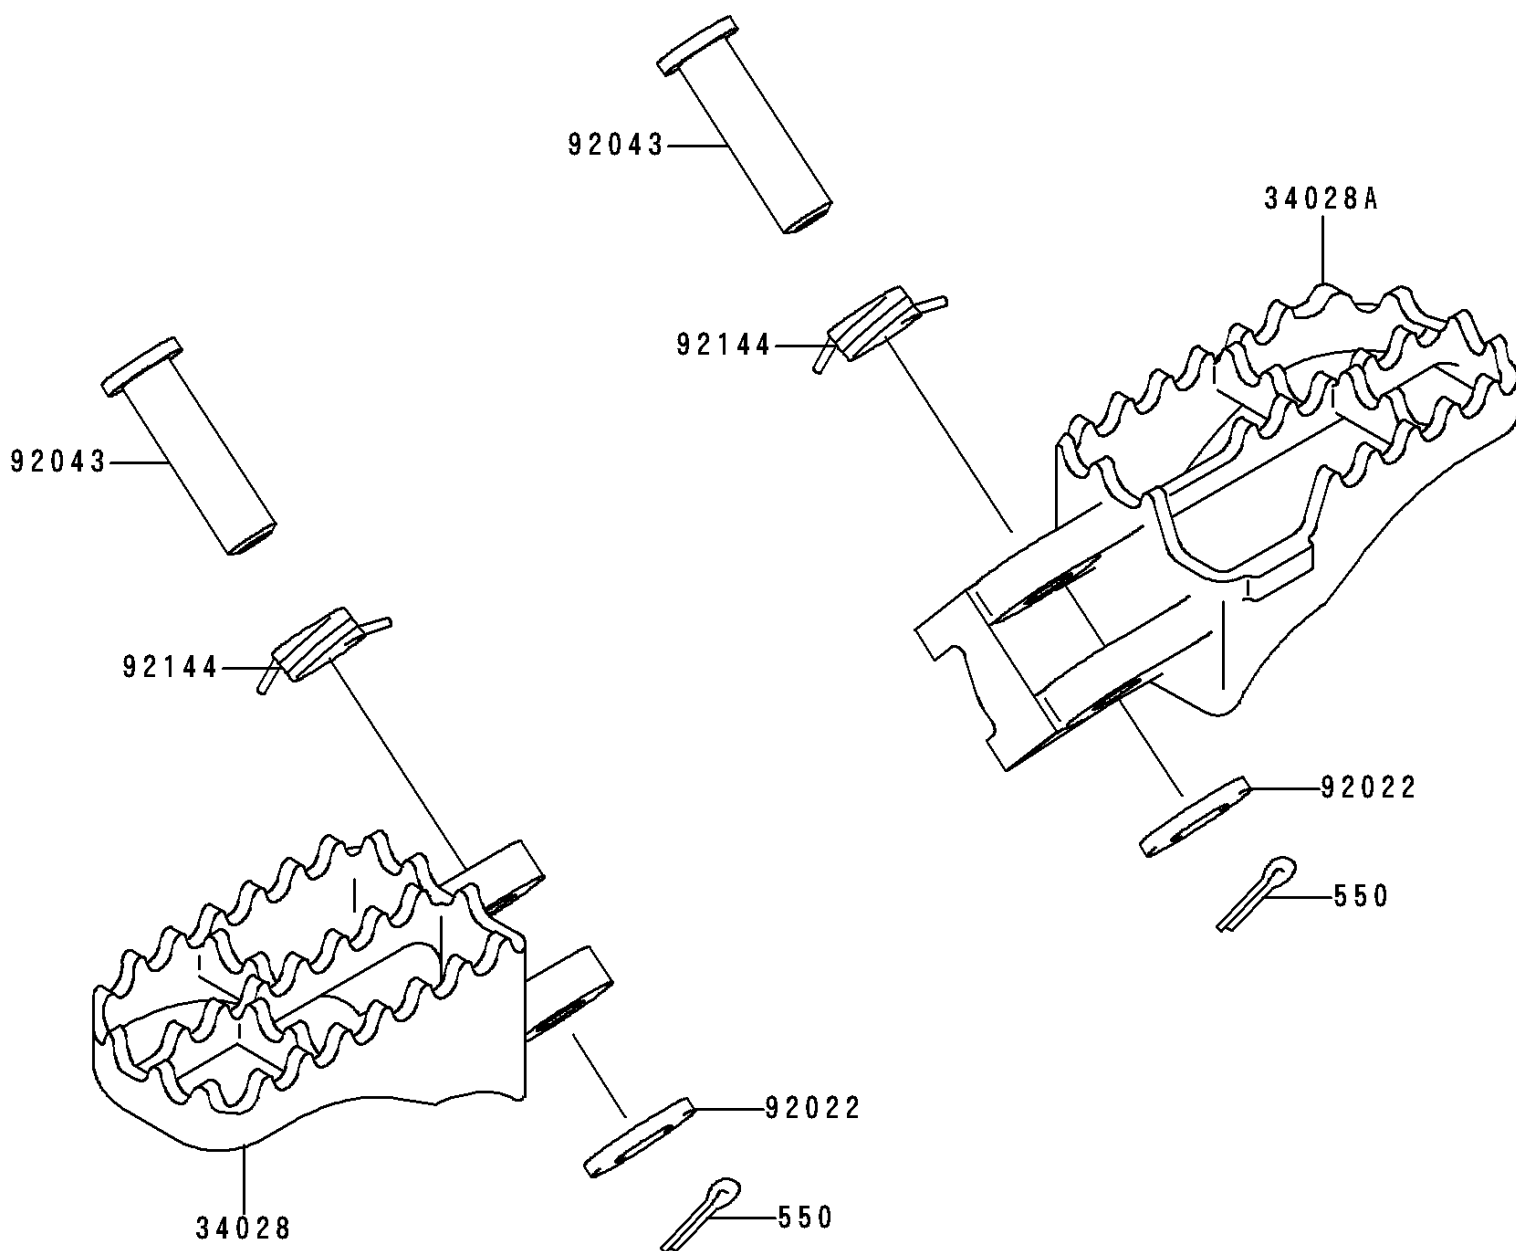

## 1998 KX™250 PARTS DIAGRAM

Footrests

F2160

## 1998 KX™250 PARTS LIST

Footrests

ITEM NAME	PART NUMBER	QUANTITY
PIN-COTTER,3.0X20 (Ref # 550)	550S3020	1
STEP,LH,SILVER (Ref # 34028)	34028-1444-CE	1
STEP,RH,SILVER (Ref # 34028A)	34028-1445-CE	1
WASHER,10.2X16X1 (Ref # 92022)	92022-1829	1
PIN,10X49.5 (Ref # 92043)	92043-1564	1
SPRING,STEP (Ref # 92144)	92144-1951	1