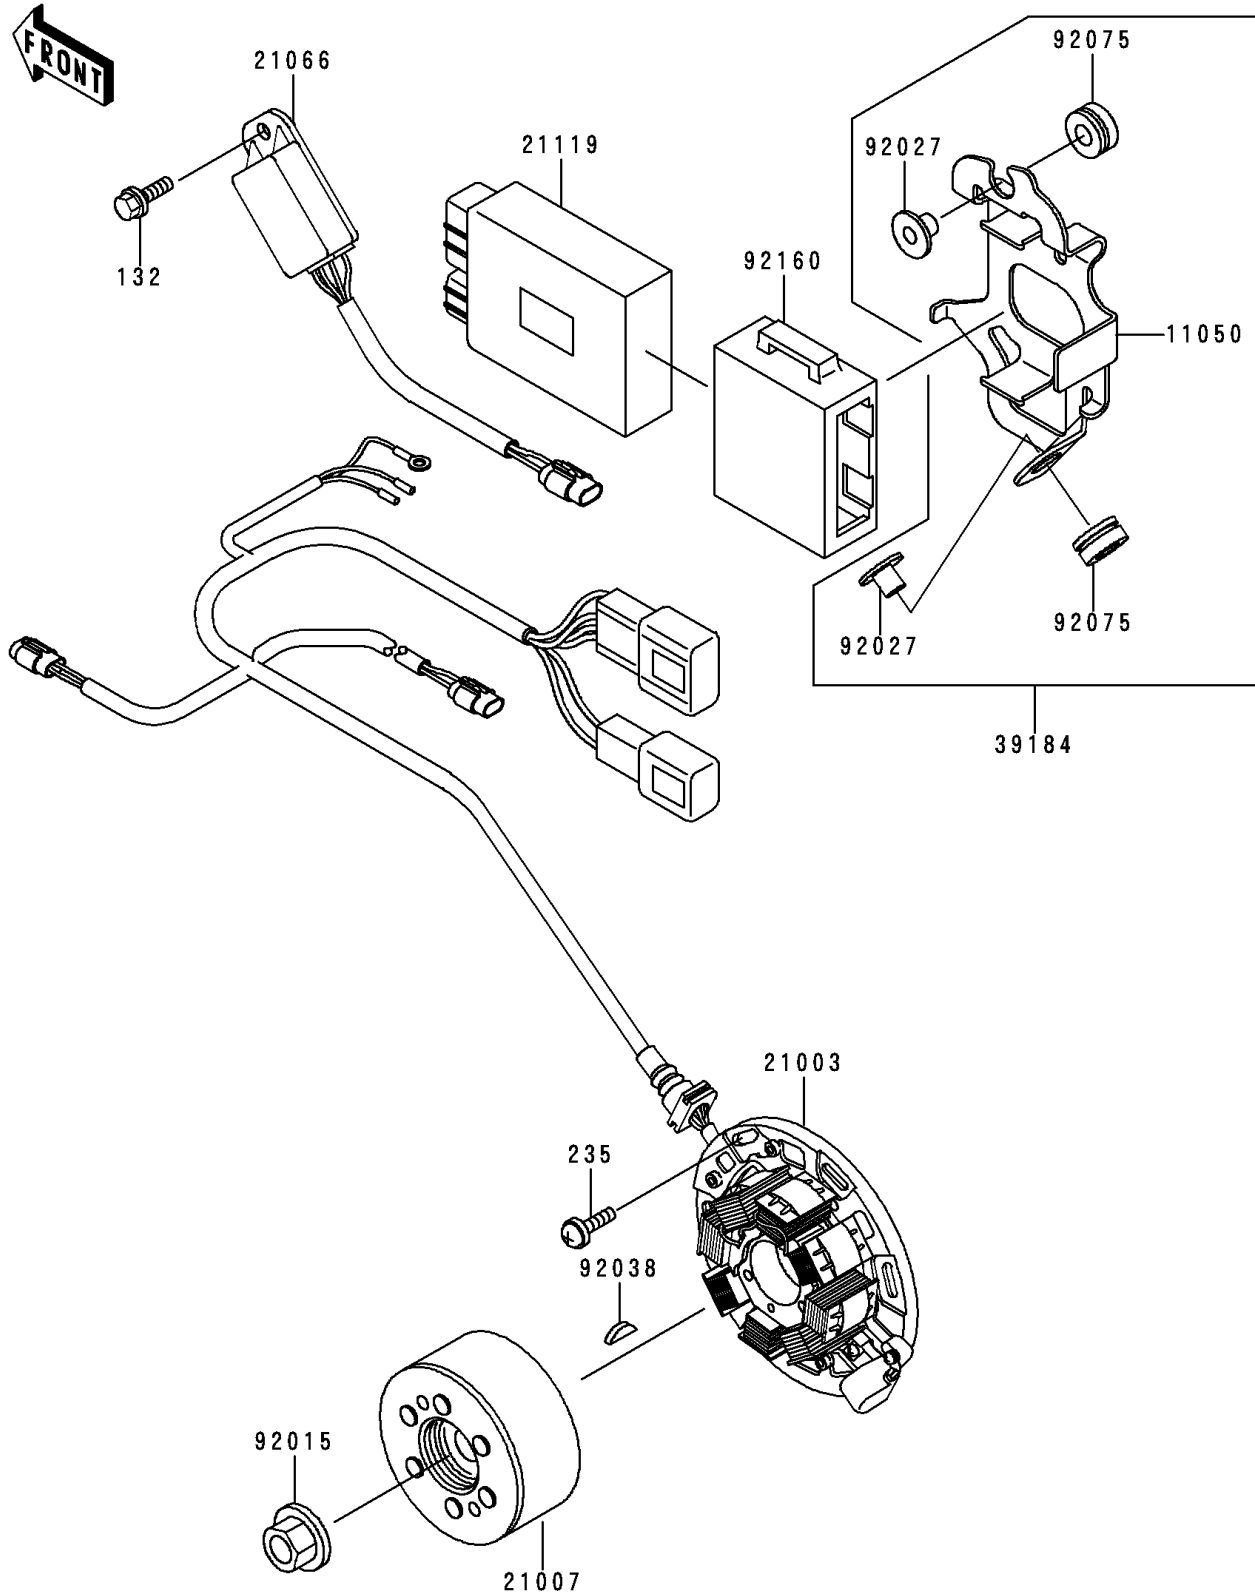

1998 KX™250 PARTS DIAGRAM

Generator

E1810

1998 KX™250 PARTS LIST

Generator

ITEM NAME	PART NUMBER	QUANTITY
BOLT-FLANGED-SMALL (Ref # 132)	132G0610	1
SCREW-PAN-WP-CROS (Ref # 235)	235B0616	1
BRACKET,IGNITER (Ref # 11050)	11050-1731	1
STATOR (Ref # 21003)	21003-1322	1
ROTOR (Ref # 21007)	21007-1328	1
REGULATOR-VOLTAGE (Ref # 21066)	21066-1110	1
IGNITER (Ref # 21119)	21119-1507	1
BRACKET-ASSY,IGNITER (Ref # 39184)	39184-1083	1
NUT,FLANGED,12MM (Ref # 92015)	92015-1156	1
COLLAR (Ref # 92027)	92027-1767	1
KEY,WOODRUFF (Ref # 92038)	92038-001	1
DAMPER (Ref # 92075)	92075-076	1
DAMPER,IGNITER (Ref # 92160)	92160-1259	1