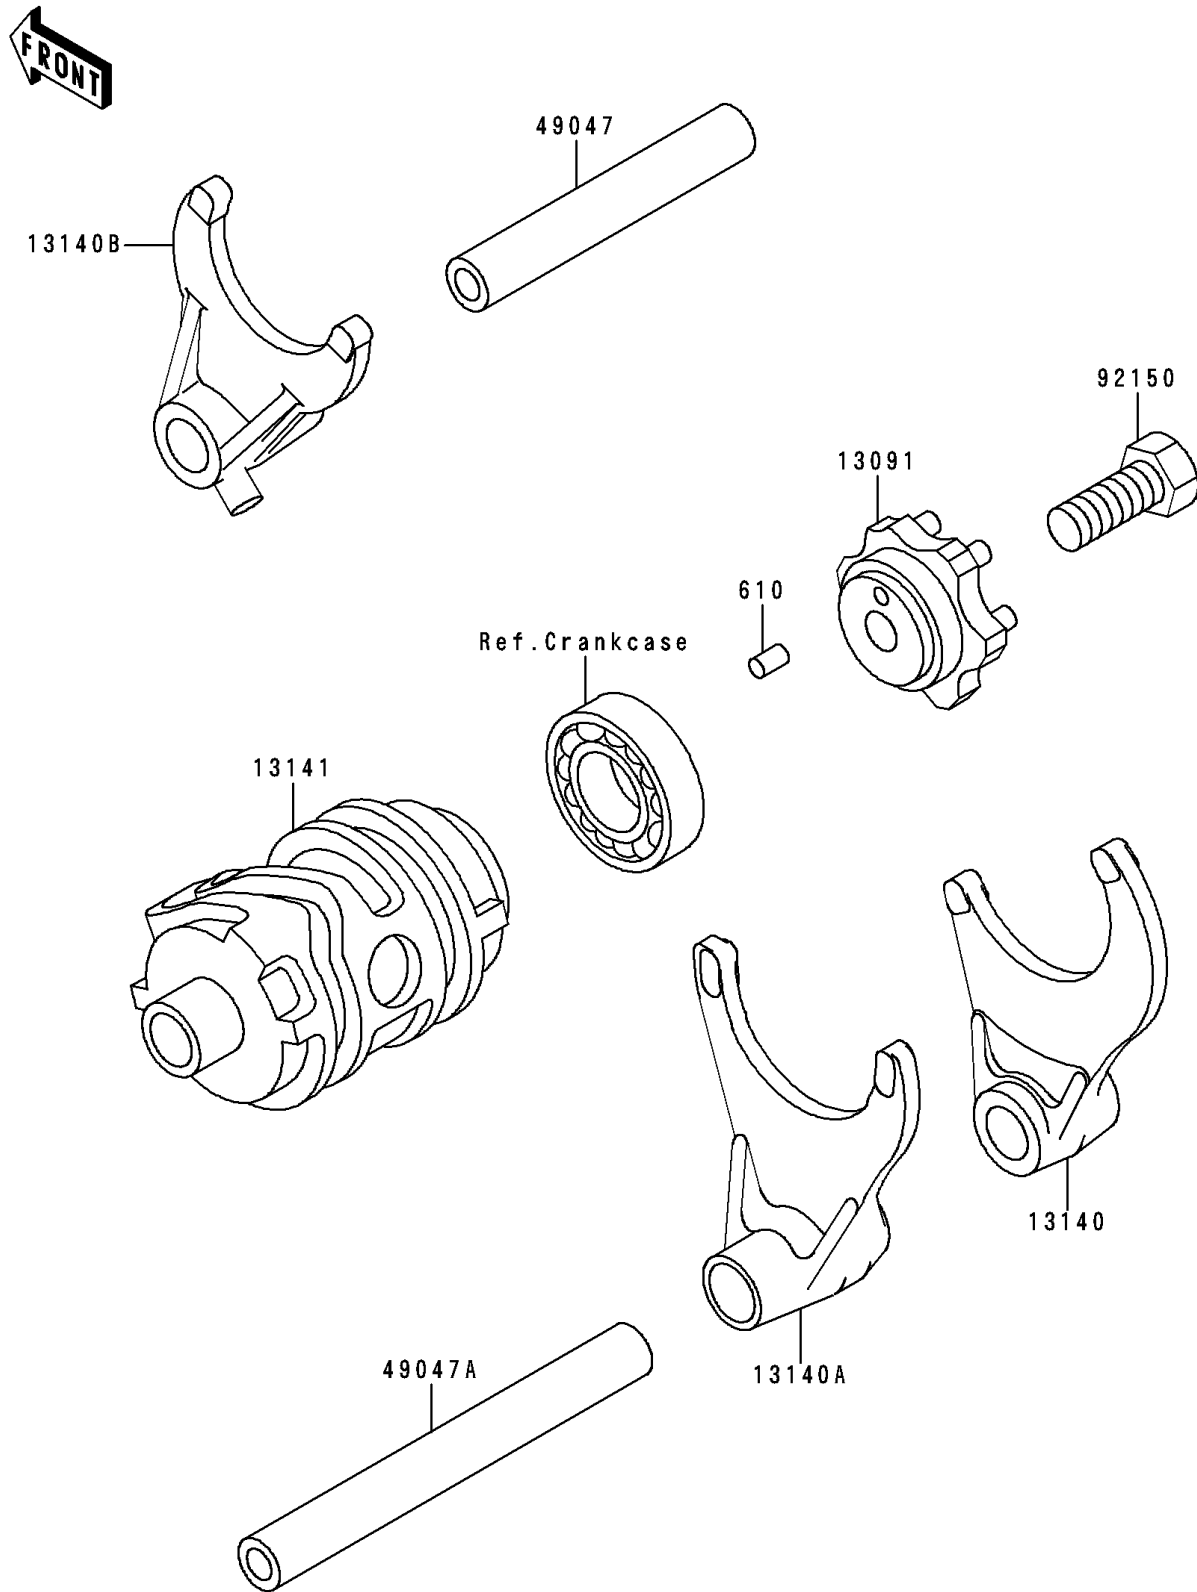

## 1998 KX™250 PARTS DIAGRAM

Gear Change Drum/Shift Fork(s)

E1362

## 1998 KX™250 PARTS LIST

Gear Change Drum/Shift Fork(s)

ITEM NAME	PART NUMBER	QUANTITY
ROLLER,4X8 (Ref # 610)	610A0408	1
HOLDER,CHANGE DRUM (Ref # 13091)	13091-1921	1
FORK-SHIFT,LOW (Ref # 13140)	13140-1248	1
FORK-SHIFT,2ND&3RD (Ref # 13140A)	13140-1249	1
FORK-SHIFT,4TH&TOP (Ref # 13140B)	13140-1250	1
DRUM-CHANGE (Ref # 13141)	13141-1200	1
ROD-SHIFT,L=64.5 (Ref # 49047)	49047-1092	1
ROD-SHIFT,L=90 (Ref # 49047A)	49047-1093	1
BOLT,8X18 (Ref # 92150)	92150-1490	1