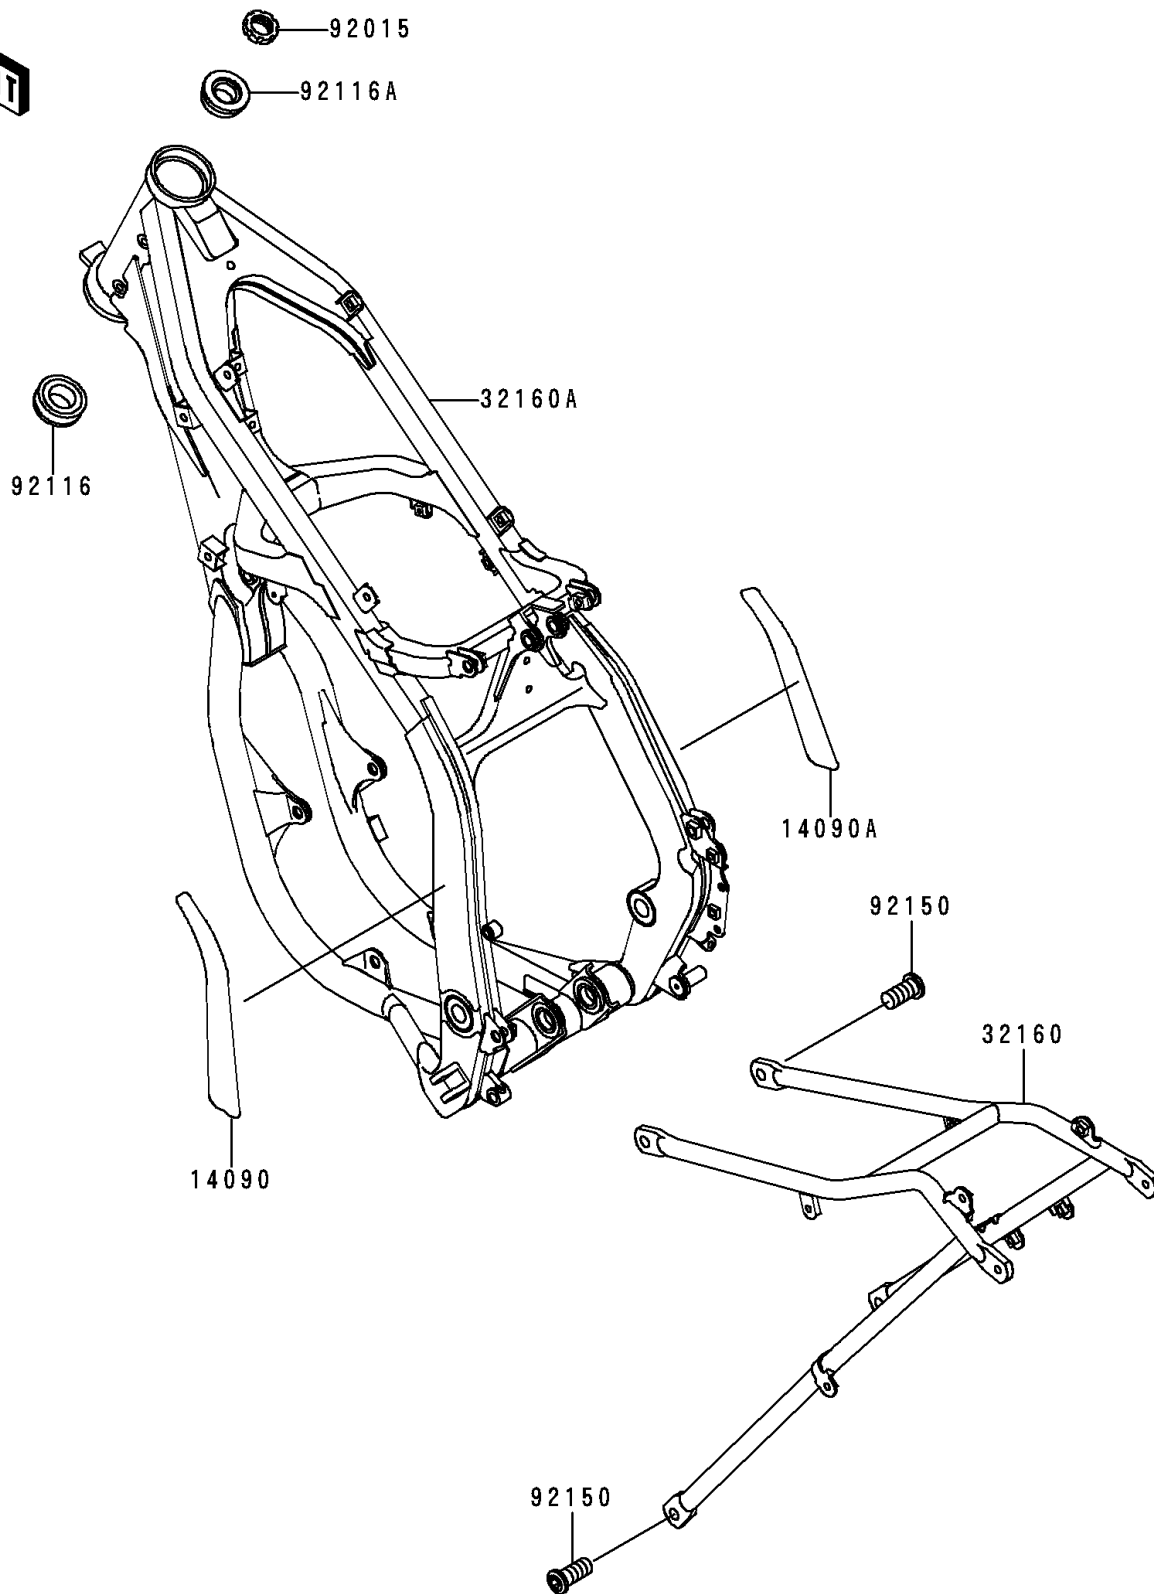

1996 KX™250 PARTS DIAGRAM

Frame

F 2120

1996 KX™250 PARTS LIST

Frame

ITEM NAME	PART NUMBER	QUANTITY
COVER,LH (Ref # 14090)	14090-1474	1
COVER,RH (Ref # 14090A)	14090-1475	1
FRAME-COMP,RR,L.GREEN (Ref # 32160)	32160-1397-CC	1
FRAME-COMP,FR,L.GREEN (Ref # 32160A)	32160-1426-CC	1
NUT,STEERING STEM,28MM (Ref # 92015)	92015-1861	1
BEARING-ROLLER,HI-CAP32006JRRS (Ref # 92116)	92116-1069	1
BEARING-ROLLER,HI-CAP320/28JRR (Ref # 92116A)	92116-1076	1
BOLT,SOCKET,8X20 (Ref # 92150)	92150-1839	1