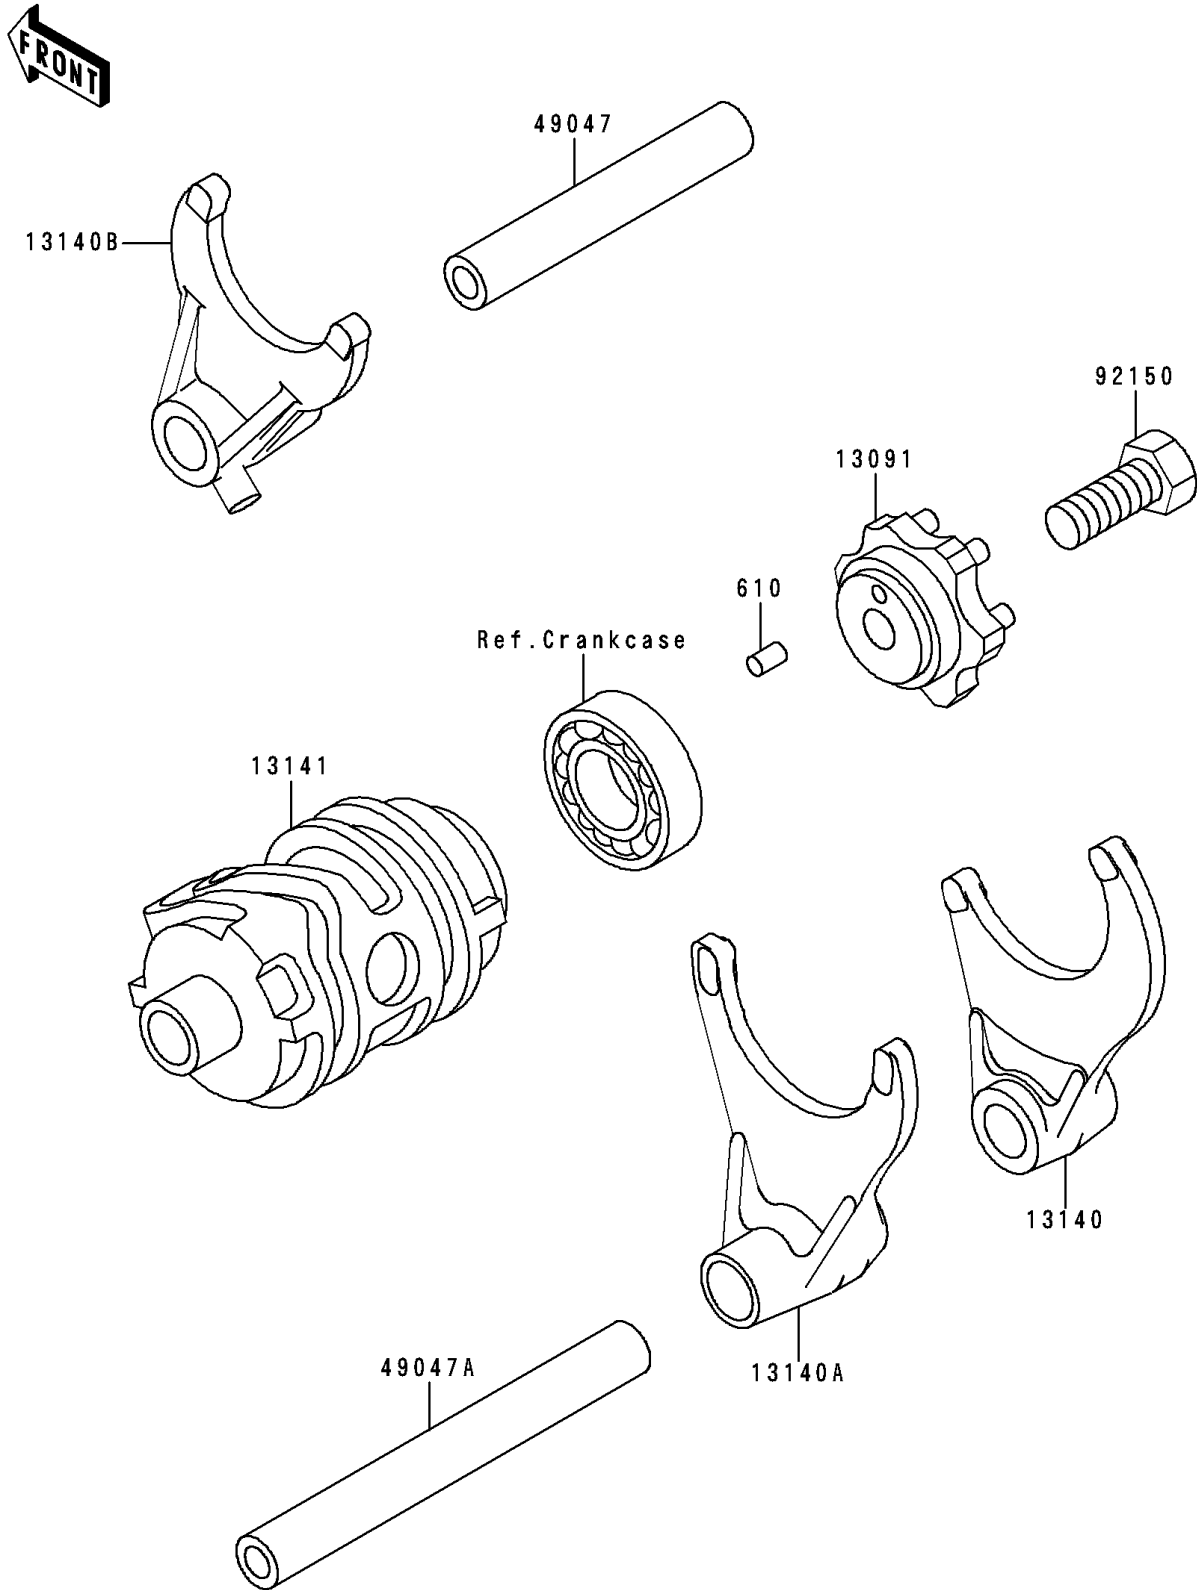

1996 KX™250 PARTS DIAGRAM

Gear Change Drum/Shift Fork(s)

E1362

1996 KX™250 PARTS LIST

Gear Change Drum/Shift Fork(s)

ITEM NAME	PART NUMBER	QUANTITY
ROLLER,4X8 (Ref # 610)	610A0408	1
HOLDER,CHANGE DRUM (Ref # 13091)	13091-1555	1
FORK-SHIFT,LOW (Ref # 13140)	13140-1248	1
FORK-SHIFT,2ND&3RD (Ref # 13140A)	13140-1249	1
FORK-SHIFT,4TH&TOP (Ref # 13140B)	13140-1250	1
DRUM-CHANGE (Ref # 13141)	13141-1174	1
ROD-SHIFT,L=64.5 (Ref # 49047)	49047-1092	1
ROD-SHIFT,L=90 (Ref # 49047A)	49047-1093	1
BOLT,8X18 (Ref # 92150)	92150-1490	1