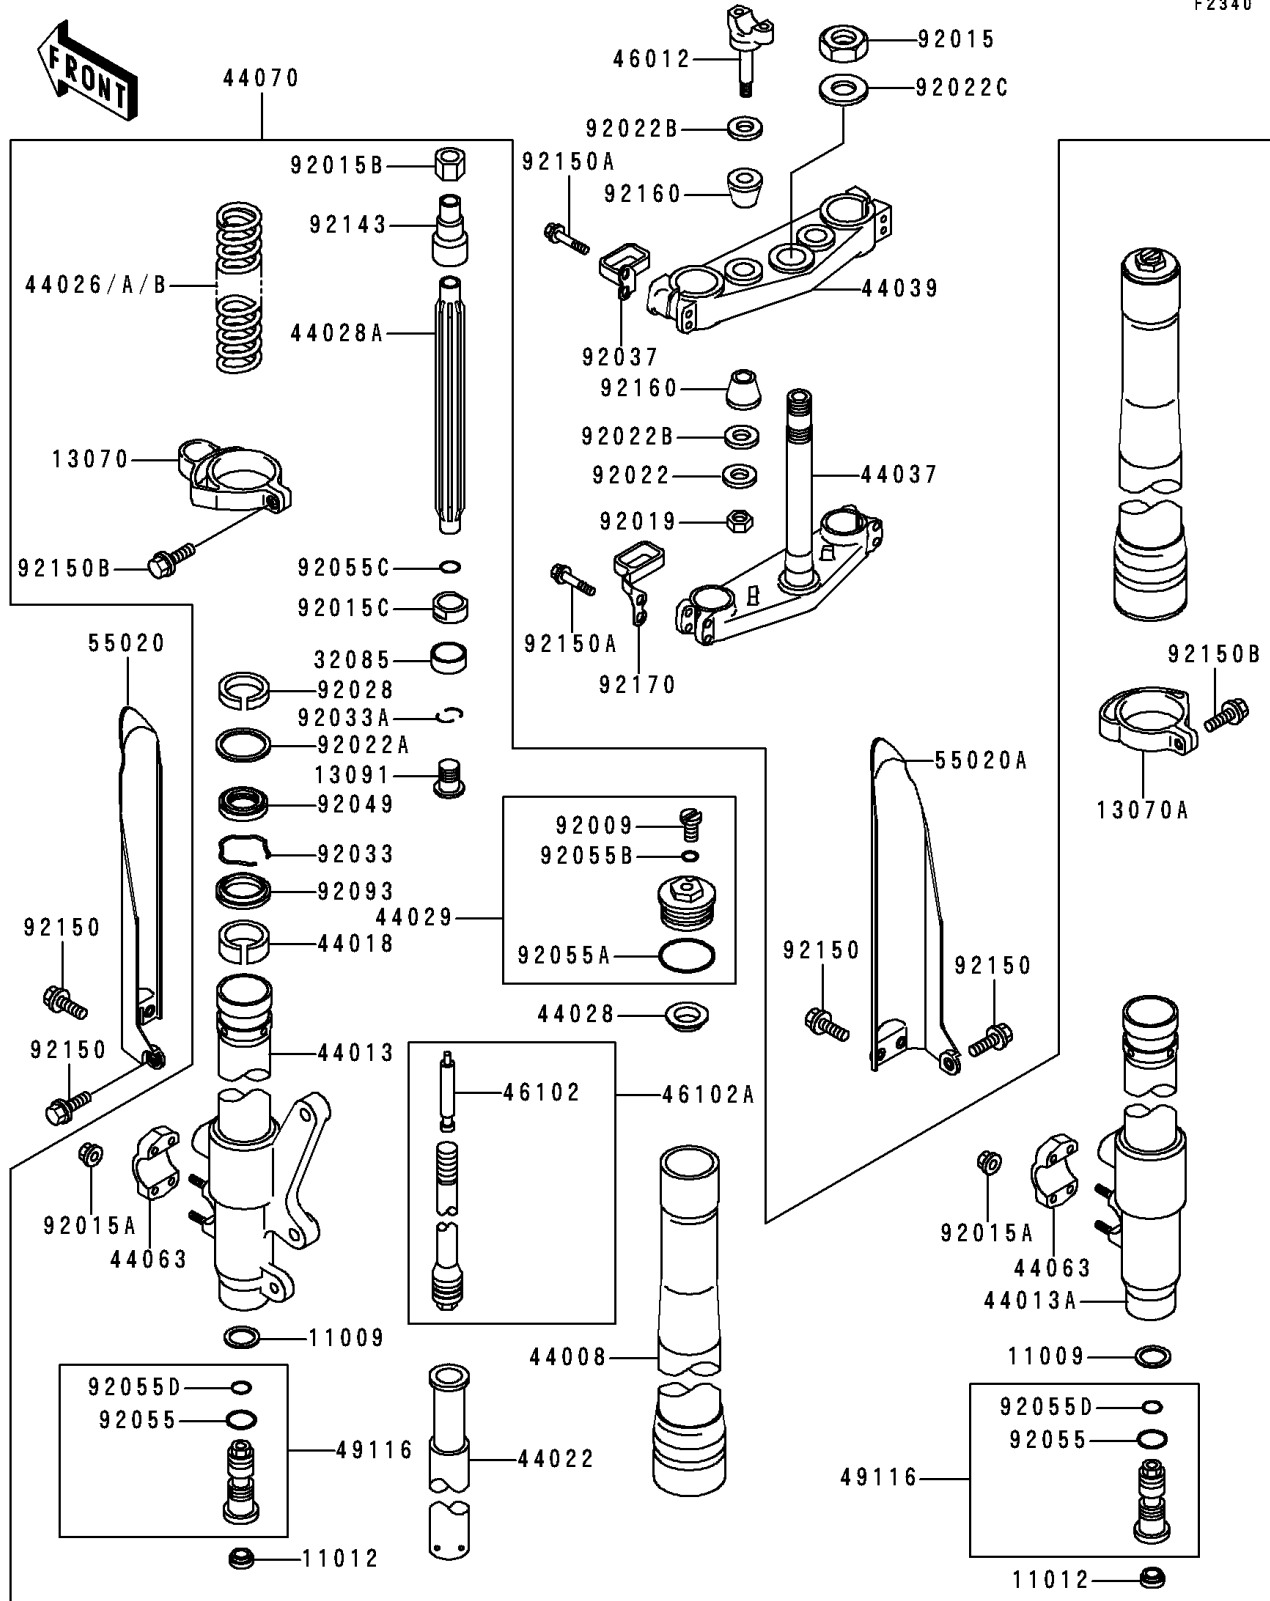

1995 KX™250 PARTS DIAGRAM

Front Fork

F2340

1995 KX™250 PARTS LIST

Front Fork

ITEM NAME	PART NUMBER	QUANTITY
GASKET (Ref # 11009)	11009-1791	1
CAP (Ref # 11012)	11012-1692	1
GUIDE,PROTECTOR,LH (Ref # 13070)	13070-1277	1
GUIDE,PROTECTOR,RH (Ref # 13070A)	13070-1278	1
HOLDER (Ref # 13091)	13091-1651	1
STOPPER (Ref # 32085)	32085-1323	1
PIPE-FORK OUTER,GOLD (Ref # 44008)	44008-1033-14	1
PIPE-FORK INNER,LH (Ref # 44013)	44013-1401	1
PIPE-FORK INNER,RH (Ref # 44013A)	44013-1402	1
PISTON-FORK,INNER PIPE (Ref # 44018)	44018-1056	1
CYLINDER-FORK (Ref # 44022)	44022-1304	1
SPRING-FRONT FORK,K=0.39 (Ref # 44026)	44026-1529	1
SPRING-FRONT FORK,K=0.38 (Ref # 44026A)	44026-1532	1
SPRING-FRONT FORK,K=0.40 (Ref # 44026B)	44026-1534	1
GUIDE-FORK SPRING (Ref # 44028)	44028-1081	1
GUIDE-FORK SPRING (Ref # 44028A)	44028-1094	1
SEAT-FORK SPRING (Ref # 44029)	44029-1156	1
HOLDER-FORK UNDER (Ref # 44037)	44037-1329	1
HOLDER-FORK UPPER (Ref # 44039)	44039-1225	1
HOLDER-FRONT AXLE (Ref # 44063)	44063-1060	1
DAMPER-ASSY,FORK,GOLD (Ref # 44070)	44070-1375-14	1
HOLDER-HANDLE,LWR (Ref # 46012)	46012-1242	1
ROD,FORK,INNER (Ref # 46102)	46102-1340	1
ROD,FORK,ASSY (Ref # 46102A)	46102-1380	1
VALVE-ASSY,FORK (Ref # 49116)	49116-1133	1
GUARD,FORK,LH,WHITE (Ref # 55020)	55020-1492-RZ	1
GUARD,FORK,RH,WHITE (Ref # 55020A)	55020-1493-RZ	1
SCREW (Ref # 92009)	92009-1568	1
NUT,24MM (Ref # 92015)	92015-1057	1