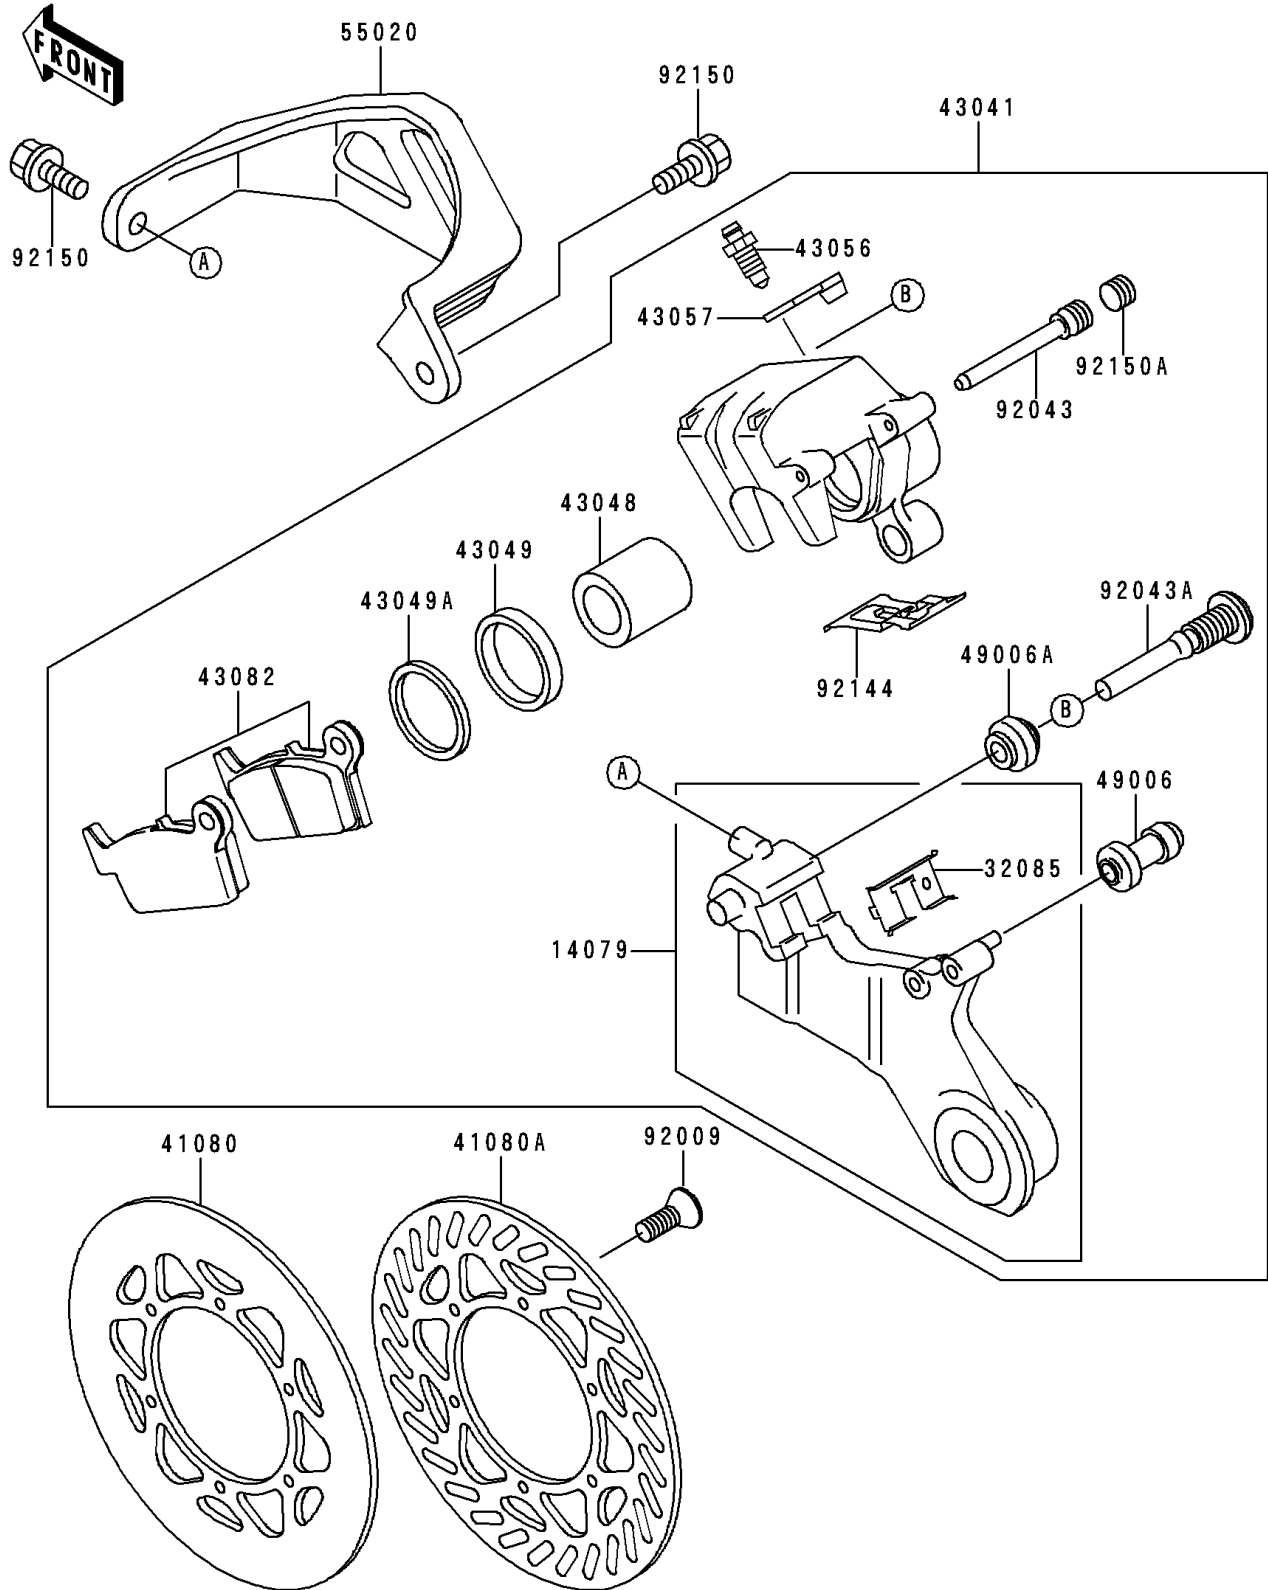

1995 KX™250 PARTS DIAGRAM

Rear Brake

F2294

1995 KX™250 PARTS LIST

Rear Brake

ITEM NAME	PART NUMBER	QUANTITY
HOLDER-ASSY,REAR CALIPER (Ref # 14079)	14079-1105	1
STOPPER,PAD (Ref # 32085)	32085-1386	1
DISC,RR (Ref # 41080)	41080-1245	1
DISC,RR (Ref # 41080A)	41080-1388	1
CALIPER-ASSY,RR (Ref # 43041)	43041-1577	1
PISTON-CALIPER (Ref # 43048)	43048-1068	1
PACKING,PISTON SEAL (Ref # 43049)	43049-1060	1
PACKING,PISTON SEAL (Ref # 43049A)	43049-1061	1
BREATHER-BRAKE (Ref # 43056)	43056-1055	1
CAP-BREATHER (Ref # 43057)	43057-1001	1
PAD-ASSY-BRAKE (Ref # 43082)	43082-1173	1
BOOT,CALIPER (Ref # 49006)	49006-1088	1
BOOT,CALIPER (Ref # 49006A)	49006-1242	1
GUARD,RR CALIPER,P.WHITE (Ref # 55020)	55020-1488-6F	1
SCREW,6X14 (Ref # 92009)	92009-1546	1
PIN,HANGER (Ref # 92043)	92043-1507	1
PIN (Ref # 92043A)	92043-1508	1
SPRING,PAD (Ref # 92144)	92144-1819	1
BOLT,6X14 (Ref # 92150)	92150-1340	1
BOLT,PLUG (Ref # 92150A)	92150-1692	1