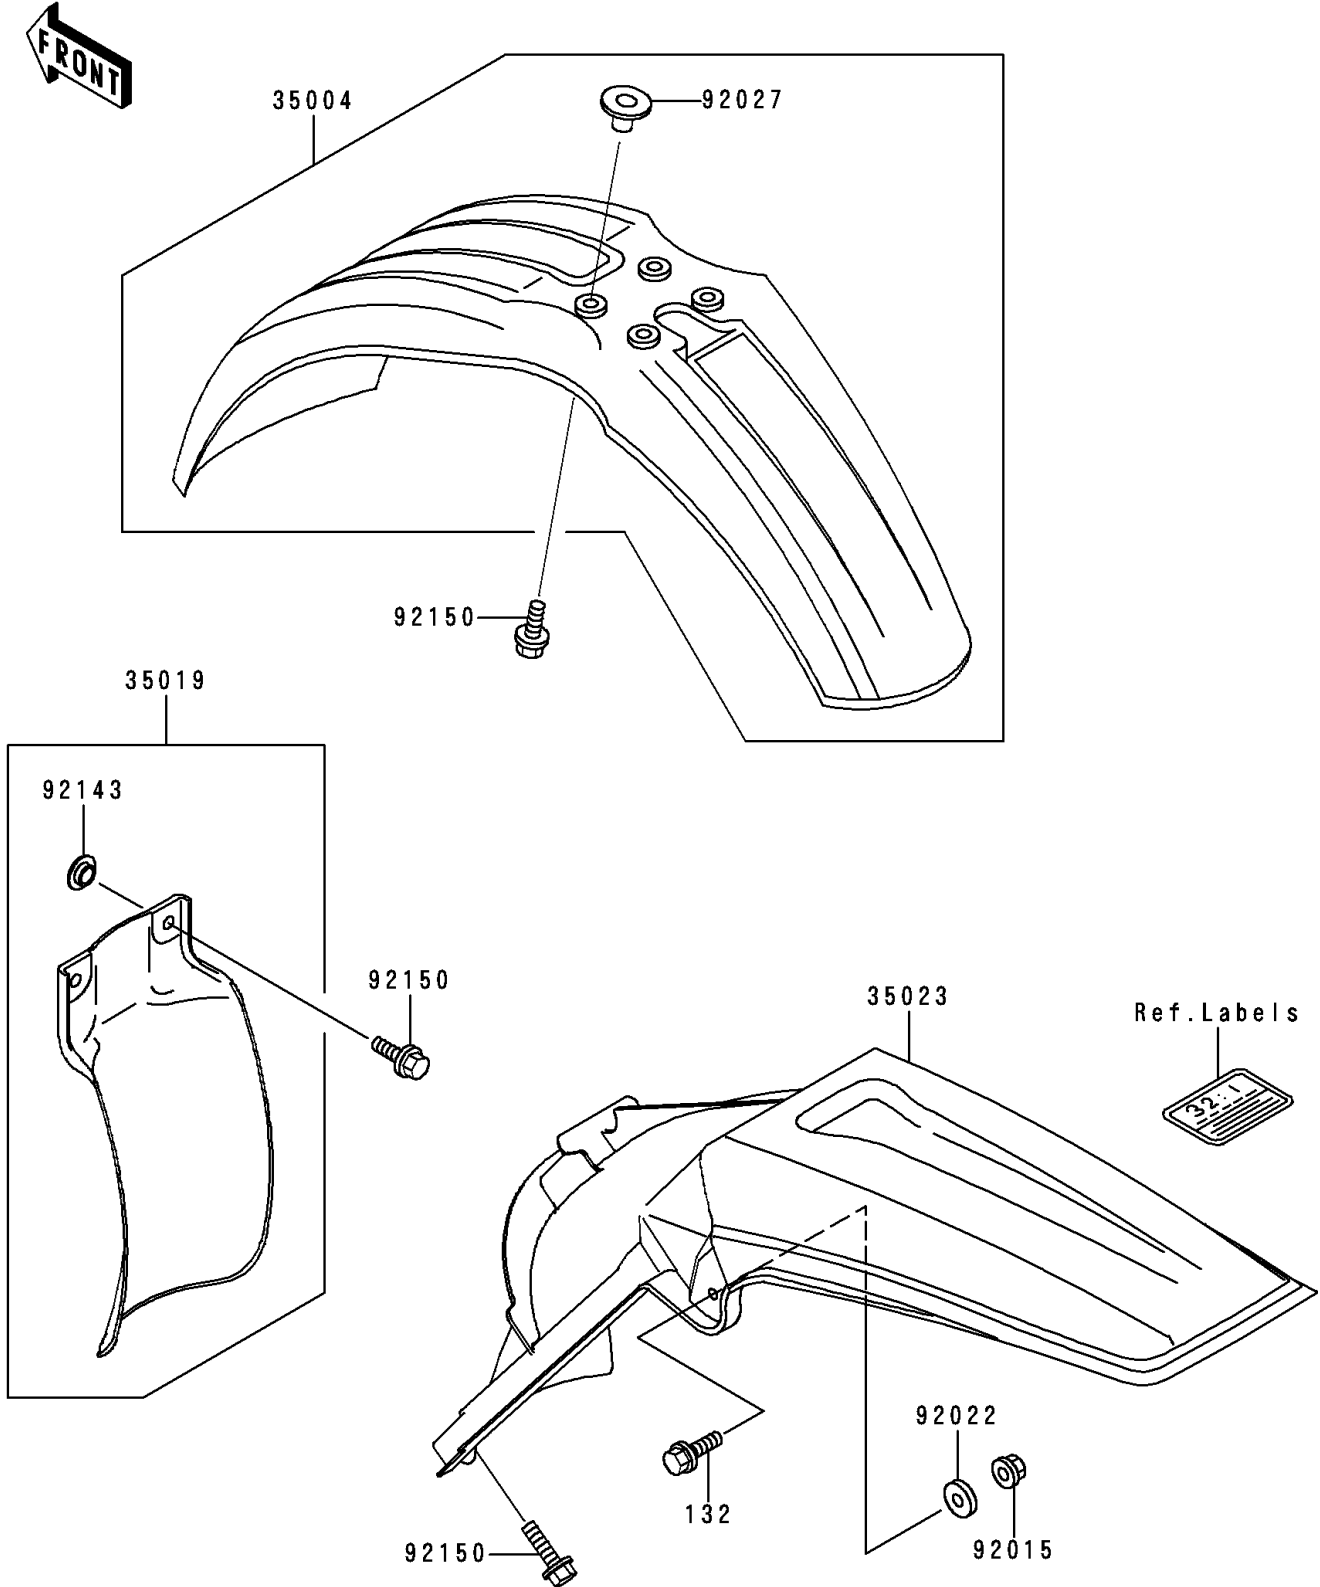

1995 KX™250 PARTS DIAGRAM

Fenders

F 2170

1995 KX™250 PARTS LIST

Fenders

ITEM NAME	PART NUMBER	QUANTITY
BOLT-FLANGED-SMALL (Ref # 132)	132G0620	1
FENDER-FRONT,L.GREEN (Ref # 35004)	35004-1318-6W	1
FLAP,AIR FILTER,WHITE (Ref # 35019)	35019-1252-RZ	1
FENDER-REAR,L.GREEN (Ref # 35023)	35023-1362-6W	1
NUT,FLANGED,6MM (Ref # 92015)	92015-1078	1
WASHER,6.5X22X1.6 (Ref # 92022)	92022-237	1
COLLAR (Ref # 92027)	92027-1936	1
COLLAR (Ref # 92143)	92143-1196	1
BOLT,6X20 (Ref # 92150)	92150-1339	1