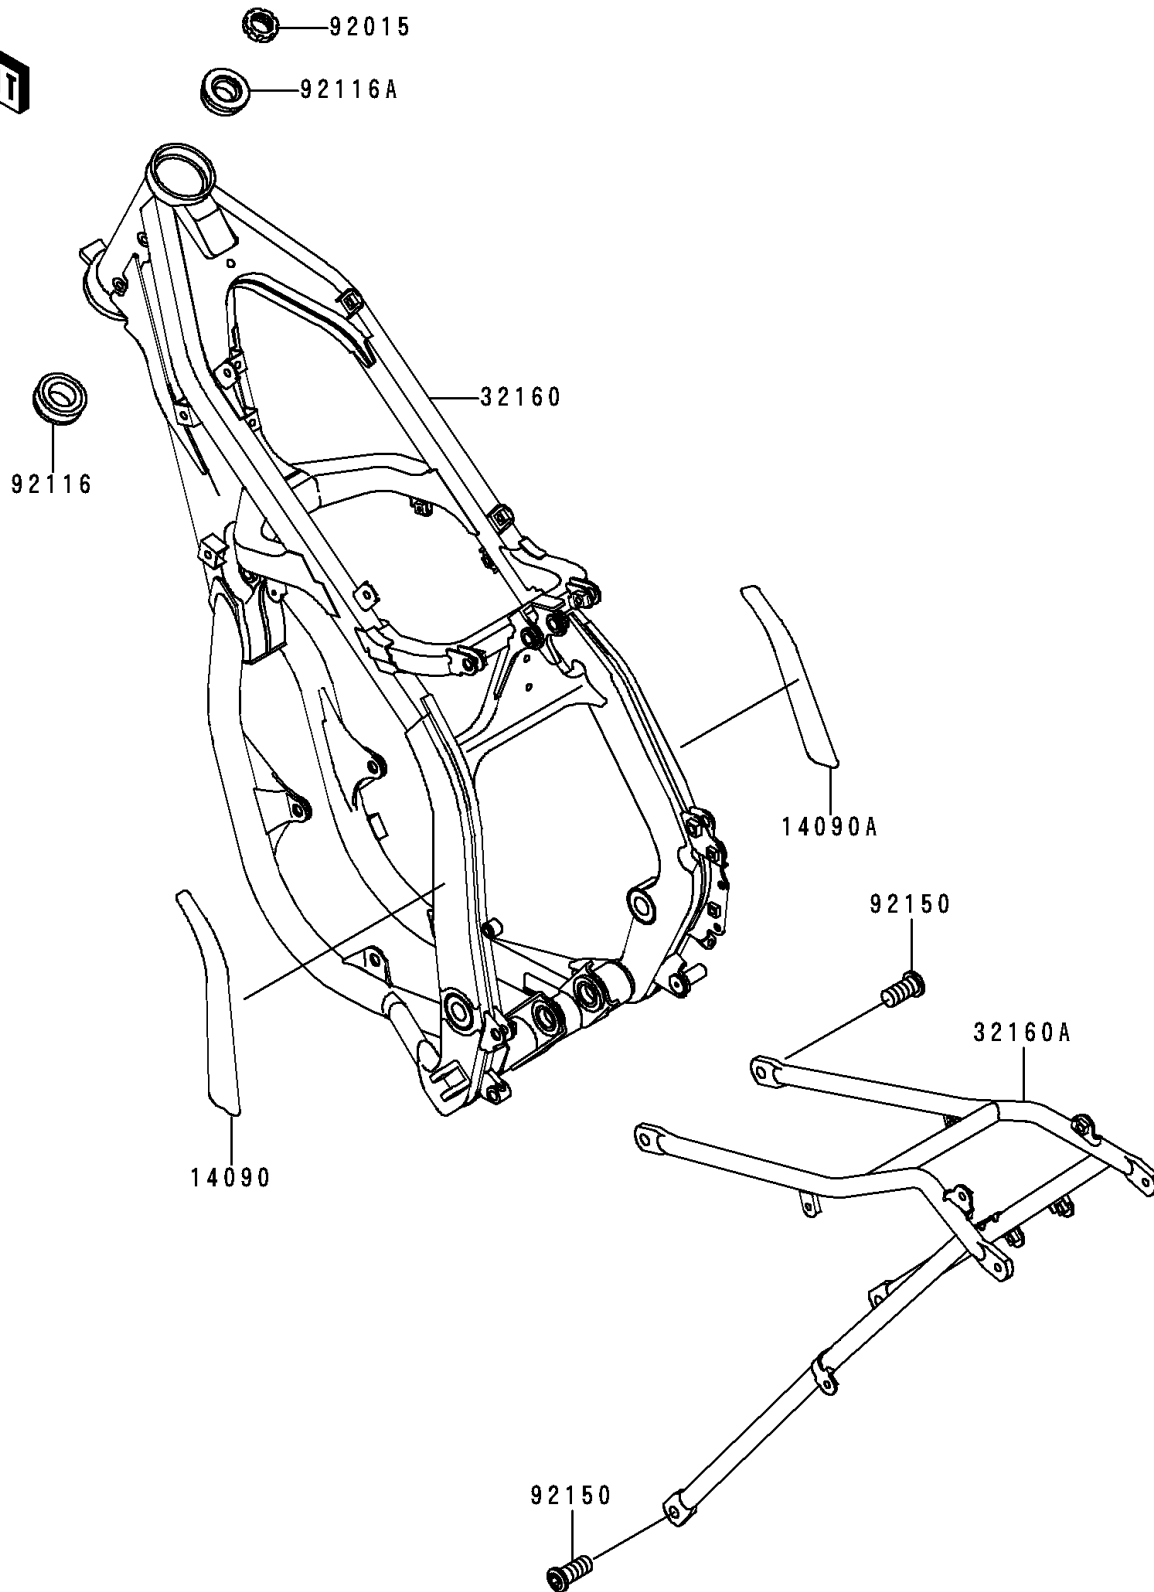

1995 KX™250 PARTS DIAGRAM

Frame

F2120

1995 KX™250 PARTS LIST

Frame

ITEM NAME	PART NUMBER	QUANTITY
COVER,LH (Ref # 14090)	14090-1474	1
COVER,RH (Ref # 14090A)	14090-1475	1
FRAME-COMP,FR,L.GREEN (Ref # 32160)	32160-1370-CC	1
FRAME-COMP,RR,L.GREEN (Ref # 32160A)	32160-1397-CC	1
NUT,STEERING STEM,28MM (Ref # 92015)	92015-1861	1
BEARING-ROLLER,HI-CAP32006JRRS (Ref # 92116)	92116-1069	1
BEARING-ROLLER,HI-CAP320/28JRR (Ref # 92116A)	92116-1076	1
BOLT,SOCKET,8X20 (Ref # 92150)	92150-1839	1