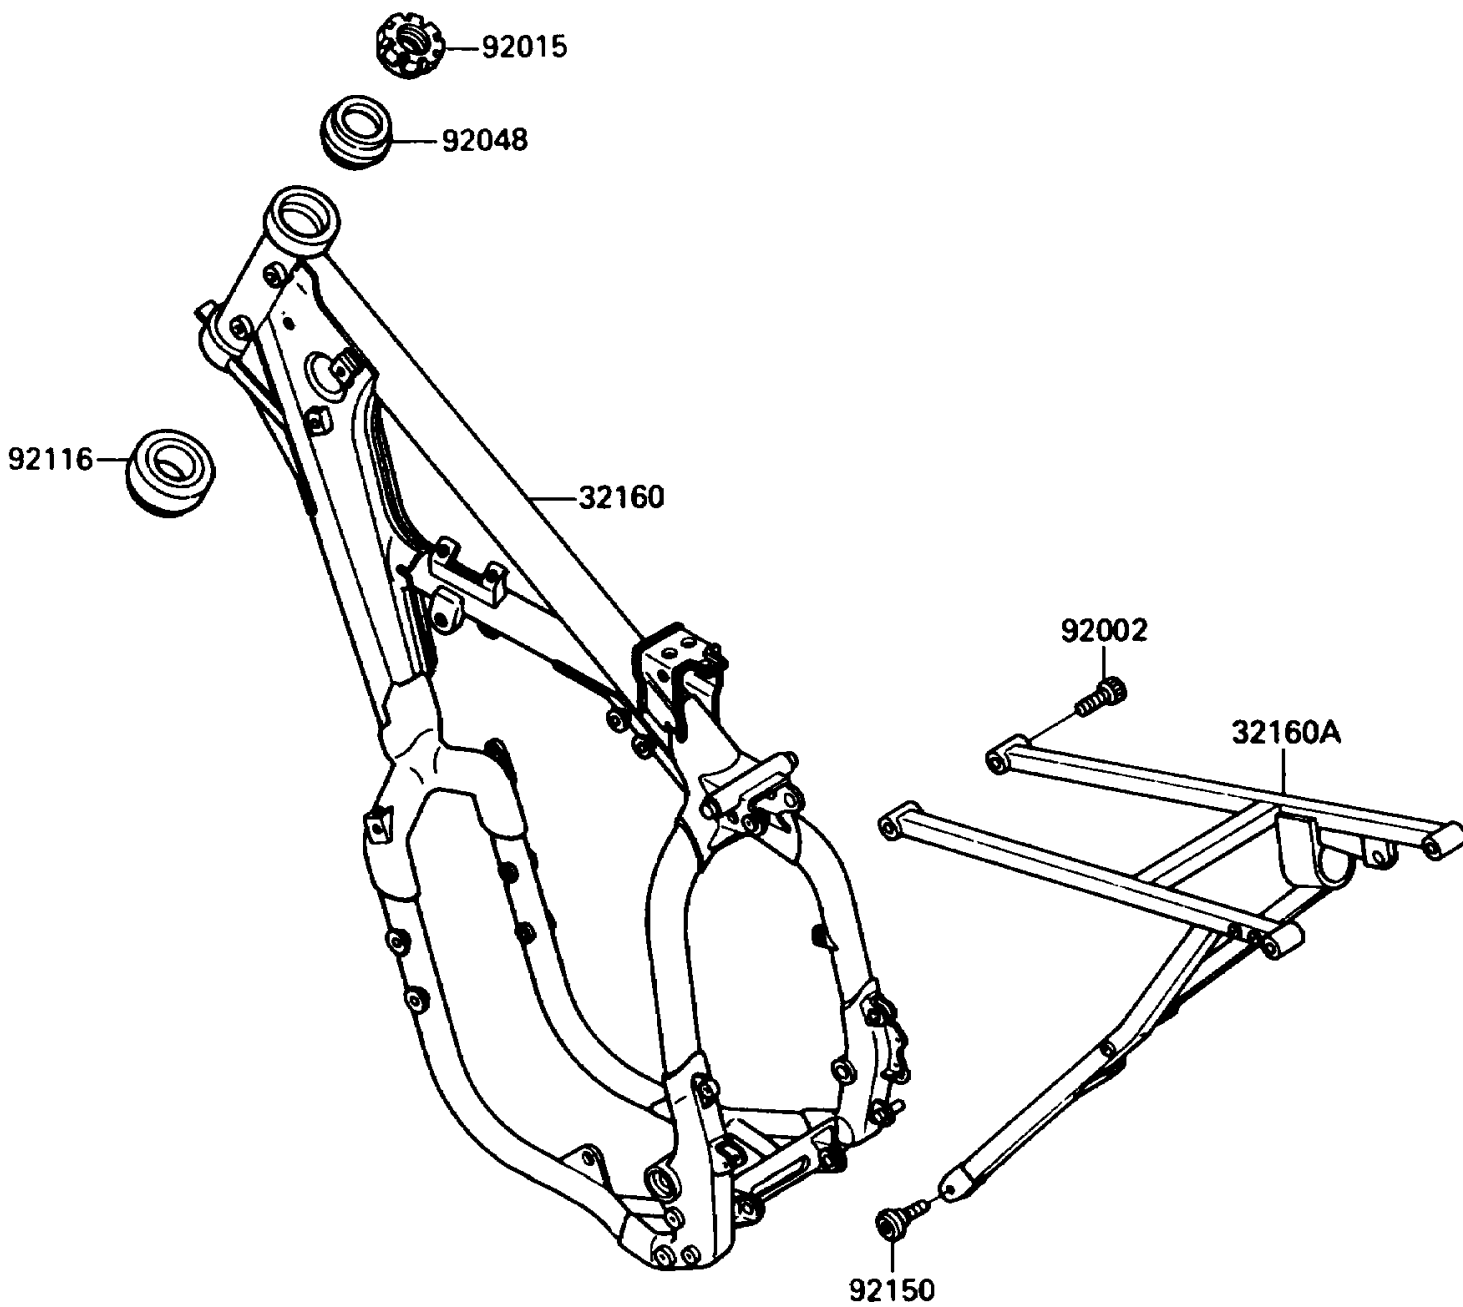

1989 KX™250 PARTS DIAGRAM

Frame

(F2120)

1989 KX™250 PARTS LIST

Frame

ITEM NAME	PART NUMBER	QUANTITY
FRAME-COMP,FR (Ref # 32160)	32160-1018	1
FRAME-COMP,AL,RR (Ref # 32160A)	32160-1031	1
BOLT,SOCKET,10X17 (Ref # 92002)	92002-1713	1
NUT,STEERING STEM,25MM (Ref # 92015)	92015-1684	1
RACE,ROLLER,32005JR RS (Ref # 92048)	92047-017	1
BEARING-ROLLER,LWR,32006JR RS (Ref # 92116)	92116-1008	1
BOLT,SOCKET,8X19 (Ref # 92150)	92150-1266	1