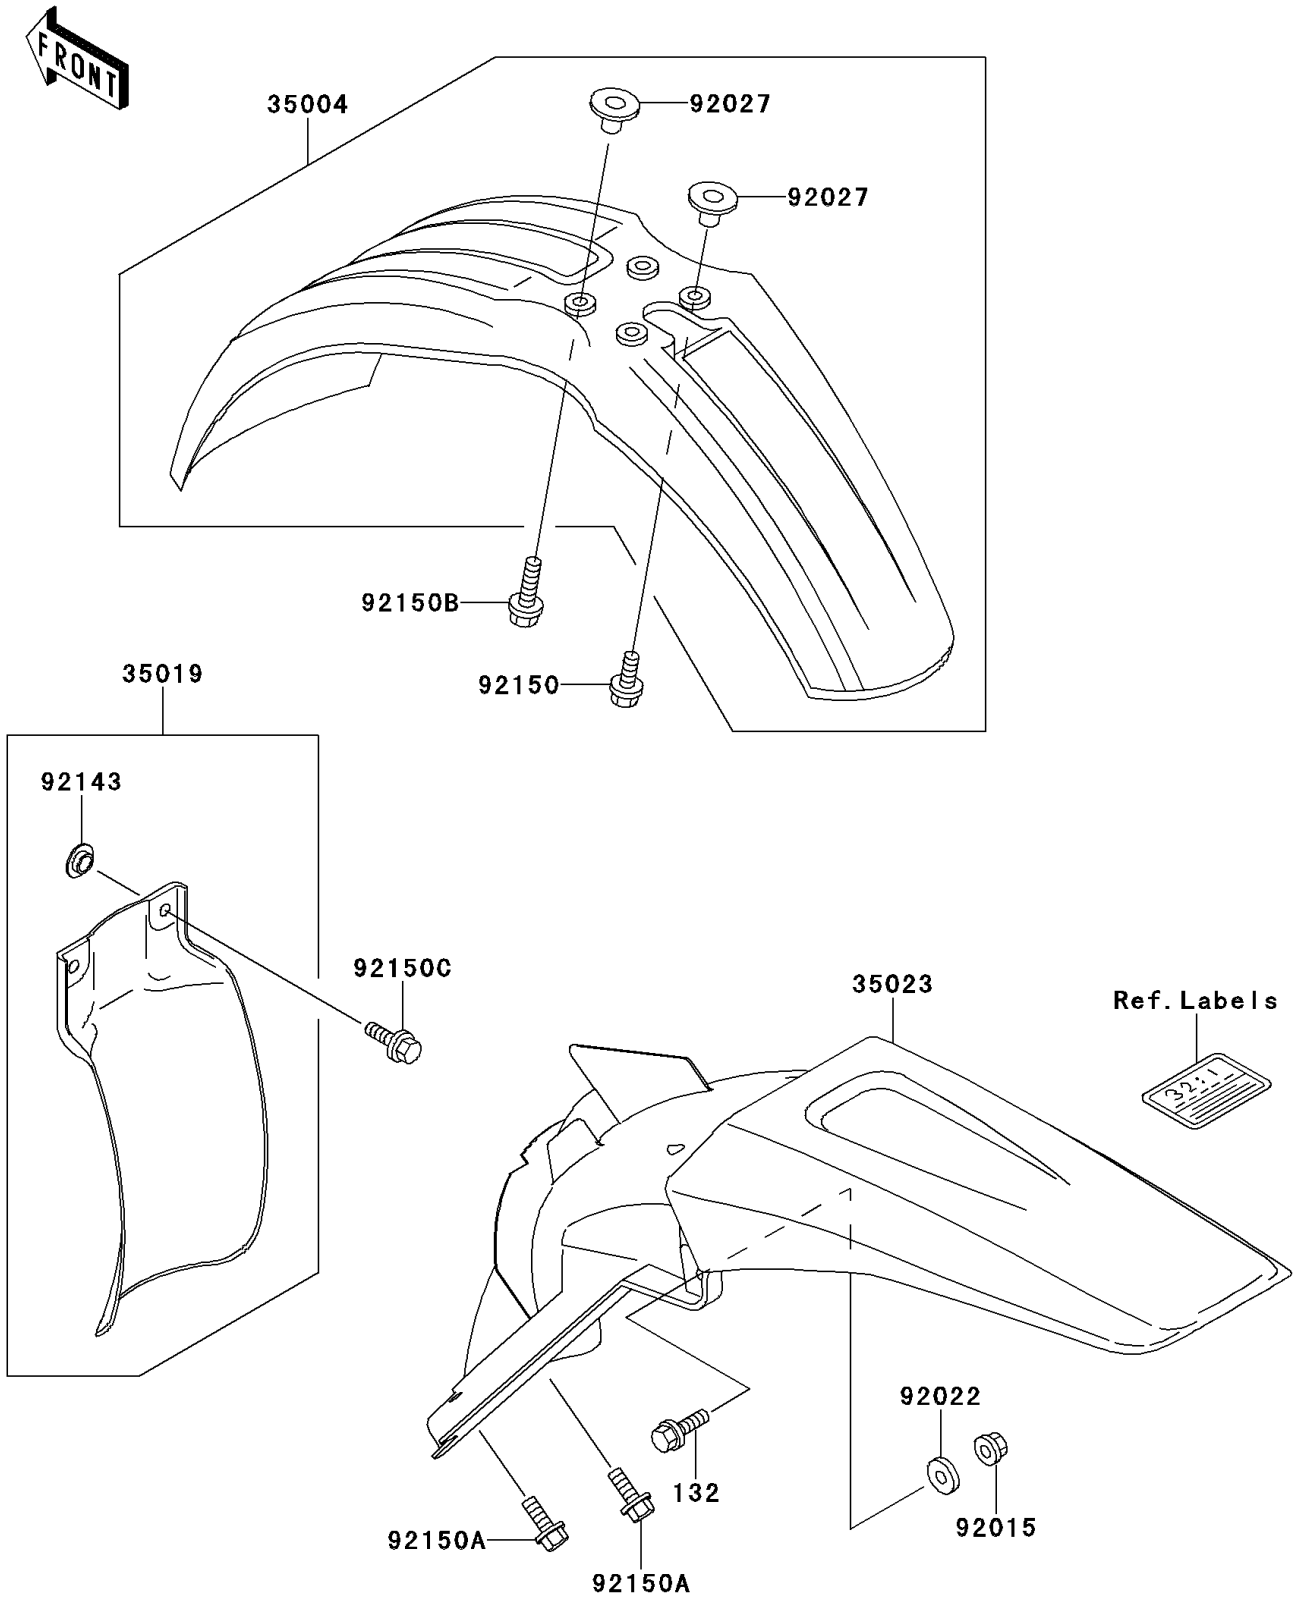

2001 KX™125 PARTS DIAGRAM

Fenders

F2170

2001 KX™125 PARTS LIST

Fenders

ITEM NAME	PART NUMBER	QUANTITY
BOLT-FLANGED-SMALL (Ref # 132)	132G0620	1
FENDER-FRONT,L.GREEN (Ref # 35004)	35004-1318-6W	1
FLAP,AIR FILTER,WHITE (Ref # 35019)	35019-1252-RZ	1
FENDER-REAR,L.GREEN (Ref # 35023)	35023-1511-6W	1
NUT,FLANGED,6MM (Ref # 92015)	92015-1078	1
WASHER,6.5X22X1.6 (Ref # 92022)	92022-237	1
COLLAR (Ref # 92027)	92027-1936	1
COLLAR (Ref # 92143)	92143-1196	1
BOLT,6X20 (Ref # 92150)	92150-1339	1
BOLT,FLANGED,6X22 (Ref # 92150A)	92150-1481	1
BOLT,FLANGED,6X30 (Ref # 92150B)	92150-1486	1
BOLT,FLANGED,6X16 (Ref # 92150C)	92150-1506	1