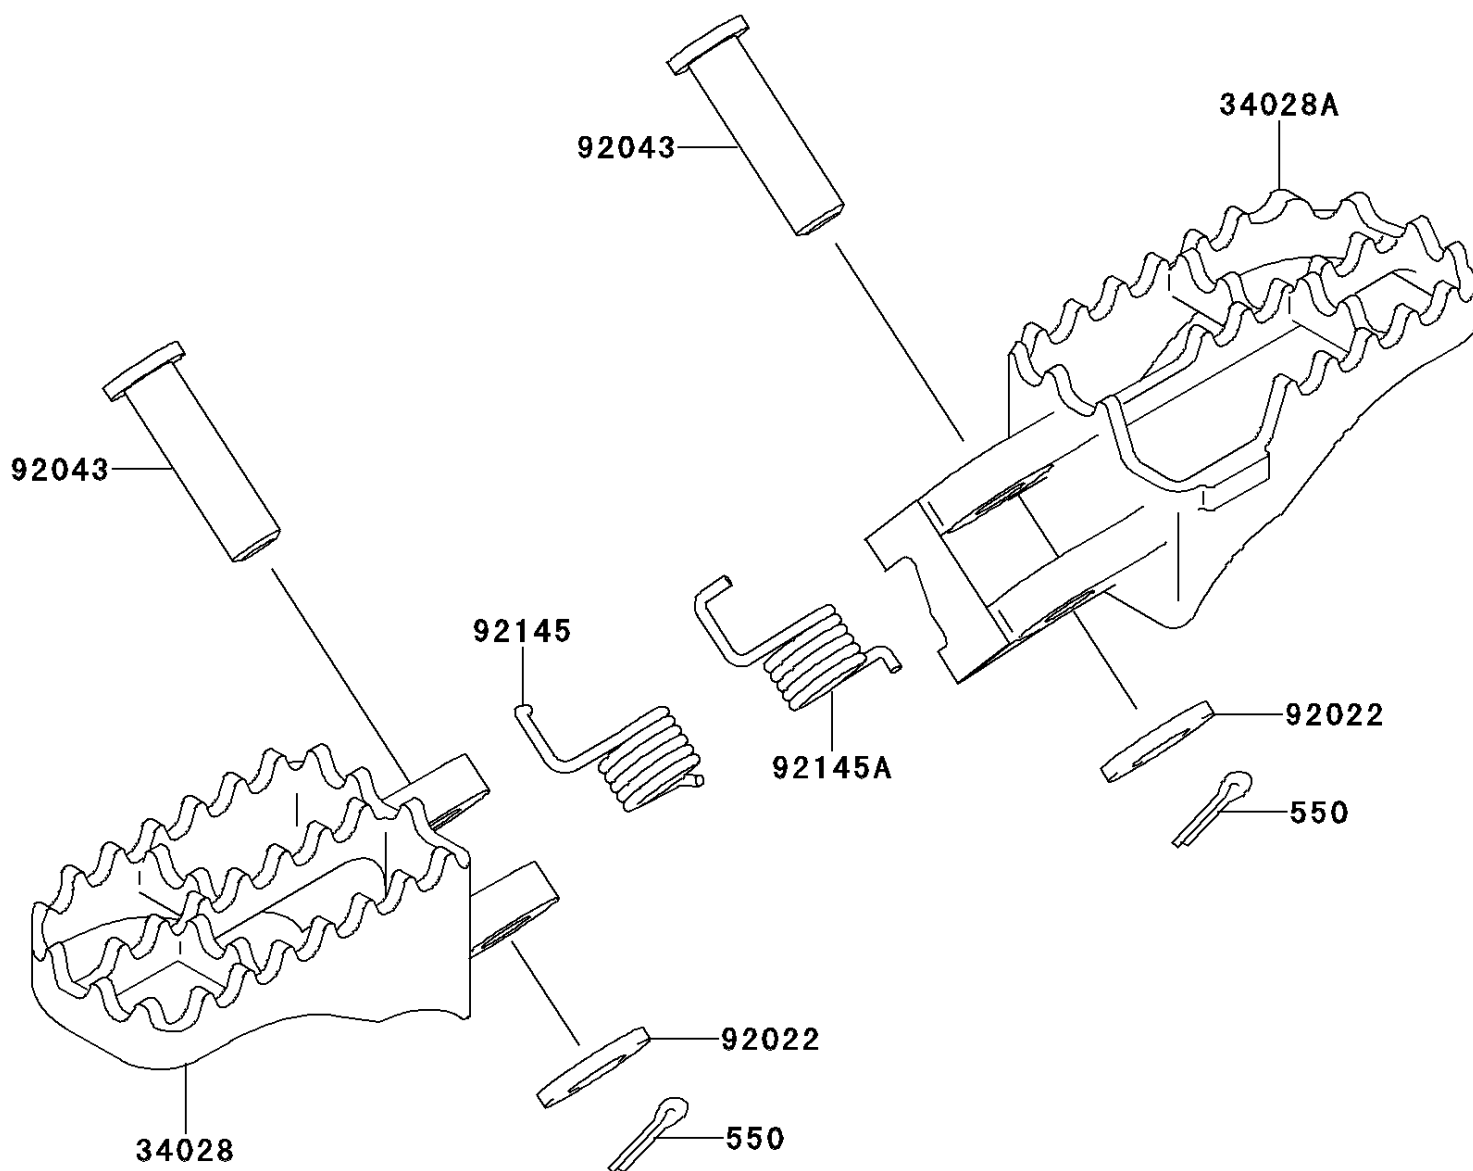

## 2001 KX™125 PARTS DIAGRAM

Footrests

F2160

## 2001 KX™125 PARTS LIST

Footrests

ITEM NAME	PART NUMBER	QUANTITY
PIN-COTTER,3.0X20 (Ref # 550)	550S3020	1
STEP,LH,SILVER (Ref # 34028)	34028-1475-CE	1
STEP,RH,SILVER (Ref # 34028A)	34028-1476-CE	1
WASHER,10.2X16X1 (Ref # 92022)	92022-1829	1
PIN,10X49.5 (Ref # 92043)	92043-1564	1
SPRING,STEP,LH (Ref # 92145)	92145-1351	1
SPRING,STEP,RH (Ref # 92145A)	92145-1352	1