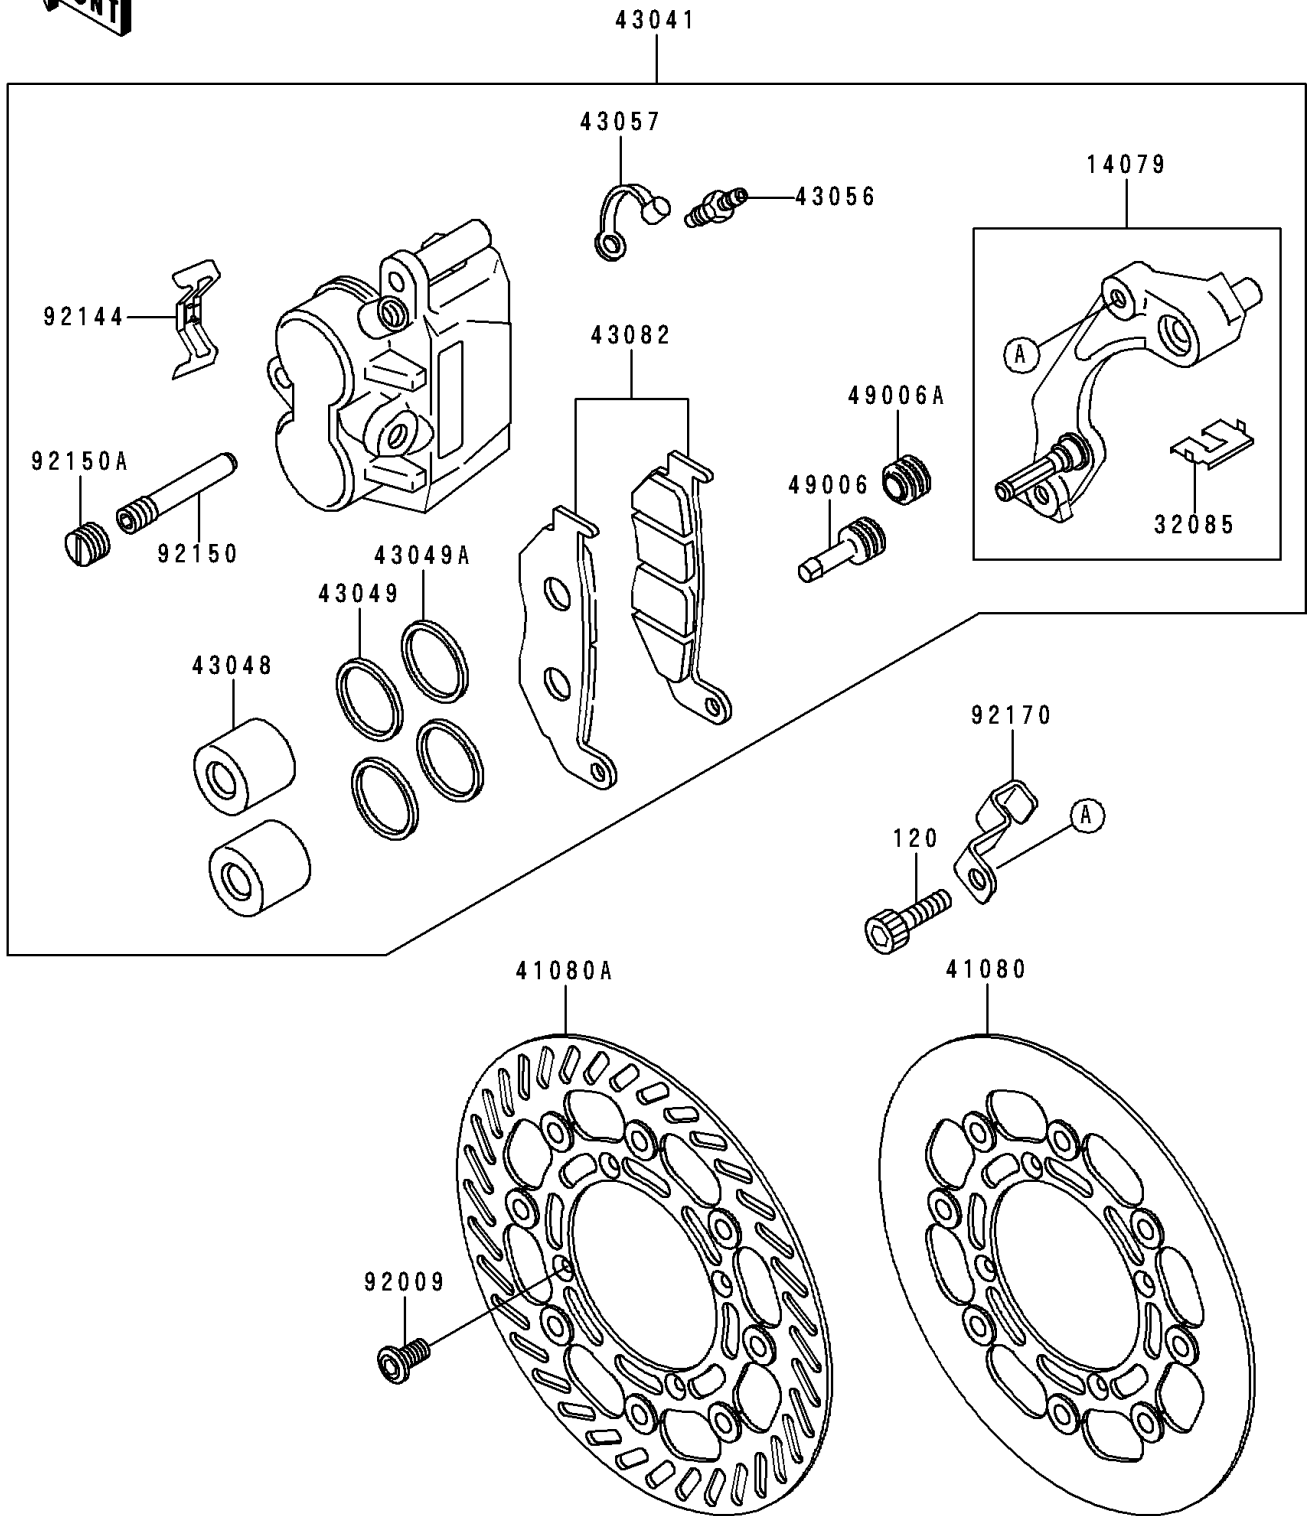

1996 KX™125 PARTS DIAGRAM

Front Brake

F2292

1996 KX™125 PARTS LIST

Front Brake

ITEM NAME	PART NUMBER	QUANTITY
BOLT-SOCKET,8X40 (Ref # 120)	120P0840	1
HOLDER-ASSY,FRONT CALIPER (Ref # 14079)	14079-1097	1
STOPPER,PAD (Ref # 32085)	32085-1361	1
DISC,FR (Ref # 41080)	41080-1365	1
DISC,FR (Ref # 41080A)	41080-1387	1
CALIPER-ASSY,FR,LH (Ref # 43041)	43041-1576	1
PISTON-CALIPER (Ref # 43048)	43048-1064	1
PACKING,PISTON SEAL (Ref # 43049)	43049-1060	1
PACKING,PISTON SEAL (Ref # 43049A)	43049-1061	1
BREATHER-BRAKE (Ref # 43056)	43056-1055	1
CAP-BREATHER (Ref # 43057)	43057-1001	1
PAD-ASSY-BRAKE (Ref # 43082)	43082-1172	1
BOOT,CALIPER (Ref # 49006)	49006-1088	1
BOOT,CALIPER (Ref # 49006A)	49006-1242	1
SCREW,6X14 (Ref # 92009)	92009-1546	1
SPRING,PAD (Ref # 92144)	92144-1721	1
BOLT,HANGER (Ref # 92150)	92150-1691	1
BOLT,PLUG (Ref # 92150A)	92150-1692	1
CLAMP,HOSE (Ref # 92170)	92170-1404	1