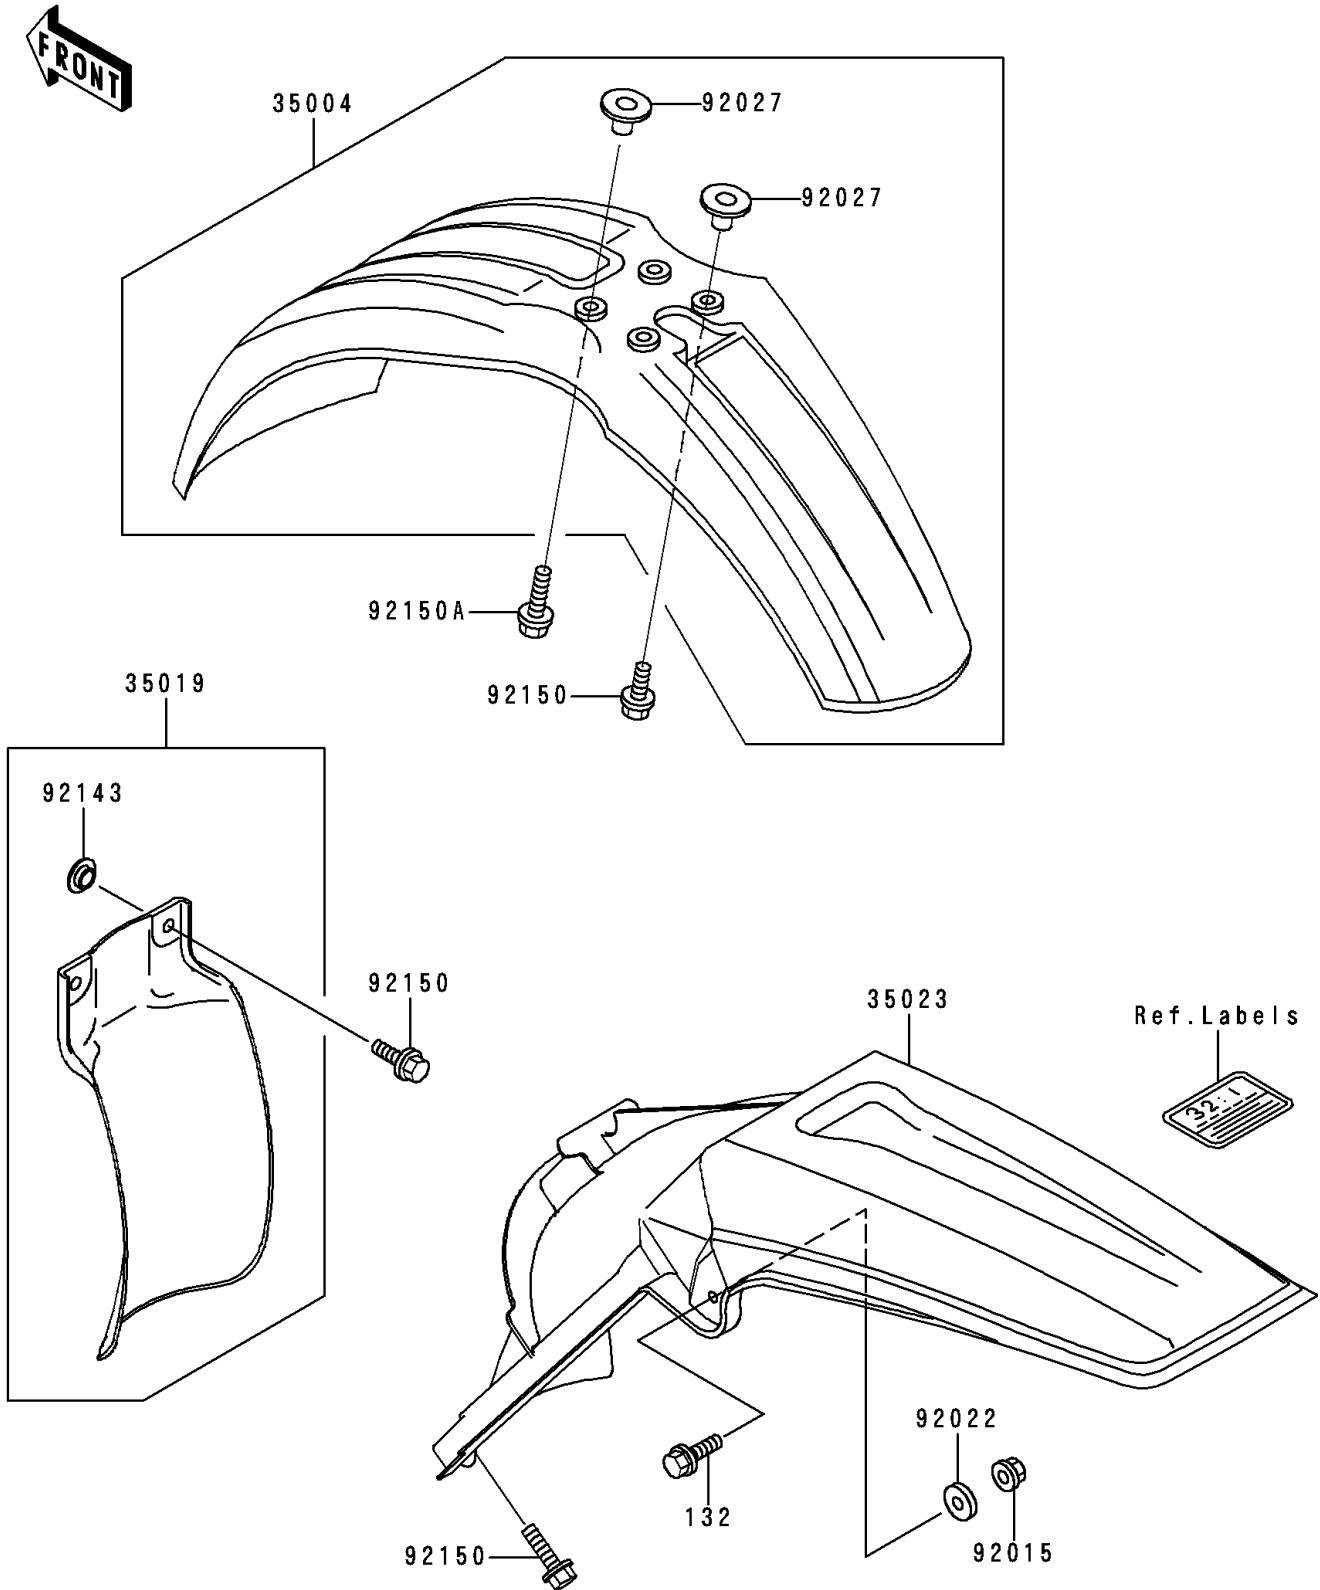

1996 KX™125 PARTS DIAGRAM

Fenders

F 2170

1996 KX™125 PARTS LIST

Fenders

ITEM NAME	PART NUMBER	QUANTITY
BOLT-FLANGED-SMALL (Ref # 132)	132G0620	1
FENDER-FRONT,L.GREEN (Ref # 35004)	35004-1318-6W	1
FLAP,AIR FILTER,WHITE (Ref # 35019)	35019-1252-RZ	1
FENDER-REAR,L.GREEN (Ref # 35023)	35023-1362-6W	1
NUT,FLANGED,6MM (Ref # 92015)	92015-1078	1
WASHER,6.5X22X1.6 (Ref # 92022)	92022-237	1
COLLAR (Ref # 92027)	92027-1936	1
COLLAR (Ref # 92143)	92143-1196	1
BOLT,6X20 (Ref # 92150)	92150-1339	1
BOLT,FLANGED,6X30 (Ref # 92150A)	92150-1486	1